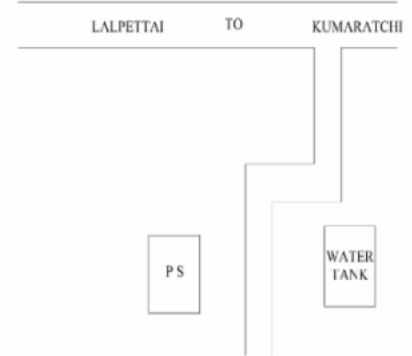

Google Map View

Polling Station Building Front View

Polling Station Front View

Cad View

Key MAP View

1 பெயர் : வினோத்குமார் தந்தை பெயர்: ஜெயபால் வீட்டு எண் : 1-9 வயது : 39 பாலினம் : ஆண்	BLQ2842763 Photo is available	2 பெயர் : விக்னேஷ்குமார் தந்தை பெயர்: ஜெயபால் வீட்டு எண் : 1-9 வயது : 34 பாலினம் : ஆண்	TPN0310649 Photo is available	3 பெயர் : செளந்தரம் தந்தை பெயர்: நாயத்தான் வீட்டு எண் : 1-11A வயது : 37 பாலினம் : பெண்	TPN0099242 Photo is available
4 பெயர் : ரமேஷ்சந்தர் தந்தை பெயர்: ராமலிங்கம் வீட்டு எண் : 1-13 வயது : 47 பாலினம் : ஆண்	TPN0050088 Photo is available	5 பெயர் : குணமணி கணவர் பெயர்: ரமேஷ் சந்தர் வீட்டு எண் : 1-13 வயது : 44 பாலினம் : பெண்	TPN0774612 Photo is available	6 பெயர் : கார்மேகம் தந்தை பெயர்: கோவிந்தன் வீட்டு எண் : 1 வயது : 64 பாலினம் : ஆண்	TPN1733047 Photo is available
7 பெயர் : கலியபெருமாள் தந்தை பெயர்: முத்துகிருஷ்ணன் வீட்டு எண் : 1-24 வயது : 39 பாலினம் : ஆண்	BLQ2842771 Photo is available	8 பெயர் : ராஜேஷ் தந்தை பெயர்: மோகன் வீட்டு எண் : 1-35 வயது : 37 பாலினம் : ஆண்	TPN0081794 Photo is available	9 பெயர் : ரமேஷ் தந்தை பெயர்: மோகன் வீட்டு எண் : 1-35 வயது : 35 பாலினம் : ஆண்	TPN0081802 Photo is available
# 10 பெயர் : பாரதிராஜா கோபாலகிருஷ்ணன் தந்தை பெயர்: கோபாலகிருஷ்ணன் வீட்டு எண் : 1-46 வயது : 36 பாலினம் : ஆண்	BLQ2842789 Photo is available	11 பெயர் : சுந்தரராஜன் தந்தை பெயர்: செளந்திரராஜன் வீட்டு எண் : 1-48 வயது : 37 பாலினம் : ஆண்	BLQ2842797 Photo is available	12 பெயர் : அபிநயா தந்தை பெயர்: தேவதாசன் வீட்டு எண் : 1-113 வயது : 35 பாலினம் : பெண்	TPN0215046 Photo is available
13 பெயர் : வைகைமதி கணவர் பெயர்: பிரேம்குமார் வீட்டு எண் : 1/129 வயது : 29 பாலினம் : பெண்	TPN2018323 Photo is available	14 பெயர் : அஞ்சலி தந்தை பெயர்: சக்திவேல் வீட்டு எண் : 1E வயது : 39 பாலினம் : பெண்	TPN0138131 Photo is available	15 பெயர் : வடிவேல் தந்தை பெயர்: சுந்தரமூர்த்தி வீட்டு எண் : 1E வயது : 36 பாலினம் : ஆண்	TPN0138156 Photo is available
16 பெயர் : ரஞ்சித்குமார் தந்தை பெயர்: சுந்தரேசன் வீட்டு எண் : 1E வயது : 33 பாலினம் : ஆண்	TPN0302687 Photo is available	17 பெயர் : சதிஷ்குமார் தந்தை பெயர்: சக்திவேல் வீட்டு எண் : ந வயது : 26 பாலினம் : ஆண்	TPN0862813 Photo is available	18 பெயர் : சுந்தரவேல் தந்தை பெயர்: காத்தான் வீட்டு எண் : 2 வயது : 58 பாலினம் : ஆண்	TPN1420090 Photo is available
19 பெயர் : உமாமகேஸ்வரி கணவர் பெயர்: சுந்தரவேல் வீட்டு எண் : 2 வயது : 48 பாலினம் : பெண்	BLQ1077049 Photo is available	20 பெயர் : அஜய் தந்தை பெயர்: சுந்தரவேல் வீட்டு எண் : 2 வயது : 27 பாலினம் : ஆண்	TPN0808097 Photo is available	21 பெயர் : வசந்தி கணவர் பெயர்: சபரி வீட்டு எண் : 2/70 வயது : 40 பாலினம் : பெண்	TPN1801034 Photo is available
22 பெயர் : மணிகண்டன் தந்தை பெயர்: கலியன் வீட்டு எண் : ந வயது : 30 பாலினம் : ஆண்	TPN0929414 Photo is available	23 பெயர் : ஆர்த்தி கணவர் பெயர்: ஆளவந்தார் வீட்டு எண் : 2/118 வயது : 25 பாலினம் : பெண்	TPN1798594 Photo is available	24 பெயர் : ரஞ்சித் தந்தை பெயர்: ராஜேந்திரன் வீட்டு எண் : 2/152 வயது : 33 பாலினம் : ஆண்	TPN1797653 Photo is available
25 பெயர் : பிரபு தந்தை பெயர்: கணேசன் வீட்டு எண் : 2/265 வயது : 23 பாலினம் : ஆண்	TPN1798933 Photo is available	26 பெயர் : சித்ரவேல் தந்தை பெயர்: சிங்காரவேல் வீட்டு எண் : 1 வயது : 26 பாலினம் : ஆண்	TPN1733179 Photo is available	27 பெயர் : ராஜஸ்கார் தந்தை பெயர்: சங்கர் வீட்டு எண் : 2/356 வயது : 23 பாலினம் : பெண்	TPN1770270 Photo is available
28 பெயர் : விஜய்பிரகாஷ் தந்தை பெயர்: சுந்தரவேல் வீட்டு எண் : 2-NA வயது : 28 பாலினம் : ஆண்	TPN0713818 Photo is available	29 பெயர் : கனகவேல் தந்தை பெயர்: கோவிந்தன் வீட்டு எண் : 4 வயது : 49 பாலினம் : ஆண்	BLQ2736981 Photo is available	30 பெயர் : சக்திவேல் தந்தை பெயர்: கோவிந்தன் வீட்டு எண் : 4 வயது : 48 பாலினம் : ஆண்	BLQ2318806 Photo is available