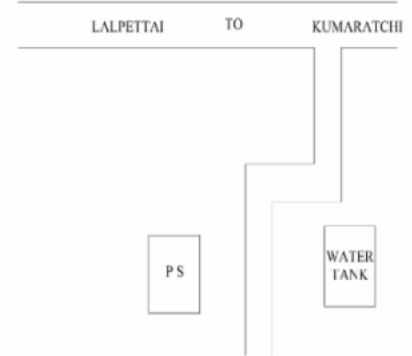

Google Map View

Polling Station Building Front View

Polling Station Front View

Cad View

Key MAP View

1 பெயர் : ரமணேஷ்வரன் தந்தை பெயர்: ஜெயமுரளி வீட்டு எண் : 1 வயது : 27 பாலினம் : ஆண்	TPN0807982 Photo is available	2 பெயர் : ராஜேஷ் தந்தை பெயர்: ராமு வீட்டு எண் : 1-180 வயது : 36 பாலினம் : ஆண்	BLQ2842896 Photo is available	3 பெயர் : வள்ளி கணவர் பெயர்: செளந்தரமூர்த்தி வீட்டு எண் : 1-210 வயது : 42 பாலினம் : பெண்	TPN0392985 Photo is available
4 பெயர் : உத்திராபதி தந்தை பெயர்: கலியன் வீட்டு எண் : 1-220 வயது : 64 பாலினம் : ஆண்	TPN1424407 Photo is available	5 பெயர் : ஜெயமுரளி தந்தை பெயர்: கைலாசநாதர் வீட்டு எண் : 1/224 வயது : 65 பாலினம் : ஆண்	BLQ1076058 Photo is available	6 பெயர் : ராஜேஸ்வரி கணவர் பெயர்: ஜெயமுரளி வீட்டு எண் : 1/224 வயது : 62 பாலினம் : பெண்	BLQ2737302 Photo is available
7 பெயர் : இளவரசி கணவர் பெயர்: சுப்ரமணியன் வீட்டு எண் : 1E வயது : 33 பாலினம் : பெண்	TPN0302653 Photo is available	8 பெயர் : சண்முகம் தந்தை பெயர்: குப்புசாமி வீட்டு எண் : ந வயது : 54 பாலினம் : ஆண்	TPN0934935 Photo is available	9 பெயர் : மல்லிகா கணவர் பெயர்: கொளஞ்சி வீட்டு எண் : 2-36 வயது : 50 பாலினம் : பெண்	TPN0099218 Photo is available
10 பெயர் : சூதா கணவர் பெயர்: மோகன் வீட்டு எண் : 2-70 வயது : 43 பாலினம் : பெண்	BLQ2842920 Photo is available	11 பெயர் : சபரி தந்தை பெயர்: மணி வீட்டு எண் : 2/70 வயது : 43 பாலினம் : ஆண்	BLQ1914688 Photo is available	12 பெயர் : சித்ரா கணவர் பெயர்: செல்வம் வீட்டு எண் : 2-83 வயது : 50 பாலினம் : பெண்	TPN0620971 Photo is available
13 பெயர் : விக்கேஷ்வர் தந்தை பெயர்: ராஜ்குமார் வீட்டு எண் : 15 வயது : 36 பாலினம் : ஆண்	BLQ2842912 Photo is available	14 பெயர் : சந்திரமூர்த்தி தந்தை பெயர்: பஞ்சநாதன் வீட்டு எண் : 87 வயது : 77 பாலினம் : ஆண்	TPN1424415 Photo is available	15 பெயர் : மாலதி தந்தை பெயர்: வெங்கடாச்சலம் வீட்டு எண் : 137 வயது : 35 பாலினம் : பெண்	TPN0215053 Photo is available
16 பெயர் : ரஞ்சனி தந்தை பெயர்: சுந்தரேசன் வீட்டு எண் : 138 வயது : 35 பாலினம் : பெண்	TPN0215129 Photo is available	17 பெயர் : அறிவுக்கரசி தந்தை பெயர்: வெற்றிவேரன் வீட்டு எண் : 192 வயது : 29 பாலினம் : பெண்	TPN0713669 Photo is available	18 பெயர் : சத்தியகீர்த்தி தந்தை பெயர்: வெற்றிவேரன் வீட்டு எண் : 192 வயது : 27 பாலினம் : ஆண்	TPN0808105 Photo is available
19 பெயர் : சிவராமசேது தந்தை பெயர்: சோமசுந்தரம் வீட்டு எண் : 195 வயது : 82 பாலினம் : ஆண்	TPN1424423 Photo is available	20 பெயர் : சோமசுந்தரம் தந்தை பெயர்: சிவராமசேது வீட்டு எண் : 195 வயது : 62 பாலினம் : ஆண்	TPN1424431 Photo is available	21 பெயர் : சேதுமாலதி கணவர் பெயர்: சோமசுந்தரம் வீட்டு எண் : 195 வயது : 57 பாலினம் : பெண்	TPN1424449 Photo is available
22 பெயர் : நிவேதிதா தந்தை பெயர்: சோமசுந்தரம் வீட்டு எண் : 195 வயது : 34 பாலினம் : பெண்	TPN0138263 Photo is available	23 பெயர் : பாலசரஸ்வதி அ கணவர் பெயர்: ஆனந்த் வீட்டு எண் : 195ஏ வயது : 47 பாலினம் : பெண்	TPN1782531 Photo is available	24 பெயர் : அபிநயா அ தந்தை பெயர்: ஆனந்த் வீட்டு எண் : 195ஏ வயது : 24 பாலினம் : பெண்	TPN1740133 Photo is available
25 பெயர் : நடராஜன் தந்தை பெயர்: சீனிவாசன் வீட்டு எண் : 197 வயது : 72 பாலினம் : ஆண்	TPN1424456 Photo is available	26 பெயர் : உஷா கணவர் பெயர்: நடராஜன் வீட்டு எண் : 197 வயது : 67 பாலினம் : பெண்	TPN1424464 Photo is available	27 பெயர் : சபரிநாதன் தந்தை பெயர்: நடராஜன் வீட்டு எண் : 197 வயது : 45 பாலினம் : ஆண்	BLQ2737211 Photo is available
28 பெயர் : பிரியா தந்தை பெயர்: நடராஜன் வீட்டு எண் : 197 வயது : 43 பாலினம் : பெண்	BLQ2316206 Photo is available	29 பெயர் : வடிவேல் தந்தை பெயர்: இரத்தினகோபால் வீட்டு எண் : 198 வயது : 54 பாலினம் : ஆண்	TPN1424480 Photo is available	30 பெயர் : ராமலிங்கம் தந்தை பெயர்: கணபதி வீட்டு எண் : 199 வயது : 83 பாலினம் : ஆண்	BLQ1075977 Photo is available