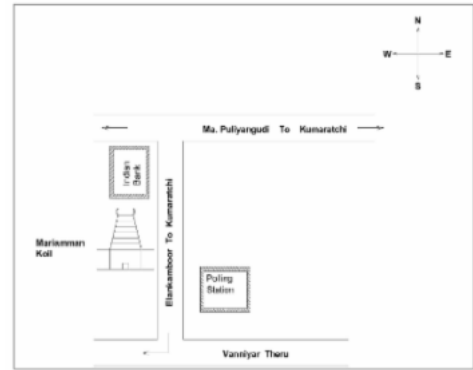

Key MAP View