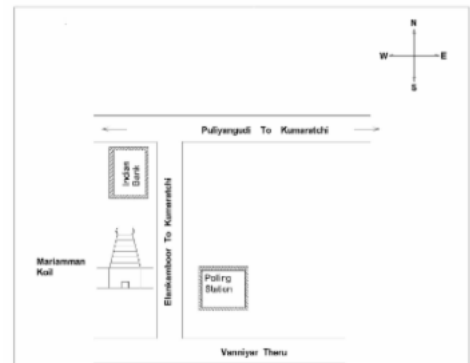

**Google Map View**

**Polling Station Building Front View**

**Polling Station Front View**

**Cad View**

**Key MAP View**

1 பெயர் : அனீஷ் சாலமன் ஜெயசிங் தந்தை பெயர்: ஜெயசிங் வீட்டு எண் : 1இ வயது : 27 பாலினம் : ஆண்	TPN1900869 Photo is available	2 பெயர் : பிரியங்கா தந்தை பெயர்: தமிழ்செல்வன் வீட்டு எண் : 1 வயது : 24 பாலினம் : பெண்	TPN1733112 Photo is available	3 பெயர் : கீதா கணவர் பெயர்: விக்டர் வீட்டு எண் : 2-245 வயது : 43 பாலினம் : பெண்	TPN0050450 Photo is available
4 பெயர் : சரண்யா தந்தை பெயர்: பாஸ்கர் வீட்டு எண் : 24/ஏ வயது : 22 பாலினம் : பெண்	TPN1831684 Photo is available	5 பெயர் : ஜெயவேல் தந்தை பெயர்: ஜெயபால் வீட்டு எண் : 44 வயது : 22 பாலினம் : ஆண்	TPN2003325 Photo is available	6 பெயர் : கவியபெருமாள் தந்தை பெயர்: பக்கிரி வீட்டு எண் : 183 வயது : 85 பாலினம் : ஆண்	TPN0215616 Photo is available
7 பெயர் : செல்வம்மாள் கணவர் பெயர்: சும்பேஸ்வரன் வீட்டு எண் : 209 வயது : 37 பாலினம் : பெண்	TPN0808394 Photo is available	8 பெயர் : வெற்றிசெல்வி தந்தை பெயர்: வேல்முருகன் வீட்டு எண் : 225 வயது : 25 பாலினம் : பெண்	SYK1830074 Photo is available	9 பெயர் : ரத்தினக்குமார் தாயின் பெயர்: ஜோதி வீட்டு எண் : 238 வயது : 25 பாலினம் : ஆண்	TPN1891969 Photo is available
10 பெயர் : சங்கீதா தந்தை பெயர்: வடிவேல் வீட்டு எண் : ந வயது : 29 பாலினம் : பெண்	TPN0937235 Photo is available	11 பெயர் : தியாகராசன் தந்தை பெயர்: கிருஷ்ணன் வீட்டு எண் : 249 வயது : 56 பாலினம் : ஆண்	TPN1429307 Photo is available	12 பெயர் : செல்வராசு தந்தை பெயர்: கிருஷ்ணன் வீட்டு எண் : 250 வயது : 72 பாலினம் : ஆண்	TPN1429315 Photo is available
13 பெயர் : நிரமலா கணவர் பெயர்: செல்வராசு வீட்டு எண் : 250 வயது : 67 பாலினம் : பெண்	TPN1429323 Photo is available	14 பெயர் : ராஜவேலு தந்தை பெயர்: ராஜேந்திரன் வீட்டு எண் : 250 வயது : 43 பாலினம் : ஆண்	TPN0050468 Photo is available	15 பெயர் : கிருஷ்ணவேணி கணவர் பெயர்: ராஜவேலு வீட்டு எண் : 250 வயது : 34 பாலினம் : பெண்	TPN0663740 Photo is available
16 பெயர் : வடிவேல் தந்தை பெயர்: கிருஷ்ணன் வீட்டு எண் : 251 வயது : 61 பாலினம் : ஆண்	TPN1429331 Photo is available	17 பெயர் : சாந்தி கணவர் பெயர்: வடிவேல் வீட்டு எண் : 251 வயது : 57 பாலினம் : பெண்	TPN1429349 Photo is available	18 பெயர் : வெற்றிவேலன் தந்தை பெயர்: வடிவேல் வீட்டு எண் : 251 வயது : 35 பாலினம் : ஆண்	TPN0469288 Photo is available
19 பெயர் : சமாதனம் கணவர் பெயர்: அபிஷேகம் வீட்டு எண் : 252 வயது : 68 பாலினம் : பெண்	TPN0469213 Photo is available	20 பெயர் : ஆல்பெர்ட் தந்தை பெயர்: ஞானமுத்து வீட்டு எண் : 252 வயது : 67 பாலினம் : ஆண்	TPN1429356 Photo is available	21 பெயர் : பேபி கணவர் பெயர்: ஆல்பெர்ட் வீட்டு எண் : 252 வயது : 61 பாலினம் : பெண்	TPN1429364 Photo is available
22 பெயர் : சிந்துஜா தந்தை பெயர்: அல்பர்ட் வீட்டு எண் : 252 வயது : 23 பாலினம் : பெண்	TPN1770502 Photo is available	23 பெயர் : மார்டின் சிங்கம் தந்தை பெயர்: அருள்தாஸ் வீட்டு எண் : 253 வயது : 41 பாலினம் : ஆண்	TPN0866533 Photo is available	24 பெயர் : ஆனந்தி கணவர் பெயர்: மார்ட்டின்சிங்கம் வீட்டு எண் : 253 வயது : 39 பாலினம் : பெண்	TPN0917005 Photo is available
25 பெயர் : சூப்புசாமி தந்தை பெயர்: அரசன் வீட்டு எண் : 254 வயது : 68 பாலினம் : ஆண்	TPN1429380 Photo is available	26 பெயர் : லீலா கணவர் பெயர்: சூப்புசாமி வீட்டு எண் : 254 வயது : 60 பாலினம் : பெண்	TPN1429398 Photo is available	27 பெயர் : நிக்ஸோன் ராஜ் தந்தை பெயர்: சூப்புசாமி வீட்டு எண் : 254 வயது : 46 பாலினம் : ஆண்	BLQ1086362 Photo is available
28 பெயர் : ஜார்ஜ்புல் தந்தை பெயர்: சூப்புசாமி வீட்டு எண் : 254 வயது : 33 பாலினம் : ஆண்	TPN0469205 Photo is available	29 பெயர் : கிருஸ்டோபீ ஞானதீபம் கணவர் பெயர்: ஜார்ஜ் புஷ் வீட்டு எண் : 254 வயது : 26 பாலினம் : பெண்	TPN1770510 Photo is available	30 பெயர் : இராஜேந்திரன் தந்தை பெயர்: முனியாண்டி வீட்டு எண் : 256 வயது : 62 பாலினம் : ஆண்	TPN1429406 Photo is available