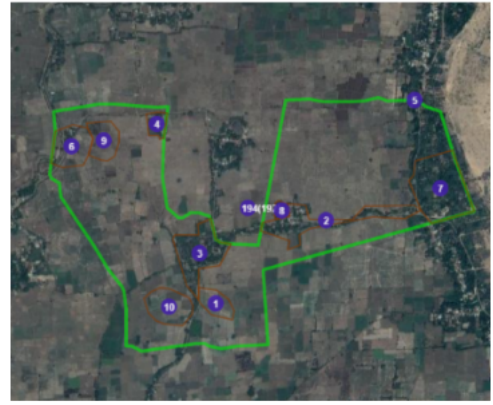

Google Map View