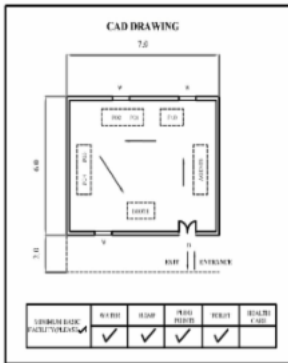

**Google Map View**

**Polling Station Building Front View**

**Polling Station Front View**

**Cad View**

**Key MAP View**

1 பெயர் : அனீஷ் சாலமன் ஜெயசிங் தந்தை பெயர்: ஜெயசிங் வீட்டு எண் : 1இ வயது : 27 பாலினம் : ஆண்	TPN1900869 Photo is available	2 பெயர் : பிரியங்கா தந்தை பெயர்: தமிழ்செல்வன் வீட்டு எண் : 1 வயது : 24 பாலினம் : பெண்	TPN1733112 Photo is available	3 பெயர் : கீதா கணவர் பெயர்: விக்டர் வீட்டு எண் : 2-245 வயது : 43 பாலினம் : பெண்	TPN0050450 Photo is available
4 பெயர் : சரண்யா தந்தை பெயர்: பாஸ்கர் வீட்டு எண் : 24/ஏ வயது : 22 பாலினம் : பெண்	TPN1831684 Photo is available	5 பெயர் : ஜெயவேல் தந்தை பெயர்: ஜெயபால் வீட்டு எண் : 44 வயது : 22 பாலினம் : ஆண்	TPN2003325 Photo is available	6 பெயர் : கவியபெருமாள் தந்தை பெயர்: பக்கிரி வீட்டு எண் : 183 வயது : 85 பாலினம் : ஆண்	TPN0215616 Photo is available
7 பெயர் : செல்வம்மாள் கணவர் பெயர்: சும்பேஸ்வரன் வீட்டு எண் : 209 வயது : 37 பாலினம் : பெண்	TPN0808394 Photo is available	8 பெயர் : வெற்றிசெல்வி தந்தை பெயர்: வேல்முருகன் வீட்டு எண் : 225 வயது : 25 பாலினம் : பெண்	SYK1830074 Photo is available	9 பெயர் : ரத்தினக்குமார் தாயின் பெயர்: ஜோதி வீட்டு எண் : 238 வயது : 25 பாலினம் : ஆண்	TPN1891969 Photo is available
10 பெயர் : சங்கீதா தந்தை பெயர்: வடிவேல் வீட்டு எண் : ந வயது : 29 பாலினம் : பெண்	TPN0937235 Photo is available	11 பெயர் : தியாகராசன் தந்தை பெயர்: கிருஷ்ணன் வீட்டு எண் : 249 வயது : 56 பாலினம் : ஆண்	TPN1429307 Photo is available	12 பெயர் : செல்வராசு தந்தை பெயர்: கிருஷ்ணன் வீட்டு எண் : 250 வயது : 72 பாலினம் : ஆண்	TPN1429315 Photo is available
13 பெயர் : நிரமலா கணவர் பெயர்: செல்வராசு வீட்டு எண் : 250 வயது : 67 பாலினம் : பெண்	TPN1429323 Photo is available	14 பெயர் : ராஜவேலு தந்தை பெயர்: ராஜேந்திரன் வீட்டு எண் : 250 வயது : 43 பாலினம் : ஆண்	TPN0050468 Photo is available	15 பெயர் : கிருஷ்ணவேணி கணவர் பெயர்: ராஜவேலு வீட்டு எண் : 250 வயது : 34 பாலினம் : பெண்	TPN0663740 Photo is available
16 பெயர் : வடிவேல் தந்தை பெயர்: கிருஷ்ணன் வீட்டு எண் : 251 வயது : 61 பாலினம் : ஆண்	TPN1429331 Photo is available	17 பெயர் : சாந்தி கணவர் பெயர்: வடிவேல் வீட்டு எண் : 251 வயது : 57 பாலினம் : பெண்	TPN1429349 Photo is available	18 பெயர் : வெற்றிவேலன் தந்தை பெயர்: வடிவேல் வீட்டு எண் : 251 வயது : 35 பாலினம் : ஆண்	TPN0469288 Photo is available
19 பெயர் : சமாதனம் கணவர் பெயர்: அபிஷேகம் வீட்டு எண் : 252 வயது : 68 பாலினம் : பெண்	TPN0469213 Photo is available	20 பெயர் : ஆல்பெர்ட் தந்தை பெயர்: ஞானமுத்து வீட்டு எண் : 252 வயது : 67 பாலினம் : ஆண்	TPN1429356 Photo is available	21 பெயர் : பேபி கணவர் பெயர்: ஆல்பெர்ட் வீட்டு எண் : 252 வயது : 61 பாலினம் : பெண்	TPN1429364 Photo is available
22 பெயர் : சிந்துஜா தந்தை பெயர்: அல்பர்ட் வீட்டு எண் : 252 வயது : 23 பாலினம் : பெண்	TPN1770502 Photo is available	23 பெயர் : மார்டின் சிங்கம் தந்தை பெயர்: அருள்தாஸ் வீட்டு எண் : 253 வயது : 41 பாலினம் : ஆண்	TPN0866533 Photo is available	24 பெயர் : ஆனந்தி கணவர் பெயர்: மார்ட்டின்சிங்கம் வீட்டு எண் : 253 வயது : 39 பாலினம் : பெண்	TPN0917005 Photo is available
25 பெயர் : சூப்புசாமி தந்தை பெயர்: அரசன் வீட்டு எண் : 254 வயது : 68 பாலினம் : ஆண்	TPN1429380 Photo is available	26 பெயர் : லீலா கணவர் பெயர்: சூப்புசாமி வீட்டு எண் : 254 வயது : 60 பாலினம் : பெண்	TPN1429398 Photo is available	27 பெயர் : நிக்ஸோன் ராஜ் தந்தை பெயர்: சூப்புசாமி வீட்டு எண் : 254 வயது : 46 பாலினம் : ஆண்	BLQ1086362 Photo is available
28 பெயர் : ஜார்ஜ்புல் தந்தை பெயர்: சூப்புசாமி வீட்டு எண் : 254 வயது : 33 பாலினம் : ஆண்	TPN0469205 Photo is available	29 பெயர் : கிருஸ்டோபீ ஞானதீபம் கணவர் பெயர்: ஜார்ஜ் புஷ் வீட்டு எண் : 254 வயது : 26 பாலினம் : பெண்	TPN1770510 Photo is available	30 பெயர் : இராஜேந்திரன் தந்தை பெயர்: முனியாண்டி வீட்டு எண் : 256 வயது : 62 பாலினம் : ஆண்	TPN1429406 Photo is available