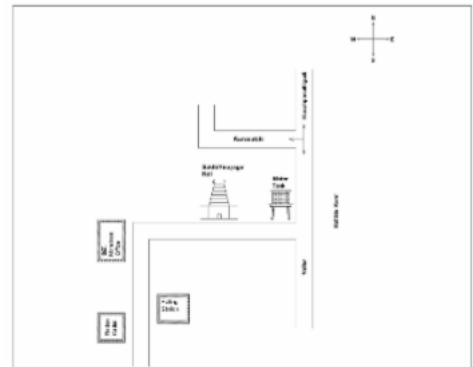

Key MAP View