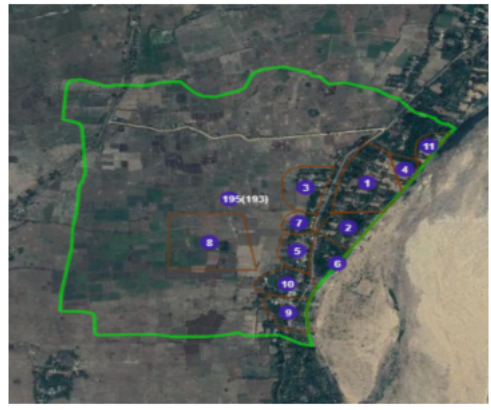

Google Map View