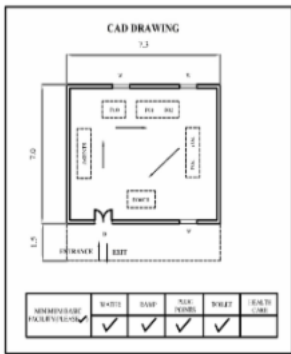

Google Map View

Polling Station Building Front View

Polling Station Front View

Cad View

Key MAP View

1 பெயர் : ராஜேஷ்வர் ரா தந்தை பெயர்: ராஜேந்திரன் வீட்டு எண் : 1 வயது : 21 பாலினம் : ஆண்	TPN1904226 Photo is available	2 பெயர் : சுப்புநீ கணவர் பெயர்: ரவிச்சந்திரன் வீட்டு எண் : 1E வயது : 45 பாலினம் : பெண்	TPN0274365 Photo is available	3 பெயர் : லட்சுமி கணவர் பெயர்: நடராஜன் வீட்டு எண் : 3 வயது : 61 பாலினம் : பெண்	TPN1435064 Photo is available
4 பெயர் : கொளஞ்சியப்பன் தந்தை பெயர்: சிங்காரவேலு வீட்டு எண் : 3 வயது : 51 பாலினம் : ஆண்	TPN1953736 Photo is available	5 பெயர் : நளினி கணவர் பெயர்: கொளஞ்சியப்பன் வீட்டு எண் : 3 வயது : 38 பாலினம் : பெண்	TPN1953744 Photo is available	6 பெயர் : காவ்யா பூநீ தந்தை பெயர்: கொளஞ்சியப்பன் வீட்டு எண் : 3 வயது : 20 பாலினம் : பெண்	TPN1954528 Photo is available
7 பெயர் : கொளஞ்சி தந்தை பெயர்: நடேசன் வீட்டு எண் : 4/127ஏ வயது : 50 பாலினம் : பெண்	TPN1970110 Photo is available	8 பெயர் : பிரித்தி கணவர் பெயர்: சூர்யா வீட்டு எண் : 8 வயது : 24 பாலினம் : பெண்	TPN2059087 Photo is available	9 பெயர் : ஆசைமணி தந்தை பெயர்: குருசாமி வீட்டு எண் : 10 வயது : 21 பாலினம் : பெண்	TPN1972538 Photo is available
10 பெயர் : ரம்யா கணவர் பெயர்: ராஜ்பாண்டியன் வீட்டு எண் : 11 வயது : 22 பாலினம் : பெண்	TPN2068872 Photo is available	11 பெயர் : தீபலெட்சுமி கணவர் பெயர்: செந்தில்குமார் வீட்டு எண் : 43 வயது : 44 பாலினம் : பெண்	TPN0663773 Photo is available	12 பெயர் : ராஜபாண்டியன் தந்தை பெயர்: சோழபாண்டியன் வீட்டு எண் : 105NA வயது : 33 பாலினம் : ஆண்	TPN0393439 Photo is available
13 பெயர் : காண்டபராஜன் தந்தை பெயர்: சோழபாண்டியன் வீட்டு எண் : 105Na வயது : 32 பாலினம் : ஆண்	TPN0469502 Photo is available	14 பெயர் : சந்தானலெட்சுமி கணவர் பெயர்: சிவராமகிருஷ்ணன் வீட்டு எண் : 109 வயது : 59 பாலினம் : பெண்	TPN0663765 Photo is available	15 பெயர் : ஜயப்பன் தந்தை பெயர்: பச்சமுத்து வீட்டு எண் : 115 வயது : 34 பாலினம் : ஆண்	TPN0393520 Photo is available
16 பெயர் : கவிதா கணவர் பெயர்: பழனிமுத்து வீட்டு எண் : 116 வயது : 41 பாலினம் : பெண்	TPN0663914 Photo is available	17 பெயர் : விக்னேஷ்குமார் தந்தை பெயர்: சுந்தர்ராஜன் வீட்டு எண் : 145na வயது : 35 பாலினம் : ஆண்	TPN0393447 Photo is available	# 18 பெயர் : ராஜலெட்சுமி இரா தந்தை பெயர்: ராஜேந்திரன் வீட்டு எண் : எண் 1 வயது : 24 பாலினம் : பெண்	TPN1808393 Photo is available