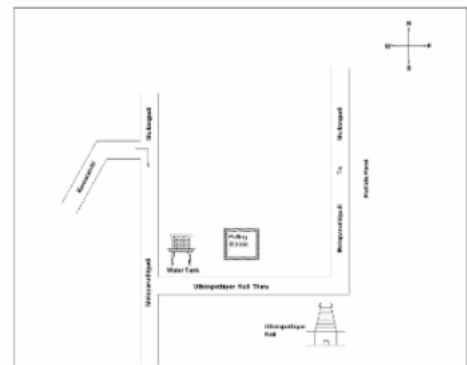

Key MAP View