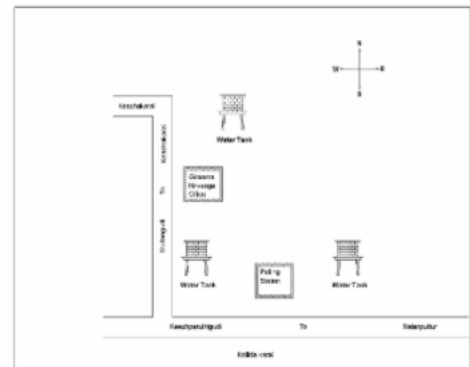

Key MAP View