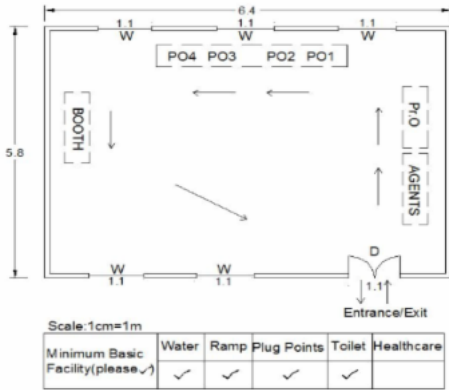

Google Map View

Polling Station Building Front View

Polling Station Front View

Cad View

Key MAP View

1 பெயர் : செளந்தராஜன் தந்தை பெயர் : கோபால் வீட்டு எண் : 1 வயது : 73 பாலினம் : ஆண் Photo is available	TPN1461839	2 பெயர் : சரணராஜ் தந்தை பெயர் : செளந்தராஜன் வீட்டு எண் : 1 வயது : 43 பாலினம் : ஆண் Photo is available	BLQ1912187	3 பெயர் : சுதா தந்தை பெயர் : மருதவாணன் வீட்டு எண் : 1E வயது : 38 பாலினம் : பெண் Photo is available	TPN0139774
4 பெயர் : முத்தழகி கணவர் பெயர் : மதிவாணன் வீட்டு எண் : 1E வயது : 35 பாலினம் : பெண் Photo is available	TPN0148122	5 பெயர் : நாகராஜ் தந்தை பெயர் : மணி வீட்டு எண் : 3 வயது : 58 பாலினம் : ஆண் Photo is available	TPN1461847	6 பெயர் : சத்தியா கணவர் பெயர் : நாகராஜ் வீட்டு எண் : 3 வயது : 55 பாலினம் : பெண் Photo is available	TPN1461854
7 பெயர் : ஜாக்கிலின் கணவர் பெயர் : நாகராஜன் வீட்டு எண் : 3 வயது : 43 பாலினம் : பெண் Photo is available	BLQ1911957	8 பெயர் : நன்மாறன் தந்தை பெயர் : நாகராஜன் வீட்டு எண் : 3/1 வயது : 22 பாலினம் : ஆண் Photo is available	TPN1894195	9 பெயர் : கோகுல்ராஜ் தந்தை பெயர் : நாகராஜன் வீட்டு எண் : ந வயது : 25 பாலினம் : ஆண் Photo is available	TPN0868505
10 பெயர் : நவீன்ராஜ் ந தந்தை பெயர் : நாகராஜன் வீட்டு எண் : 3/49 வயது : 20 பாலினம் : ஆண் Photo is available	TPN1925346	11 பெயர் : புனிதவள்ளி கணவர் பெயர் : ஜெகதீஷ் ராஜ் வீட்டு எண் : 3-141 வயது : 30 பாலினம் : பெண் Photo is available	TPN0551051	12 பெயர் : சாமியப்பன் தந்தை பெயர் : சாமிக்கண்ணு வீட்டு எண் : 5 வயது : 58 பாலினம் : ஆண் Photo is available	TPN1461862
13 பெயர் : நிர்மலா கணவர் பெயர் : சாமியப்பன் வீட்டு எண் : 5 வயது : 55 பாலினம் : பெண் Photo is available	TPN1461870	14 பெயர் : பாலசூரு தந்தை பெயர் : சாமிக்கண்ணு வீட்டு எண் : 6 வயது : 63 பாலினம் : ஆண் Photo is available	TPN1461888	15 பெயர் : ஜெயசீலி கணவர் பெயர் : பாலசூரு வீட்டு எண் : 6 வயது : 59 பாலினம் : பெண் Photo is available	TPN1461896
16 பெயர் : விவேக் தந்தை பெயர் : பாஸ்கர் வீட்டு எண் : 6 வயது : 27 பாலினம் : ஆண் Photo is available	TPN0809293	17 பெயர் : சினேகா தந்தை பெயர் : பாஸ்கரன் வீட்டு எண் : ந வயது : 24 பாலினம் : பெண் Photo is available	TPN1705763	18 பெயர் : ராஜகுமாரி கணவர் பெயர் : சீனுவாசன் வீட்டு எண் : 7 வயது : 61 பாலினம் : பெண் Photo is available	BLQ1086792
19 பெயர் : சுதாகர் தந்தை பெயர் : சீனுவாசன் வீட்டு எண் : 7 வயது : 45 பாலினம் : ஆண் Photo is available	BLQ2772515	20 பெயர் : இளையராஜா தந்தை பெயர் : சீனுவாசன் வீட்டு எண் : 7 வயது : 45 பாலினம் : ஆண் Photo is available	BLQ1912161	21 பெயர் : கலைவாணி கணவர் பெயர் : சுதாகர் வீட்டு எண் : 7-46 வயது : 42 பாலினம் : பெண் Photo is available	TPN0320259
22 பெயர் : வனிதா கணவர் பெயர் : இளையராஜா வீட்டு எண் : 7-46 வயது : 39 பாலினம் : பெண் Photo is available	TPN0320267	23 பெயர் : பிரதாப் தாயின் பெயர் : பாரதி வீட்டு எண் : ந வயது : 25 பாலினம் : ஆண் Photo is available	TPN0872440	24 பெயர் : உஷா தந்தை பெயர் : ராமலிங்கம் வீட்டு எண் : 8/1,ரோட்டுத்தெரு வயது : 25 பாலினம் : பெண் Photo is available	TPN1986728
25 பெயர் : கஸ்தூரி கணவர் பெயர் : பூராசாமி வீட்டு எண் : 9 வயது : 66 பாலினம் : பெண் Photo is available	TPN1461904	26 பெயர் : அன்புராஜ் தந்தை பெயர் : பூராசாமி வீட்டு எண் : 9 வயது : 50 பாலினம் : ஆண் Photo is available	TPN1461912	27 பெயர் : ரேவதி கணவர் பெயர் : அன்புராஜ் வீட்டு எண் : 9 வயது : 48 பாலினம் : பெண் Photo is available	TPN1461920
28 பெயர் : செல்வகுமாரி கணவர் பெயர் : . . வீட்டு எண் : ந வயது : 34 பாலினம் : பெண் Photo is available	TPN0392928	29 பெயர் : பிரவீன்குமார் தந்தை பெயர் : அன்புராஜ் வீட்டு எண் : 9/45 வயது : 28 பாலினம் : ஆண் Photo is available	TPN0715128	30 பெயர் : அருண்குமார் தந்தை பெயர் : அன்புராஜ் வீட்டு எண் : 9/451 வயது : 23 பாலினம் : ஆண் Photo is available	TPN1771054