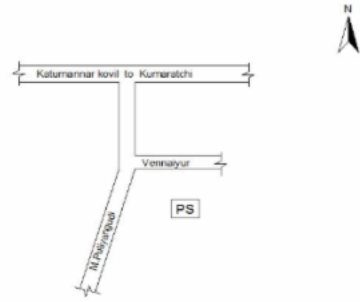

Google Map View

Polling Station Building Front View

Polling Station Front View

Cad View

Key MAP View

1 பெயர் : செளந்தராஜன் தந்தை பெயர் : கோபால் வீட்டு எண் : 1 வயது : 73 பாலினம் : ஆண் Photo is available	TPN1461839	2 பெயர் : சரணராஜ் தந்தை பெயர் : செளந்தராஜன் வீட்டு எண் : 1 வயது : 43 பாலினம் : ஆண் Photo is available	BLQ1912187	3 பெயர் : சுதா தந்தை பெயர் : மருதவாணன் வீட்டு எண் : 1E வயது : 38 பாலினம் : பெண் Photo is available	TPN0139774
4 பெயர் : முத்தழகி கணவர் பெயர் : மதிவாணன் வீட்டு எண் : 1E வயது : 35 பாலினம் : பெண் Photo is available	TPN0148122	5 பெயர் : நாகராஜ் தந்தை பெயர் : மணி வீட்டு எண் : 3 வயது : 58 பாலினம் : ஆண் Photo is available	TPN1461847	6 பெயர் : சத்தியா கணவர் பெயர் : நாகராஜ் வீட்டு எண் : 3 வயது : 55 பாலினம் : பெண் Photo is available	TPN1461854
7 பெயர் : ஜாக்கிலின் கணவர் பெயர் : நாகராஜன் வீட்டு எண் : 3 வயது : 43 பாலினம் : பெண் Photo is available	BLQ1911957	8 பெயர் : நன்மாறன் தந்தை பெயர் : நாகராஜன் வீட்டு எண் : 3/1 வயது : 22 பாலினம் : ஆண் Photo is available	TPN1894195	9 பெயர் : கோகுல்ராஜ் தந்தை பெயர் : நாகராஜன் வீட்டு எண் : ந வயது : 25 பாலினம் : ஆண் Photo is available	TPN0868505
10 பெயர் : நவீன்ராஜ் ந தந்தை பெயர் : நாகராஜன் வீட்டு எண் : 3/49 வயது : 20 பாலினம் : ஆண் Photo is available	TPN1925346	11 பெயர் : புனிதவள்ளி கணவர் பெயர் : ஜெகதீஷ் ராஜ் வீட்டு எண் : 3-141 வயது : 30 பாலினம் : பெண் Photo is available	TPN0551051	12 பெயர் : சாமியப்பன் தந்தை பெயர் : சாமிக்கண்ணு வீட்டு எண் : 5 வயது : 58 பாலினம் : ஆண் Photo is available	TPN1461862
13 பெயர் : நிர்மலா கணவர் பெயர் : சாமியப்பன் வீட்டு எண் : 5 வயது : 55 பாலினம் : பெண் Photo is available	TPN1461870	14 பெயர் : பாலசூரு தந்தை பெயர் : சாமிக்கண்ணு வீட்டு எண் : 6 வயது : 63 பாலினம் : ஆண் Photo is available	TPN1461888	15 பெயர் : ஜெயசீலி கணவர் பெயர் : பாலசூரு வீட்டு எண் : 6 வயது : 59 பாலினம் : பெண் Photo is available	TPN1461896
16 பெயர் : விவேக் தந்தை பெயர் : பாஸ்கர் வீட்டு எண் : 6 வயது : 27 பாலினம் : ஆண் Photo is available	TPN0809293	17 பெயர் : சினேகா தந்தை பெயர் : பாஸ்கரன் வீட்டு எண் : ந வயது : 24 பாலினம் : பெண் Photo is available	TPN1705763	18 பெயர் : ராஜகுமாரி கணவர் பெயர் : சீனுவாசன் வீட்டு எண் : 7 வயது : 61 பாலினம் : பெண் Photo is available	BLQ1086792
19 பெயர் : சுதாகர் தந்தை பெயர் : சீனுவாசன் வீட்டு எண் : 7 வயது : 45 பாலினம் : ஆண் Photo is available	BLQ2772515	20 பெயர் : இளையராஜா தந்தை பெயர் : சீனுவாசன் வீட்டு எண் : 7 வயது : 45 பாலினம் : ஆண் Photo is available	BLQ1912161	21 பெயர் : கலைவாணி கணவர் பெயர் : சுதாகர் வீட்டு எண் : 7-46 வயது : 42 பாலினம் : பெண் Photo is available	TPN0320259
22 பெயர் : வனிதா கணவர் பெயர் : இளையராஜா வீட்டு எண் : 7-46 வயது : 39 பாலினம் : பெண் Photo is available	TPN0320267	23 பெயர் : பிரதாப் தாயின் பெயர் : பாரதி வீட்டு எண் : ந வயது : 25 பாலினம் : ஆண் Photo is available	TPN0872440	24 பெயர் : உஷா தந்தை பெயர் : ராமலிங்கம் வீட்டு எண் : 8/1,ரோட்டுத்தெரு வயது : 25 பாலினம் : பெண் Photo is available	TPN1986728
25 பெயர் : கஸ்தூரி கணவர் பெயர் : பூராசாமி வீட்டு எண் : 9 வயது : 66 பாலினம் : பெண் Photo is available	TPN1461904	26 பெயர் : அன்புராஜ் தந்தை பெயர் : பூராசாமி வீட்டு எண் : 9 வயது : 50 பாலினம் : ஆண் Photo is available	TPN1461912	27 பெயர் : ரேவதி கணவர் பெயர் : அன்புராஜ் வீட்டு எண் : 9 வயது : 48 பாலினம் : பெண் Photo is available	TPN1461920
28 பெயர் : செல்வகுமாரி கணவர் பெயர் : . . வீட்டு எண் : ந வயது : 34 பாலினம் : பெண் Photo is available	TPN0392928	29 பெயர் : பிரவீன்குமார் தந்தை பெயர் : அன்புராஜ் வீட்டு எண் : 9/45 வயது : 28 பாலினம் : ஆண் Photo is available	TPN0715128	30 பெயர் : அருண்குமார் தந்தை பெயர் : அன்புராஜ் வீட்டு எண் : 9/451 வயது : 23 பாலினம் : ஆண் Photo is available	TPN1771054