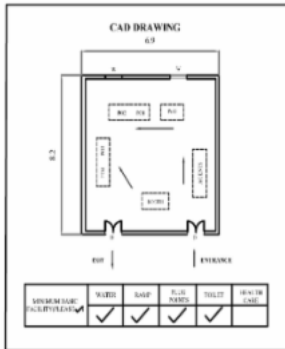

வாக்காளர் பதிவு அலுவலரின்
கையொப்பம்

Nazri Naksha

Google Map View

Polling Station Building Front View

Polling Station Front View

Cad View

Key MAP View

1 பெயர் : சிவ சூர்யா தந்தை பெயர்: துரைராஜ் வீட்டு எண் : 1 வயது : 24 பாலினம் : பெண்	TPN1771625 Photo is available	2 பெயர் : நந்தினி தந்தை பெயர்: தம்புசாமி வீட்டு எண் : 1 வயது : 23 பாலினம் : பெண்	TPN1771633 Photo is available	3 பெயர் : சரஸ்வதி தந்தை பெயர்: ராஜமணிவண்ணன் வீட்டு எண் : 3/504 வயது : 25 பாலினம் : பெண்	TPN1771674 Photo is available
#2 4 பெயர் : ஜெயபிரியா தந்தை பெயர்: ஜெயகுமார் வீட்டு எண் : 5-64 வயது : 27 பாலினம் : பெண்	TPN0809715 Photo is available	5 பெயர் : ஜெயபுரீ கணவர் பெயர்: மணிகண்டன் வீட்டு எண் : 12 வயது : 33 பாலினம் : பெண்	TPN1771518 Photo is available	6 பெயர் : கவியசாமி தந்தை பெயர்: வீராசாமி வீட்டு எண் : 251 வயது : 81 பாலினம் : ஆண்	TPN1475102 Photo is available
7 பெயர் : முத்தாச்சி கணவர் பெயர்: கவியசாமி வீட்டு எண் : 251 வயது : 67 பாலினம் : பெண்	TPN1475110 Photo is available	8 பெயர் : தம்புசாமி தந்தை பெயர்: நசையன் வீட்டு எண் : 254 வயது : 82 பாலினம் : ஆண்	TPN1475128 Photo is available	9 பெயர் : காசியம்மாள் கணவர் பெயர்: தம்புசாமி வீட்டு எண் : 254 வயது : 76 பாலினம் : பெண்	TPN1475136 Photo is available
10 பெயர் : சக்திவேல் தந்தை பெயர்: தம்புசாமி வீட்டு எண் : 256 வயது : 58 பாலினம் : ஆண்	TPN1475144 Photo is available	11 பெயர் : மைதிலி கணவர் பெயர்: சக்திவேல் வீட்டு எண் : 256 வயது : 51 பாலினம் : பெண்	TPN1476118 Photo is available	12 பெயர் : சத்தியசீலன் தந்தை பெயர்: தம்புசாமி வீட்டு எண் : 257 வயது : 52 பாலினம் : ஆண்	TPN1476126 Photo is available
13 பெயர் : சூர்யா தந்தை பெயர்: மகாலிங்கம் வீட்டு எண் : 260 வயது : 24 பாலினம் : ஆண்	TPN1771666 Photo is available	14 பெயர் : வினோதினி தந்தை பெயர்: கிருஷ்ணமூர்த்தி வீட்டு எண் : ந வயது : 26 பாலினம் : பெண்	TPN1710201 Photo is available	15 பெயர் : பாலமுருகன் தந்தை பெயர்: பாஸ்கரன் வீட்டு எண் : 384 வயது : 35 பாலினம் : ஆண்	TPN0303149 Photo is available
16 பெயர் : லைலந்திரி கணவர் பெயர்: மனோஜ் குமார் வீட்டு எண் : 505 வயது : 30 பாலினம் : பெண்	TPN1771658 Photo is available	17 பெயர் : பிரபாகரன் தாயின் பெயர்: உமா வீட்டு எண் : E1 வயது : 36 பாலினம் : ஆண்	TPN0275339 Photo is available	18 பெயர் : அம்பேத்குரு தந்தை பெயர்: குப்புசாமி வீட்டு எண் : E1 வயது : 34 பாலினம் : ஆண்	TPN0303131 Photo is available
19 பெயர் : சரண்யா தந்தை பெயர்: சக்திவேல் வீட்டு எண் : E1 வயது : 30 பாலினம் : பெண்	TPN0551309 Photo is available	20 பெயர் : மனிவேல் தந்தை பெயர்: சங்கர் வீட்டு எண் : ந வயது : 28 பாலினம் : ஆண்	TPN1709310 Photo is available	21 பெயர் : தினேஷ் சத்தியசீலன் தந்தை பெயர்: தினேஷ் சத்தியசீலன் வீட்டு எண் : ஏ1 வயது : 19 பாலினம் : ஆண்	TPN2068534 Photo is available