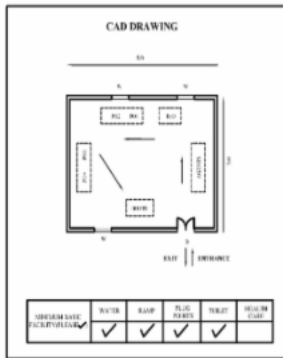

**Google Map View**

**Polling Station Building Front View**

**Polling Station Front View**

**Cad View**

**Key MAP View**

சட்டமன்றத் தொகுதியின் எண் மற்றும் பெயர் : 159-காட்டுமன்னார்கோயில் பிரிவு எண் மற்றும் பெயர் 1-ம. உடையூர் (வ.கி) மற்றும் (ஊ), சபாநாயகர் தெரு