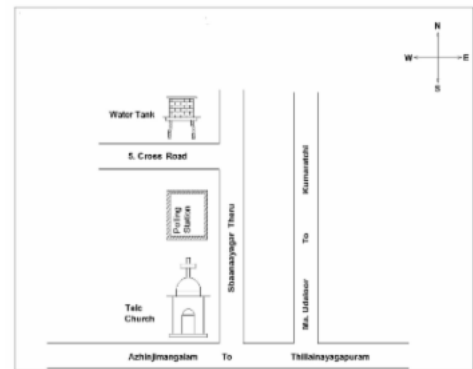

**Google Map View**

**Polling Station Building Front View**

**Polling Station Front View**

**Cad View**

**Key MAP View**

சட்டமன்றத் தொகுதியின் எண் மற்றும் பெயர் : 159-காட்டுமன்னார்கோயில் பிரிவு எண் மற்றும் பெயர் 1-ம. உடையூர் (வ.கி) மற்றும் (ஊ), சபாநாயகர் தெரு