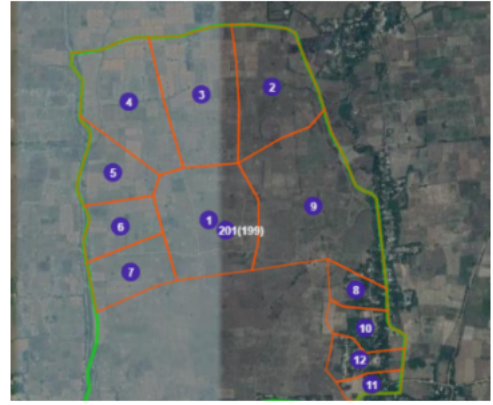

**3. வாக்குச் சாவடியின் விவரங்கள்**

<b>வாக்குச் சாவடியின் எண் மற்றும் பெயர் :</b> 236 - தமிழ் இவஞ்சலிக் லுத்திரன் சர்ச் நடுநிலைப்பள்ளி,மேற்கு பார்த்த கட்டிடம் வடக்குப்பக்கம்,ம.உடையூர் - 608303  <b>வாக்குச் சாவடியின் முகவரி :</b> தமிழ் இவஞ்சலிக் லுத்திரன் சர்ச் நடுநிலைப்பள்ளி, ம உடையூர் - 608303	<b>வாக்குச் சாவடியின் வகைப்பாடு (ஆண்/பெண்/பொது)</b>	<b>பொது</b>  0
<b>துணை வாக்குச் சாவடிகளின் எண்ணிக்கை :</b>		0

**4. வாக்காளர்களின் எண்ணிக்கை**

தொடங்கும் வரிசை எண்	முடியும் வரிசை எண்.	நிகர வாக்காளர்களின் எண்ணிக்கை			
		ஆண்	பெண்	மூன்றாம் பாலினம்	மொத்தம்
1	638	314	323	0	637

வாக்காளர் பதிவு அலுவலரின்  
கையொப்பம்

**Nazri Naksha**

**Google Map View**

**Polling Station Building Front View**

**Polling Station Front View**

**Cad View**

**Key MAP View**

சட்டமன்றத் தொகுதியின் எண் மற்றும் பெயர் : 159-காட்டுமன்னார்கோயில் பிரிவு எண் மற்றும் பெயர் 1-ம. உடையூர் (வ.கி) மற்றும் (ஊ), சபாநாயகர் தெரு