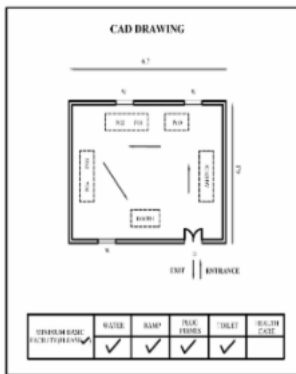

Nazri Naksha

Google Map View

Polling Station Building Front View

Polling Station Front View

Cad View

Key MAP View

1 பெயர் : மஞ்சளா கணவர் பெயர் : வெற்றிவேந்தன் வீட்டு எண் : ந வயது : 56 பாலினம் : பெண் Photo is available TPN1491158	2 பெயர் : சோவிதா கணவர் பெயர் : பாரதி வீட்டு எண் : ந வயது : 31 பாலினம் : பெண் Photo is available TPN0880765	3 பெயர் : கல்பனா கணவர் பெயர் : அலெக்ஸாண்டர் வீட்டு எண் : ந வயது : 30 பாலினம் : பெண் Photo is available TPN0894451
4 பெயர் : அஜித் தந்தை பெயர் : மதியழகன் வீட்டு எண் : ந வயது : 27 பாலினம் : ஆண் Photo is available TPN0875807	5 பெயர் : சந்தானகிருஷ்ணன் தந்தை பெயர் : கிருஷ்ணமூர்த்தி வீட்டு எண் : ந வயது : 26 பாலினம் : ஆண் Photo is available TPN0875799	6 பெயர் : பிரேம்குமார் தந்தை பெயர் : செல்வகுமார் வீட்டு எண் : ந வயது : 26 பாலினம் : ஆண் Photo is available TPN0880740
7 பெயர் : சந்தோஷ்குமார் தந்தை பெயர் : சதாசிவம் வீட்டு எண் : ந வயது : 25 பாலினம் : ஆண் Photo is available TPN0894436	8 பெயர் : அபிஷேக் தந்தை பெயர் : சத்தியநாதன் வீட்டு எண் : ந வயது : 25 பாலினம் : ஆண் Photo is available TPN0894444	9 பெயர் : வினோதினி தந்தை பெயர் : கனேசன் வீட்டு எண் : ந வயது : 25 பாலினம் : பெண் Photo is available TPN0955955
10 பெயர் : சூதா தந்தை பெயர் : சுப்ரமணியன் வீட்டு எண் : ந வயது : 50 பாலினம் : பெண் Photo is available TPN0275800	11 பெயர் : குணசீலன் தந்தை பெயர் : குணசேகரன் வீட்டு எண் : 23 வயது : 37 பாலினம் : ஆண் Photo is available TPN0275743	12 பெயர் : கோபிநாத் தந்தை பெயர் : குணசேகரன் வீட்டு எண் : 23 வயது : 34 பாலினம் : ஆண் Photo is available TPN0275719
13 பெயர் : அகிலன் தந்தை பெயர் : வெற்றி குமார் வீட்டு எண் : 60-1 வயது : 22 பாலினம் : ஆண் Photo is available TPN1831387	14 பெயர் : மலர்கொடி கணவர் பெயர் : கிருஷ்ணமூர்த்தி வீட்டு எண் : 89 வயது : 59 பாலினம் : பெண் Photo is available TPN1489384	15 பெயர் : கிருஷ்ணகுமார் தந்தை பெயர் : கிருஷ்ணமூர்த்தி வீட்டு எண் : 89 வயது : 45 பாலினம் : ஆண் Photo is available BLQ0939033
16 பெயர் : சந்தோஷ்குமார் தந்தை பெயர் : கிருஷ்ணமூர்த்தி வீட்டு எண் : ந வயது : 25 பாலினம் : ஆண் Photo is available TPN0880757	17 பெயர் : பிரபாகரன் தந்தை பெயர் : சுந்தரவடிவேலு வீட்டு எண் : 90 வயது : 34 பாலினம் : ஆண் Photo is available TPN0275792	18 பெயர் : செம்புள்ளி கணவர் பெயர் : அரசன் வீட்டு எண் : 91 வயது : 81 பாலினம் : பெண் Photo is available TPN1489400
19 பெயர் : தாமோதரன் தந்தை பெயர் : அரசன் வீட்டு எண் : 91 வயது : 69 பாலினம் : ஆண் Photo is available BLQ0941153	20 பெயர் : பழனிசாமி தந்தை பெயர் : அரசன் வீட்டு எண் : 91 வயது : 50 பாலினம் : ஆண் Photo is available BLQ0941146	21 பெயர் : சிங்கரவள்ளி கணவர் பெயர் : பழனிசாமி வீட்டு எண் : 91 வயது : 46 பாலினம் : பெண் Photo is available BLQ1108729
22 பெயர் : கொளஞ்சி கணவர் பெயர் : தாமோதரன் வீட்டு எண் : 91 வயது : 42 பாலினம் : பெண் Photo is available TPN0275685	23 பெயர் : ஜெயசங்கர் தந்தை பெயர் : முனியாண்டி வீட்டு எண் : 93 வயது : 50 பாலினம் : ஆண் Photo is available TPN1489434	24 பெயர் : சுகுணா கணவர் பெயர் : ஜெயசங்கர் வீட்டு எண் : 93 வயது : 46 பாலினம் : பெண் Photo is available BLQ1864214
25 பெயர் : சதிஷ் இதரர் பெயர் : ஜெயசங்கர் வீட்டு எண் : ந வயது : 25 பாலினம் : ஆண் Photo is available TPN0947242	26 பெயர் : தங்கராஜ் தந்தை பெயர் : கதிர்வேல் வீட்டு எண் : 95 வயது : 77 பாலினம் : ஆண் Photo is available TPN1489442	27 பெயர் : சிவசண்முகம் தந்தை பெயர் : தங்கராஜ் வீட்டு எண் : 95 வயது : 52 பாலினம் : ஆண் Photo is available TPN1489459
28 பெயர் : ராஜகுமாரி கணவர் பெயர் : முத்தையன் வீட்டு எண் : 96 வயது : 61 பாலினம் : பெண் Photo is available TPN1489475	29 பெயர் : இளையராஜா தந்தை பெயர் : முத்தையன் வீட்டு எண் : 96 வயது : 52 பாலினம் : ஆண் Photo is available BLQ0940106	30 பெயர் : பாரதிதாசன் தந்தை பெயர் : முத்தையன் வீட்டு எண் : 96 வயது : 46 பாலினம் : ஆண் Photo is available BLQ0940445