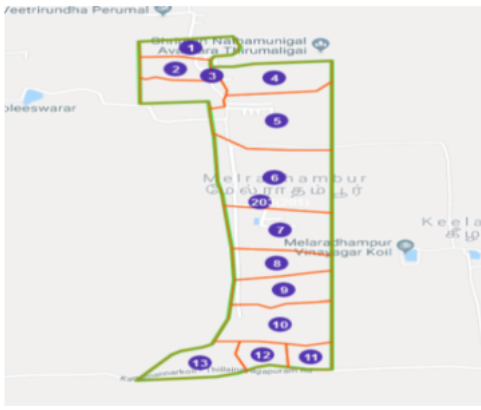

Nazri Naksha