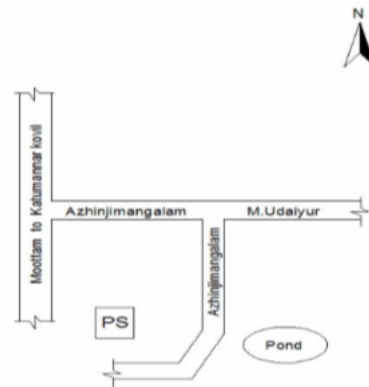

Nazri Naksha

Google Map View

Polling Station Building Front View

Polling Station Front View

Cad View

Key MAP View

1 பெயர் : மஞ்சளா கணவர் பெயர் : வெற்றிவேந்தன் வீட்டு எண் : ந வயது : 56 பாலினம் : பெண் Photo is available TPN1491158	2 பெயர் : சோவிதா கணவர் பெயர் : பாரதி வீட்டு எண் : ந வயது : 31 பாலினம் : பெண் Photo is available TPN0880765	3 பெயர் : கல்பனா கணவர் பெயர் : அலெக்ஸாண்டர் வீட்டு எண் : ந வயது : 30 பாலினம் : பெண் Photo is available TPN0894451
4 பெயர் : அஜித் தந்தை பெயர் : மதியழகன் வீட்டு எண் : ந வயது : 27 பாலினம் : ஆண் Photo is available TPN0875807	5 பெயர் : சந்தானகிருஷ்ணன் தந்தை பெயர் : கிருஷ்ணமூர்த்தி வீட்டு எண் : ந வயது : 26 பாலினம் : ஆண் Photo is available TPN0875799	6 பெயர் : பிரேம்குமார் தந்தை பெயர் : செல்வகுமார் வீட்டு எண் : ந வயது : 26 பாலினம் : ஆண் Photo is available TPN0880740
7 பெயர் : சந்தோஷ்குமார் தந்தை பெயர் : சதாசிவம் வீட்டு எண் : ந வயது : 25 பாலினம் : ஆண் Photo is available TPN0894436	8 பெயர் : அபிஷேக் தந்தை பெயர் : சத்தியநாதன் வீட்டு எண் : ந வயது : 25 பாலினம் : ஆண் Photo is available TPN0894444	9 பெயர் : வினோதினி தந்தை பெயர் : கனேசன் வீட்டு எண் : ந வயது : 25 பாலினம் : பெண் Photo is available TPN0955955
10 பெயர் : சூதா தந்தை பெயர் : சுப்ரமணியன் வீட்டு எண் : ந வயது : 50 பாலினம் : பெண் Photo is available TPN0275800	11 பெயர் : குணசீலன் தந்தை பெயர் : குணசேகரன் வீட்டு எண் : 23 வயது : 37 பாலினம் : ஆண் Photo is available TPN0275743	12 பெயர் : கோபிநாத் தந்தை பெயர் : குணசேகரன் வீட்டு எண் : 23 வயது : 34 பாலினம் : ஆண் Photo is available TPN0275719
13 பெயர் : அகிலன் தந்தை பெயர் : வெற்றி குமார் வீட்டு எண் : 60-1 வயது : 22 பாலினம் : ஆண் Photo is available TPN1831387	14 பெயர் : மலர்கொடி கணவர் பெயர் : கிருஷ்ணமூர்த்தி வீட்டு எண் : 89 வயது : 59 பாலினம் : பெண் Photo is available TPN1489384	15 பெயர் : கிருஷ்ணகுமார் தந்தை பெயர் : கிருஷ்ணமூர்த்தி வீட்டு எண் : 89 வயது : 45 பாலினம் : ஆண் Photo is available BLQ0939033
16 பெயர் : சந்தோஷ்குமார் தந்தை பெயர் : கிருஷ்ணமூர்த்தி வீட்டு எண் : ந வயது : 25 பாலினம் : ஆண் Photo is available TPN0880757	17 பெயர் : பிரபாகரன் தந்தை பெயர் : சுந்தரவடிவேலு வீட்டு எண் : 90 வயது : 34 பாலினம் : ஆண் Photo is available TPN0275792	18 பெயர் : செம்புள்ளி கணவர் பெயர் : அரசன் வீட்டு எண் : 91 வயது : 81 பாலினம் : பெண் Photo is available TPN1489400
19 பெயர் : தாமோதரன் தந்தை பெயர் : அரசன் வீட்டு எண் : 91 வயது : 69 பாலினம் : ஆண் Photo is available BLQ0941153	20 பெயர் : பழனிசாமி தந்தை பெயர் : அரசன் வீட்டு எண் : 91 வயது : 50 பாலினம் : ஆண் Photo is available BLQ0941146	21 பெயர் : சிங்கரவள்ளி கணவர் பெயர் : பழனிசாமி வீட்டு எண் : 91 வயது : 46 பாலினம் : பெண் Photo is available BLQ1108729
22 பெயர் : கொளஞ்சி கணவர் பெயர் : தாமோதரன் வீட்டு எண் : 91 வயது : 42 பாலினம் : பெண் Photo is available TPN0275685	23 பெயர் : ஜெயசங்கர் தந்தை பெயர் : முனியாண்டி வீட்டு எண் : 93 வயது : 50 பாலினம் : ஆண் Photo is available TPN1489434	24 பெயர் : சுகுணா கணவர் பெயர் : ஜெயசங்கர் வீட்டு எண் : 93 வயது : 46 பாலினம் : பெண் Photo is available BLQ1864214
25 பெயர் : சதிஷ் இதரர் பெயர் : ஜெயசங்கர் வீட்டு எண் : ந வயது : 25 பாலினம் : ஆண் Photo is available TPN0947242	26 பெயர் : தங்கராஜ் தந்தை பெயர் : கதிர்வேல் வீட்டு எண் : 95 வயது : 77 பாலினம் : ஆண் Photo is available TPN1489442	27 பெயர் : சிவசண்முகம் தந்தை பெயர் : தங்கராஜ் வீட்டு எண் : 95 வயது : 52 பாலினம் : ஆண் Photo is available TPN1489459
28 பெயர் : ராஜகுமாரி கணவர் பெயர் : முத்தையன் வீட்டு எண் : 96 வயது : 61 பாலினம் : பெண் Photo is available TPN1489475	29 பெயர் : இளையராஜா தந்தை பெயர் : முத்தையன் வீட்டு எண் : 96 வயது : 52 பாலினம் : ஆண் Photo is available BLQ0940106	30 பெயர் : பாரதிதாசன் தந்தை பெயர் : முத்தையன் வீட்டு எண் : 96 வயது : 46 பாலினம் : ஆண் Photo is available BLQ0940445