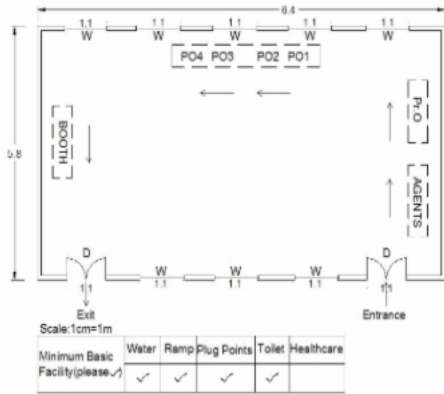

Google Map View

Polling Station Building Front View

Polling Station Front View

Cad View

Key MAP View

சட்டமன்றத் தொகுதியின் எண் மற்றும் பெயர் : 159-காட்டுமன்னார்கோயில் பிரிவு எண் மற்றும் பெயர் 1-மேல்ராதாமூர் (வ.கி) மற்றும் (ஊ), மேல்ராதாமூர் தெரு