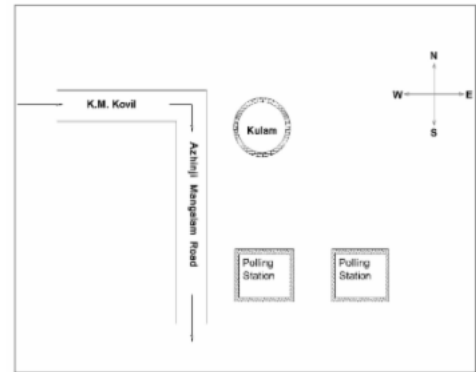

Google Map View

Polling Station Building Front View

Polling Station Front View

Cad View

Key MAP View

சட்டமன்றத் தொகுதியின் எண் மற்றும் பெயர் : 159-காட்டுமன்னார்கோயில் பிரிவு எண் மற்றும் பெயர் 1-மேல்ராதாமூர் (வ.கி) மற்றும் (ஊ), மேல்ராதாமூர் தெரு