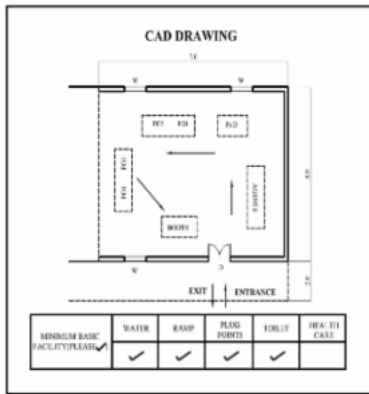

வாக்காளர் பதிவு அலுவலரின்
கையொப்பம்

Nazri Naksha

Google Map View

Polling Station Building Front View

Polling Station Front View

Cad View

Key MAP View

சட்டமன்றத் தொகுதியின் எண் மற்றும் பெயர் : 159-காட்டுமன்னார்கோயில் பிரிவு எண் மற்றும் பெயர் 1-மழவராயநல்லூர் (வ.கி) மற்றும் (ஊ), எம்.ஜி.ஆர் நகர்