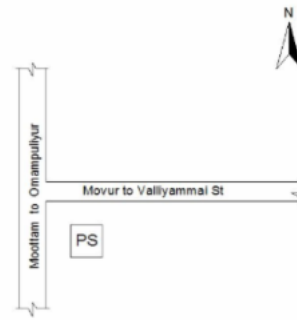

Key MAP View