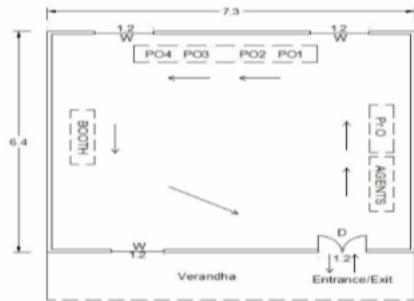

Google Map View

Polling Station Building Front View

Polling Station Front View

Cad View

Key MAP View

1 பெயர் : செ அபிநயா கணவர் பெயர்: ராஜேஷ் வீட்டு எண் : 00 வயது : 27 பாலினம் : பெண்	TPN1986900 Photo is available	2 பெயர் : அபிநயா தந்தை பெயர்: ஐயப்பன் வீட்டு எண் : 01 வயது : 21 பாலினம் : பெண்	TPN1972512 Photo is available	3 பெயர் : சக்தி இமையா தந்தை பெயர்: இளங்கோவன் வீட்டு எண் : 1 வயது : 19 பாலினம் : பெண்	TPN2065951 Photo is available
4 பெயர் : சித்ரா கணவர் பெயர்: அருளரசன் வீட்டு எண் : 1-2 வயது : 50 பாலினம் : பெண்	BLQ2842680 Photo is available	5 பெயர் : விஜயபாலன் தந்தை பெயர்: வெங்கடாஜலபதி வீட்டு எண் : ந வயது : 24 பாலினம் : ஆண்	TPN1702943 Photo is available	6 பெயர் : சுகன்யா கணவர் பெயர்: கருணாநிதி வீட்டு எண் : 1/26 வயது : 29 பாலினம் : பெண்	TPN2060416 Photo is available
7 பெயர் : விக்னேஷ் தந்தை பெயர்: கிருஷ்ணமூர்த்தி வீட்டு எண் : ந வயது : 25 பாலினம் : ஆண்	TPN1702117 Photo is available	8 பெயர் : ரோஜா க கணவர் பெயர்: பிரபுதேவா வீட்டு எண் : 1/39ஏ வயது : 32 பாலினம் : பெண்	TPN1920453 Photo is available	9 பெயர் : பாரதி தந்தை பெயர்: ராஜாராமன் வீட்டு எண் : 1-51 வயது : 32 பாலினம் : பெண்	TPN1994912 Photo is available
10 பெயர் : செல்வி கணவர் பெயர்: செல்வகுமார் வீட்டு எண் : 1-90 வயது : 46 பாலினம் : பெண்	TPN0664862 Photo is available	11 பெயர் : கௌசல்யா தந்தை பெயர்: ரமேஷ் வீட்டு எண் : 1a வயது : 25 பாலினம் : பெண்	TPN0880393 Photo is available	12 பெயர் : சுகந்தி கணவர் பெயர்: விவேகானந்தன் வீட்டு எண் : 1E வயது : 38 பாலினம் : பெண்	TPN0303651 Photo is available
13 பெயர் : அருண் தந்தை பெயர்: வேலுமணி வீட்டு எண் : 1E வயது : 35 பாலினம் : ஆண்	TPN0141853 Photo is available	14 பெயர் : சத்தியா கணவர் பெயர்: மனோகரன் வீட்டு எண் : 1E வயது : 34 பாலினம் : பெண்	TPN0303685 Photo is available	15 பெயர் : நிவேதா தந்தை பெயர்: ராஜேந்திரன் வீட்டு எண் : 1இ வயது : 26 பாலினம் : பெண்	TPN1905819 Photo is available
16 பெயர் : ஜெனனி தந்தை பெயர்: சீனிவாசன் வீட்டு எண் : 1இ வயது : 22 பாலினம் : பெண்	TPN1890797 Photo is available	17 பெயர் : கவியா தர்ஷினி தந்தை பெயர்: கண்ணையன் வீட்டு எண் : 1இ வயது : 21 பாலினம் : பெண்	TPN1904150 Photo is available	18 பெயர் : பாரதி தந்தை பெயர்: துரைராஜன் வீட்டு எண் : 2 வயது : 37 பாலினம் : ஆண்	TPN0052928 Photo is available
19 பெயர் : வசந்தி கணவர் பெயர்: வீரமணி வீட்டு எண் : 2-13 வயது : 34 பாலினம் : பெண்	TPN0553404 Photo is available	20 பெயர் : மாறன் தந்தை பெயர்: ரவிச்சந்திரன் வீட்டு எண் : 2-17 வயது : 29 பாலினம் : ஆண்	TPN0717058 Photo is available	21 பெயர் : திருமாறன் தந்தை பெயர்: ரவிச்சந்திரன் வீட்டு எண் : 2/17 வயது : 26 பாலினம் : ஆண்	TPN0848515 Photo is available
22 பெயர் : பிறைசூடன் தந்தை பெயர்: கொளஞ்சியப்பா வீட்டு எண் : 2-20 வயது : 28 பாலினம் : ஆண்	TPN0717066 Photo is available	23 பெயர் : இராமமூர்த்தி தந்தை பெயர்: அழகுசிங்கு வீட்டு எண் : 2-30 வயது : 61 பாலினம் : ஆண்	BLQ2823367 Photo is available	24 பெயர் : வரதராஜன் தந்தை பெயர்: ராமமூர்த்தி வீட்டு எண் : 2/30 வயது : 25 பாலினம் : ஆண்	TPN0880385 Photo is available
25 பெயர் : சூதர்சன் இரா தந்தை பெயர்: ராமமூர்த்தி அ வீட்டு எண் : 2/30 வயது : 21 பாலினம் : ஆண்	TPN1989086 Photo is available	26 பெயர் : வீரமணி தந்தை பெயர்: ஞானபிரகாசம் வீட்டு எண் : 2/35 வயது : 71 பாலினம் : ஆண்	BLQ0945535 Photo is available	27 பெயர் : தேவகி கணவர் பெயர்: வீரமணி வீட்டு எண் : 2/35 வயது : 61 பாலினம் : பெண்	TPN1535103 Photo is available
28 பெயர் : நிதிஷ்குமார் தந்தை பெயர்: ராஜதுரை வீட்டு எண் : 2/49 வயது : 25 பாலினம் : ஆண்	TPN0902668 Photo is available	29 பெயர் : மேரிஜென்சி கணவர் பெயர்: சுகாதர் வீட்டு எண் : 2 /61, வயது : 31 பாலினம் : பெண்	TPN1948587 Photo is available	30 பெயர் : மலர்கொடி கணவர் பெயர்: இராஜேந்திரன் வீட்டு எண் : 2-74 வயது : 51 பாலினம் : பெண்	BLQ2823359 Photo is available