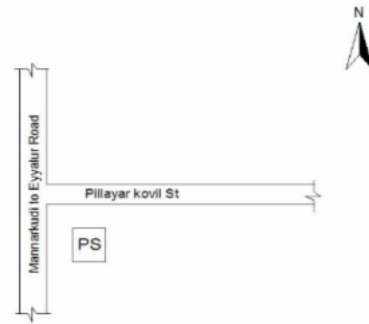

Google Map View

Polling Station Building Front View

Polling Station Front View

Cad View

Key MAP View

1 பெயர் : செ அபிநயா கணவர் பெயர்: ராஜேஷ் வீட்டு எண் : 00 வயது : 27 பாலினம் : பெண்	TPN1986900 Photo is available	2 பெயர் : அபிநயா தந்தை பெயர்: ஐயப்பன் வீட்டு எண் : 01 வயது : 21 பாலினம் : பெண்	TPN1972512 Photo is available	3 பெயர் : சக்தி இமையா தந்தை பெயர்: இளங்கோவன் வீட்டு எண் : 1 வயது : 19 பாலினம் : பெண்	TPN2065951 Photo is available
4 பெயர் : சித்ரா கணவர் பெயர்: அருளரசன் வீட்டு எண் : 1-2 வயது : 50 பாலினம் : பெண்	BLQ2842680 Photo is available	5 பெயர் : விஜயபாலன் தந்தை பெயர்: வெங்கடாஜலபதி வீட்டு எண் : ந வயது : 24 பாலினம் : ஆண்	TPN1702943 Photo is available	6 பெயர் : சுகன்யா கணவர் பெயர்: கருணாநிதி வீட்டு எண் : 1/26 வயது : 29 பாலினம் : பெண்	TPN2060416 Photo is available
7 பெயர் : விக்னேஷ் தந்தை பெயர்: கிருஷ்ணமூர்த்தி வீட்டு எண் : ந வயது : 25 பாலினம் : ஆண்	TPN1702117 Photo is available	8 பெயர் : ரோஜா க கணவர் பெயர்: பிரபுதேவா வீட்டு எண் : 1/39ஏ வயது : 32 பாலினம் : பெண்	TPN1920453 Photo is available	9 பெயர் : பாரதி தந்தை பெயர்: ராஜாராமன் வீட்டு எண் : 1-51 வயது : 32 பாலினம் : பெண்	TPN1994912 Photo is available
10 பெயர் : செல்வி கணவர் பெயர்: செல்வகுமார் வீட்டு எண் : 1-90 வயது : 46 பாலினம் : பெண்	TPN0664862 Photo is available	11 பெயர் : கௌசல்யா தந்தை பெயர்: ரமேஷ் வீட்டு எண் : 1a வயது : 25 பாலினம் : பெண்	TPN0880393 Photo is available	12 பெயர் : சுகந்தி கணவர் பெயர்: விவேகானந்தன் வீட்டு எண் : 1E வயது : 38 பாலினம் : பெண்	TPN0303651 Photo is available
13 பெயர் : அருண் தந்தை பெயர்: வேலுமணி வீட்டு எண் : 1E வயது : 35 பாலினம் : ஆண்	TPN0141853 Photo is available	14 பெயர் : சத்தியா கணவர் பெயர்: மனோகரன் வீட்டு எண் : 1E வயது : 34 பாலினம் : பெண்	TPN0303685 Photo is available	15 பெயர் : நிவேதா தந்தை பெயர்: ராஜேந்திரன் வீட்டு எண் : 1இ வயது : 26 பாலினம் : பெண்	TPN1905819 Photo is available
16 பெயர் : ஜெனனி தந்தை பெயர்: சீனிவாசன் வீட்டு எண் : 1இ வயது : 22 பாலினம் : பெண்	TPN1890797 Photo is available	17 பெயர் : கவியா தர்ஷினி தந்தை பெயர்: கண்ணையன் வீட்டு எண் : 1இ வயது : 21 பாலினம் : பெண்	TPN1904150 Photo is available	18 பெயர் : பாரதி தந்தை பெயர்: துரைராஜன் வீட்டு எண் : 2 வயது : 37 பாலினம் : ஆண்	TPN0052928 Photo is available
19 பெயர் : வசந்தி கணவர் பெயர்: வீரமணி வீட்டு எண் : 2-13 வயது : 34 பாலினம் : பெண்	TPN0553404 Photo is available	20 பெயர் : மாறன் தந்தை பெயர்: ரவிச்சந்திரன் வீட்டு எண் : 2-17 வயது : 29 பாலினம் : ஆண்	TPN0717058 Photo is available	21 பெயர் : திருமாறன் தந்தை பெயர்: ரவிச்சந்திரன் வீட்டு எண் : 2/17 வயது : 26 பாலினம் : ஆண்	TPN0848515 Photo is available
22 பெயர் : பிறைசூடன் தந்தை பெயர்: கொளஞ்சியப்பா வீட்டு எண் : 2-20 வயது : 28 பாலினம் : ஆண்	TPN0717066 Photo is available	23 பெயர் : இராமமூர்த்தி தந்தை பெயர்: அழகுசிங்கு வீட்டு எண் : 2-30 வயது : 61 பாலினம் : ஆண்	BLQ2823367 Photo is available	24 பெயர் : வரதராஜன் தந்தை பெயர்: ராமமூர்த்தி வீட்டு எண் : 2/30 வயது : 25 பாலினம் : ஆண்	TPN0880385 Photo is available
25 பெயர் : சூதர்சன் இரா தந்தை பெயர்: ராமமூர்த்தி அ வீட்டு எண் : 2/30 வயது : 21 பாலினம் : ஆண்	TPN1989086 Photo is available	26 பெயர் : வீரமணி தந்தை பெயர்: ஞானபிரகாசம் வீட்டு எண் : 2/35 வயது : 71 பாலினம் : ஆண்	BLQ0945535 Photo is available	27 பெயர் : தேவகி கணவர் பெயர்: வீரமணி வீட்டு எண் : 2/35 வயது : 61 பாலினம் : பெண்	TPN1535103 Photo is available
28 பெயர் : நிதிஷ்குமார் தந்தை பெயர்: ராஜதுரை வீட்டு எண் : 2/49 வயது : 25 பாலினம் : ஆண்	TPN0902668 Photo is available	29 பெயர் : மேரிஜென்சி கணவர் பெயர்: சுகாதர் வீட்டு எண் : 2 /61, வயது : 31 பாலினம் : பெண்	TPN1948587 Photo is available	30 பெயர் : மலர்கொடி கணவர் பெயர்: இராஜேந்திரன் வீட்டு எண் : 2-74 வயது : 51 பாலினம் : பெண்	BLQ2823359 Photo is available