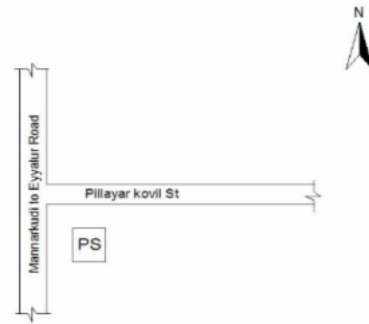

Google Map View

Polling Station Building Front View

Polling Station Front View

Cad View

Key MAP View

1 பெயர் : கலியமூர்த்தி தந்தை பெயர்: பழமலை வீட்டு எண் : 000 வயது : 81 பாலினம் : ஆண்	TPN2041093 Photo is available	2 பெயர் : பத்மா கணவர் பெயர்: கலியமூர்த்தி வீட்டு எண் : 000 வயது : 69 பாலினம் : பெண்	TPN2022739 Photo is available	3 பெயர் : குமரவேல் தந்தை பெயர்: பாலமுத்து வீட்டு எண் : 1 வயது : 57 பாலினம் : ஆண்	TPN0856963 Photo is available
4 பெயர் : சமதி கணவர் பெயர்: சங்கர் வீட்டு எண் : 1 வயது : 45 பாலினம் : பெண்	TPN0053405 Photo is available	5 பெயர் : ராஜசேகர் தந்தை பெயர்: ராஜேந்திரன் வீட்டு எண் : 1E வயது : 38 பாலினம் : ஆண்	TPN0142307 Photo is available	6 பெயர் : மாணிக்கம் தந்தை பெயர்: ராமச்சந்திரன் வீட்டு எண் : 1E வயது : 35 பாலினம் : ஆண்	TPN0142299 Photo is available
7 பெயர் : வேல்முருகன் தந்தை பெயர்: சாம்பசிவம் வீட்டு எண் : 2 வயது : 34 பாலினம் : ஆண்	TPN0717074 Photo is available	8 பெயர் : தனலெட்சுமி கணவர் பெயர்: ராஜாராமன் வீட்டு எண் : 3 வயது : 44 பாலினம் : பெண்	TPN0053421 Photo is available	9 பெயர் : பரமேஸ்வரி கணவர் பெயர்: பாலகங்காதர திலகர் வீட்டு எண் : 3/2 வயது : 28 பாலினம் : பெண்	TPN1867696 Photo is available
10 பெயர் : சுஷ்மிதா தந்தை பெயர்: செல்வகுமார் வீட்டு எண் : 4/203 வயது : 23 பாலினம் : பெண்	TPN1820729 Photo is available	11 பெயர் : சதீஷ்குமார் தந்தை பெயர்: இராமச்சந்திரன் வீட்டு எண் : 6 வயது : 37 பாலினம் : ஆண்	TPN0053439 Photo is available	12 பெயர் : பாலகுரு தந்தை பெயர்: செல்வம் வீட்டு எண் : 10 வயது : 34 பாலினம் : ஆண்	TPN0472282 Photo is available
13 பெயர் : மனோஜ் தந்தை பெயர்: மணிகண்டன் வீட்டு எண் : 13 வயது : 19 பாலினம் : ஆண்	TPN2013936 Photo is available	14 பெயர் : சாவித்திரி கணவர் பெயர்: மணி வீட்டு எண் : 16 வயது : 77 பாலினம் : பெண்	BLQ2688836 Photo is available	15 பெயர் : அகிலா கணவர் பெயர்: கோதண்டராமன் வீட்டு எண் : 18 வயது : 36 பாலினம் : பெண்	TPN0553271 Photo is available
16 பெயர் : தங்கராசு தந்தை பெயர்: காத்தமுத்து வீட்டு எண் : 19 வயது : 81 பாலினம் : ஆண்	BLQ1826106 Photo is available	17 பெயர் : சுலோச்சனா கணவர் பெயர்: தங்கராசு வீட்டு எண் : 19 வயது : 78 பாலினம் : பெண்	BLQ1826031 Photo is available	18 பெயர் : இலக்கியா தந்தை பெயர்: சுப்புராயன் வீட்டு எண் : 19 வயது : 30 பாலினம் : பெண்	TPN0664979 Photo is available
19 பெயர் : சீதா கணவர் பெயர்: சுரேஷ் வீட்டு எண் : 27 வயது : 38 பாலினம் : பெண்	TPN0856971 Photo is available	20 பெயர் : சரிதா தந்தை பெயர்: கோதண்டராமன் வீட்டு எண் : 29/11 வயது : 19 பாலினம் : பெண்	TPN2024065 Photo is available	21 பெயர் : தாஷ்னி தந்தை பெயர்: சங்கர் வீட்டு எண் : 37/11 வயது : 21 பாலினம் : பெண்	TPN1902436 Photo is available
22 பெயர் : தேன்மொழி கணவர் பெயர்: மகாலிங்கம் வீட்டு எண் : 40 வயது : 47 பாலினம் : பெண்	TPN0053447 Photo is available	23 பெயர் : ராசாத்தி கணவர் பெயர்: குணவாளன் வீட்டு எண் : 41 வயது : 43 பாலினம் : பெண்	TPN1860717 Photo is available	24 பெயர் : பிருந்தா தந்தை பெயர்: சக்கரவர்த்தி வீட்டு எண் : 41 வயது : 20 பாலினம் : பெண்	TPN2019750 Photo is available
25 பெயர் : நந்தினி கணவர் பெயர்: கார்த்திகேயன் வீட்டு எண் : 43 வயது : 23 பாலினம் : பெண்	TPN2000750 Photo is available	26 பெயர் : கலியபெருமாள் தந்தை பெயர்: காமராஜ் வீட்டு எண் : 44 வயது : 27 பாலினம் : ஆண்	TPN0811455 Photo is available	27 பெயர் : மணிகண்டன் தந்தை பெயர்: தாமோதரன் வீட்டு எண் : 49 வயது : 26 பாலினம் : ஆண்	TPN0880559 Photo is available
28 பெயர் : கோகுலகிருஷ்ணன் தந்தை பெயர்: விவேகானந்தன் வீட்டு எண் : 9 வயது : 26 பாலினம் : ஆண்	TPN0880799 Photo is available	29 பெயர் : அபூர்வம் தந்தை பெயர்: சாமிதுரை வீட்டு எண் : 51 வயது : 73 பாலினம் : பெண்	TPN1548775 Photo is available	30 பெயர் : பாலாஜி தந்தை பெயர்: ராமு வீட்டு எண் : 53எண் வயது : 20 பாலினம் : ஆண்	TPN2013829 Photo is available