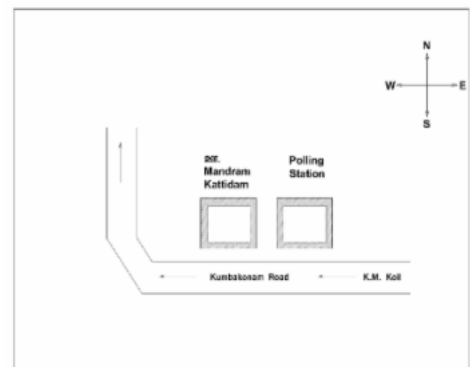

Key MAP View