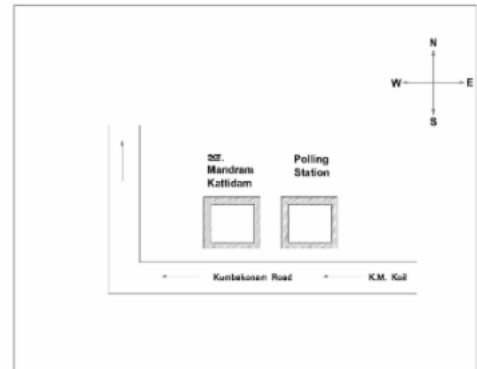

**Google Map View**

**Polling Station Building Front View**

**Polling Station Front View**

**Cad View**

**Key MAP View**

1	TPN1521608	பெயர் : லலிதா கணவர் பெயர் : முனுசாமி வீட்டு எண் : 0 வயது : 50 பாலினம் : பெண்	Photo is available	2	TPN1708692	பெயர் : அருணாதேவி தந்தை பெயர் : அண்ணாதுரை வீட்டு எண் : ந வயது : 24 பாலினம் : பெண்	Photo is available	3	TPN1877869	பெயர் : அருள்முருகன் தந்தை பெயர் : அண்ணாதுரை வீட்டு எண் : 1/29 வயது : 22 பாலினம் : ஆண்	Photo is available
4	TPN0896738	பெயர் : தினேஷ் குமார் தந்தை பெயர் : சின்னதுரை வீட்டு எண் : ந வயது : 25 பாலினம் : ஆண்	Photo is available	5	TPN1708254	பெயர் : கீர்த்திகா தந்தை பெயர் : சின்னதுரை வீட்டு எண் : ந வயது : 24 பாலினம் : பெண்	Photo is available	6	TPN0473330	பெயர் : அன்பரசு தந்தை பெயர் : பாண்டியன் வீட்டு எண் : 1-35 வயது : 32 பாலினம் : ஆண்	Photo is available
7	TPN2026706	பெயர் : பிரித்திகா கணவர் பெயர் : அன்பரசு வீட்டு எண் : 1/35 வயது : 24 பாலினம் : பெண்	Photo is available	8	TPN1705011	பெயர் : அருள்வேம்பு தந்தை பெயர் : செல்வம் வீட்டு எண் : 1/52 வயது : 26 பாலினம் : பெண்	Photo is available	9	TPN2009637	பெயர் : வாஞ்சிநாதன் செ தந்தை பெயர் : செல்வம் வீட்டு எண் : 1/52 வயது : 22 பாலினம் : ஆண்	Photo is available
10	TPN1703578	பெயர் : கோகிலா கணவர் பெயர் : பாலசுப்ரமணியன் வீட்டு எண் : 1/76 வயது : 38 பாலினம் : பெண்	Photo is available	11	TPN0473314	பெயர் : வீரமணிகண்டன் தந்தை பெயர் : மனோகரன் வீட்டு எண் : 1-103 வயது : 31 பாலினம் : ஆண்	Photo is available	12	TPN2073344	பெயர் : சூனில் ச தந்தை பெயர் : சக்திவேல் சா வீட்டு எண் : 1/358 வயது : 19 பாலினம் : ஆண்	Photo is available
13	TPN0936823	பெயர் : கல்பனா தந்தை பெயர் : கண்ணன் வீட்டு எண் : ந வயது : 25 பாலினம் : பெண்	Photo is available	14	TPN0650648	பெயர் : சங்கர் தந்தை பெயர் : நெடுஞ்செழியன் வீட்டு எண் : 26 வயது : 29 பாலினம் : ஆண்	Photo is available	15	TPN1449214	பெயர் : அண்ணாதுரை கணவர் பெயர் : சின்னபிள்ளை வீட்டு எண் : 29 வயது : 53 பாலினம் : பெண்	Photo is available
16	BLQ1122936	பெயர் : நாகவள்ளி கணவர் பெயர் : அண்ணாதுரை வீட்டு எண் : 29 வயது : 45 பாலினம் : பெண்	Photo is available	17	TPN1449222	பெயர் : நீலாவதி கணவர் பெயர் : ஜெயராமன் வீட்டு எண் : 30 வயது : 73 பாலினம் : பெண்	Photo is available	18	TPN1449230	பெயர் : சின்னதுரை தந்தை பெயர் : சின்னபிள்ளை வீட்டு எண் : 31 வயது : 58 பாலினம் : ஆண்	Photo is available
19	BLQ0925719	பெயர் : தமிழரசி கணவர் பெயர் : சின்னதுரை வீட்டு எண் : 31 வயது : 46 பாலினம் : பெண்	Photo is available	20	TPN0219394	பெயர் : சுரேஷ் தந்தை பெயர் : இளங்கோவன் வீட்டு எண் : 32 வயது : 35 பாலினம் : ஆண்	Photo is available	21	BLQ0927434	பெயர் : ஜெயந்தி கணவர் பெயர் : விஸ்வநாதன் வீட்டு எண் : 36 வயது : 48 பாலினம் : பெண்	Photo is available
22	TPN0717462	பெயர் : தமிழ்மாணன் தந்தை பெயர் : தமிழரசன் வீட்டு எண் : 36 வயது : 28 பாலினம் : ஆண்	Photo is available	23	TPN0473355	பெயர் : கண்ணன் தந்தை பெயர் : அஞ்சம்புலி வீட்டு எண் : 55 வயது : 31 பாலினம் : ஆண்	Photo is available	24	BLQ2690162	பெயர் : அருந்தமிழ்ச்செல்வி கணவர் பெயர் : முருகன் வீட்டு எண் : 58 வயது : 48 பாலினம் : பெண்	Photo is available
25	TPN0473298	பெயர் : அருள்செல்வம் தந்தை பெயர் : அன்பழகன் வீட்டு எண் : 58 வயது : 38 பாலினம் : ஆண்	Photo is available	26	TPN1449248	பெயர் : தவமணி கணவர் பெயர் : பழனிச்சாமி வீட்டு எண் : 63 வயது : 58 பாலினம் : பெண்	Photo is available	27	TPN0473363	பெயர் : வினோத்குமார் தந்தை பெயர் : மோகன் வீட்டு எண் : 70 வயது : 32 பாலினம் : ஆண்	Photo is available
28	TPN0473264	பெயர் : அருள்முருகன் தந்தை பெயர் : சுந்தரகமூர்த்தி வீட்டு எண் : 72 வயது : 32 பாலினம் : ஆண்	Photo is available	29	TPN0473306	பெயர் : சக்திவேல் தந்தை பெயர் : இளங்கோவன் வீட்டு எண் : 98 வயது : 33 பாலினம் : ஆண்	Photo is available	30	TPN0717611	பெயர் : விஜய் தந்தை பெயர் : விஸ்வநாதன் வீட்டு எண் : 101 வயது : 28 பாலினம் : ஆண்	Photo is available