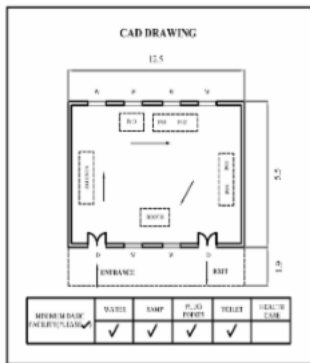

**Google Map View**

**Polling Station Building Front View**

**Polling Station Front View**

**Cad View**

**Key MAP View**

1	TPN1521608	பெயர் : லலிதா கணவர் பெயர் : முனுசாமி வீட்டு எண் : 0 வயது : 50 பாலினம் : பெண்	Photo is available	2	TPN1708692	பெயர் : அருணாதேவி தந்தை பெயர் : அண்ணாதுரை வீட்டு எண் : ந வயது : 24 பாலினம் : பெண்	Photo is available	3	TPN1877869	பெயர் : அருள்முருகன் தந்தை பெயர் : அண்ணாதுரை வீட்டு எண் : 1/29 வயது : 22 பாலினம் : ஆண்	Photo is available
4	TPN0896738	பெயர் : தினேஷ் குமார் தந்தை பெயர் : சின்னதுரை வீட்டு எண் : ந வயது : 25 பாலினம் : ஆண்	Photo is available	5	TPN1708254	பெயர் : கீர்த்திகா தந்தை பெயர் : சின்னதுரை வீட்டு எண் : ந வயது : 24 பாலினம் : பெண்	Photo is available	6	TPN0473330	பெயர் : அன்பரசு தந்தை பெயர் : பாண்டியன் வீட்டு எண் : 1-35 வயது : 32 பாலினம் : ஆண்	Photo is available
7	TPN2026706	பெயர் : பிரித்திகா கணவர் பெயர் : அன்பரசு வீட்டு எண் : 1/35 வயது : 24 பாலினம் : பெண்	Photo is available	8	TPN1705011	பெயர் : அருள்வேம்பு தந்தை பெயர் : செல்வம் வீட்டு எண் : 1/52 வயது : 26 பாலினம் : பெண்	Photo is available	9	TPN2009637	பெயர் : வாஞ்சிநாதன் செ தந்தை பெயர் : செல்வம் வீட்டு எண் : 1/52 வயது : 22 பாலினம் : ஆண்	Photo is available
10	TPN1703578	பெயர் : கோகிலா கணவர் பெயர் : பாலசுப்ரமணியன் வீட்டு எண் : 1/76 வயது : 38 பாலினம் : பெண்	Photo is available	11	TPN0473314	பெயர் : வீரமணிகண்டன் தந்தை பெயர் : மனோகரன் வீட்டு எண் : 1-103 வயது : 31 பாலினம் : ஆண்	Photo is available	12	TPN2073344	பெயர் : சூனில் ச தந்தை பெயர் : சக்திவேல் சா வீட்டு எண் : 1/358 வயது : 19 பாலினம் : ஆண்	Photo is available
13	TPN0936823	பெயர் : கல்பனா தந்தை பெயர் : கண்ணன் வீட்டு எண் : ந வயது : 25 பாலினம் : பெண்	Photo is available	14	TPN0650648	பெயர் : சங்கர் தந்தை பெயர் : நெடுஞ்செழியன் வீட்டு எண் : 26 வயது : 29 பாலினம் : ஆண்	Photo is available	15	TPN1449214	பெயர் : அண்ணாதுரை கணவர் பெயர் : சின்னபிள்ளை வீட்டு எண் : 29 வயது : 53 பாலினம் : பெண்	Photo is available
16	BLQ1122936	பெயர் : நாகவள்ளி கணவர் பெயர் : அண்ணாதுரை வீட்டு எண் : 29 வயது : 45 பாலினம் : பெண்	Photo is available	17	TPN1449222	பெயர் : நீலாவதி கணவர் பெயர் : ஜெயராமன் வீட்டு எண் : 30 வயது : 73 பாலினம் : பெண்	Photo is available	18	TPN1449230	பெயர் : சின்னதுரை தந்தை பெயர் : சின்னபிள்ளை வீட்டு எண் : 31 வயது : 58 பாலினம் : ஆண்	Photo is available
19	BLQ0925719	பெயர் : தமிழரசி கணவர் பெயர் : சின்னதுரை வீட்டு எண் : 31 வயது : 46 பாலினம் : பெண்	Photo is available	20	TPN0219394	பெயர் : சுரேஷ் தந்தை பெயர் : இளங்கோவன் வீட்டு எண் : 32 வயது : 35 பாலினம் : ஆண்	Photo is available	21	BLQ0927434	பெயர் : ஜெயந்தி கணவர் பெயர் : விஸ்வநாதன் வீட்டு எண் : 36 வயது : 48 பாலினம் : பெண்	Photo is available
22	TPN0717462	பெயர் : தமிழ்மாணன் தந்தை பெயர் : தமிழரசன் வீட்டு எண் : 36 வயது : 28 பாலினம் : ஆண்	Photo is available	23	TPN0473355	பெயர் : கண்ணன் தந்தை பெயர் : அஞ்சம்புலி வீட்டு எண் : 55 வயது : 31 பாலினம் : ஆண்	Photo is available	24	BLQ2690162	பெயர் : அருந்தமிழ்ச்செல்வி கணவர் பெயர் : முருகன் வீட்டு எண் : 58 வயது : 48 பாலினம் : பெண்	Photo is available
25	TPN0473298	பெயர் : அருள்செல்வம் தந்தை பெயர் : அன்பழகன் வீட்டு எண் : 58 வயது : 38 பாலினம் : ஆண்	Photo is available	26	TPN1449248	பெயர் : தவமணி கணவர் பெயர் : பழனிச்சாமி வீட்டு எண் : 63 வயது : 58 பாலினம் : பெண்	Photo is available	27	TPN0473363	பெயர் : வினோத்குமார் தந்தை பெயர் : மோகன் வீட்டு எண் : 70 வயது : 32 பாலினம் : ஆண்	Photo is available
28	TPN0473264	பெயர் : அருள்முருகன் தந்தை பெயர் : சுந்தரகமூர்த்தி வீட்டு எண் : 72 வயது : 32 பாலினம் : ஆண்	Photo is available	29	TPN0473306	பெயர் : சக்திவேல் தந்தை பெயர் : இளங்கோவன் வீட்டு எண் : 98 வயது : 33 பாலினம் : ஆண்	Photo is available	30	TPN0717611	பெயர் : விஜய் தந்தை பெயர் : விஸ்வநாதன் வீட்டு எண் : 101 வயது : 28 பாலினம் : ஆண்	Photo is available