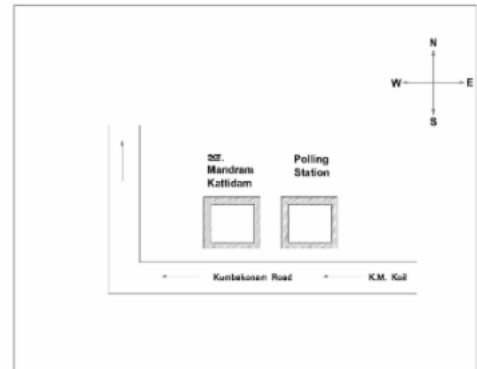

Google Map View

Polling Station Building Front View

Polling Station Front View

Cad View

Key MAP View

1 பெயர் : கலை தந்தை பெயர்: குருநாதன் வீட்டு எண் : 01 வயது : 20 பாலினம் : ஆண்	TPN1992528 Photo is available	2 பெயர் : பழனி தந்தை பெயர்: மகாலிங்கம் வீட்டு எண் : 1-64 வயது : 53 பாலினம் : ஆண்	BLQ2690329 Photo is available	3 பெயர் : ஹரிஹரசுதன் தந்தை பெயர்: செல்வராசு வீட்டு எண் : ந வயது : 26 பாலினம் : ஆண்	TPN1702687 Photo is available
4 பெயர் : விக்னேஷ் தந்தை பெயர்: முருகன் வீட்டு எண் : 1/211 வயது : 26 பாலினம் : ஆண்	TPN1999630 Photo is available	5 பெயர் : கோகிலா தந்தை பெயர்: கலியமுர்த்தி வீட்டு எண் : 5 வயது : 27 பாலினம் : பெண்	TPN0832634 Photo is available	6 பெயர் : ஐஸ்வர்யா தந்தை பெயர்: வெங்கடேசன் வீட்டு எண் : 6/169 வயது : 27 பாலினம் : பெண்	TPN0925180 Photo is available
7 பெயர் : வசந்தகுமார் தந்தை பெயர்: வெங்கடேசன் வீட்டு எண் : 6/169 வயது : 25 பாலினம் : ஆண்	TPN0925917 Photo is available	8 பெயர் : சேகர் தந்தை பெயர்: குருசாமி வீட்டு எண் : 71 வயது : 71 பாலினம் : ஆண்	BLQ0926881 Photo is available	9 பெயர் : பவானி கணவர் பெயர்: சேகர் வீட்டு எண் : 71 வயது : 62 பாலினம் : பெண்	TPN1450709 Photo is available
10 பெயர் : குமுதம் கணவர் பெயர்: மோகன் வீட்டு எண் : 71 வயது : 57 பாலினம் : பெண்	TPN1450717 Photo is available	11 பெயர் : தேன்மொழி கணவர் பெயர்: ராஜசேகரன் வீட்டு எண் : 72 வயது : 62 பாலினம் : பெண்	TPN1450725 Photo is available	12 பெயர் : ரவிச்சந்திரன் தந்தை பெயர்: சுப்பையா வீட்டு எண் : 73 வயது : 61 பாலினம் : ஆண்	TPN1450733 Photo is available
13 பெயர் : செல்வி கணவர் பெயர்: ரவிச்சந்திரன் வீட்டு எண் : 73 வயது : 51 பாலினம் : பெண்	TPN1450741 Photo is available	14 பெயர் : செந்தில்குமார் தந்தை பெயர்: சுப்பையா வீட்டு எண் : 74 வயது : 55 பாலினம் : ஆண்	TPN1450766 Photo is available	15 பெயர் : சீனுவாசன் தந்தை பெயர்: நாராயணசாமி வீட்டு எண் : 77 வயது : 78 பாலினம் : ஆண்	TPN1450782 Photo is available
16 பெயர் : கணேசமூர்த்தி தந்தை பெயர்: கைலாசம் வீட்டு எண் : 78 வயது : 72 பாலினம் : ஆண்	TPN1450790 Photo is available	17 பெயர் : கஸ்தூரி கணவர் பெயர்: கணேசமூர்த்தி வீட்டு எண் : 78 வயது : 63 பாலினம் : பெண்	TPN1450808 Photo is available	18 பெயர் : கோமதி கணவர் பெயர்: கலியமூர்த்தி வீட்டு எண் : 82 வயது : 58 பாலினம் : பெண்	TPN1450824 Photo is available
19 பெயர் : சுப்ரமணியன் தந்தை பெயர்: மாணிக்கம் வீட்டு எண் : 86 வயது : 58 பாலினம் : ஆண்	TPN1450832 Photo is available	20 பெயர் : கொளஞ்சியம்மாள் தந்தை பெயர்: சுப்ரமணியன் வீட்டு எண் : 86 வயது : 51 பாலினம் : பெண்	TPN1450840 Photo is available	21 பெயர் : பாக்கியம் கணவர் பெயர்: பெருமாள் வீட்டு எண் : 87 வயது : 77 பாலினம் : பெண்	TPN1450857 Photo is available
22 பெயர் : செல்வராஜ் தந்தை பெயர்: சுந்தரம் வீட்டு எண் : 88 வயது : 66 பாலினம் : ஆண்	TPN1450865 Photo is available	23 பெயர் : லதா கணவர் பெயர்: செல்வராஜ் வீட்டு எண் : 88 வயது : 52 பாலினம் : பெண்	BLQ0926048 Photo is available	24 பெயர் : ராமானுஜம் தந்தை பெயர்: பொன்னப்பன் வீட்டு எண் : 89 வயது : 84 பாலினம் : ஆண்	TPN1450873 Photo is available
25 பெயர் : மைலவன் தந்தை பெயர்: ராமானுஜம் வீட்டு எண் : 89 வயது : 51 பாலினம் : ஆண்	BLQ2650042 Photo is available	26 பெயர் : செந்தாமரை கணவர் பெயர்: செல்வராஜ் வீட்டு எண் : 90 வயது : 56 பாலினம் : பெண்	TPN1450881 Photo is available	27 பெயர் : செல்வி தந்தை பெயர்: பழனிவேல் வீட்டு எண் : 170 வயது : 27 பாலினம் : பெண்	TPN1773019 Photo is available
28 பெயர் : தமிழ்செல்வி கணவர் பெயர்: ராஜேந்திரன் வீட்டு எண் : 171 வயது : 54 பாலினம் : பெண்	TPN0099895 Photo is available	29 பெயர் : சக்கரவர்த்தி தந்தை பெயர்: சின்னதம்பி வீட்டு எண் : 202 வயது : 68 பாலினம் : ஆண்	TPN1450899 Photo is available	30 பெயர் : ஜெயந்தி கணவர் பெயர்: பழனிவேல் வீட்டு எண் : 202 வயது : 55 பாலினம் : பெண்	TPN1450907 Photo is available