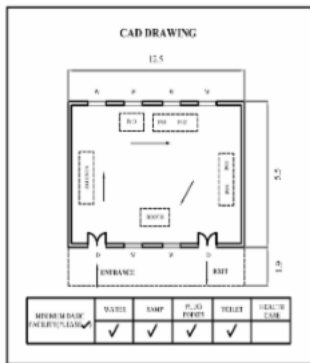

Google Map View

Polling Station Building Front View

Polling Station Front View

Cad View

Key MAP View

1 பெயர் : கலை தந்தை பெயர்: குருநாதன் வீட்டு எண் : 01 வயது : 20 பாலினம் : ஆண்	TPN1992528 Photo is available	2 பெயர் : பழனி தந்தை பெயர்: மகாலிங்கம் வீட்டு எண் : 1-64 வயது : 53 பாலினம் : ஆண்	BLQ2690329 Photo is available	3 பெயர் : ஹரிஹரசுதன் தந்தை பெயர்: செல்வராசு வீட்டு எண் : ந வயது : 26 பாலினம் : ஆண்	TPN1702687 Photo is available
4 பெயர் : விக்னேஷ் தந்தை பெயர்: முருகன் வீட்டு எண் : 1/211 வயது : 26 பாலினம் : ஆண்	TPN1999630 Photo is available	5 பெயர் : கோகிலா தந்தை பெயர்: கலியமுர்த்தி வீட்டு எண் : 5 வயது : 27 பாலினம் : பெண்	TPN0832634 Photo is available	6 பெயர் : ஐஸ்வர்யா தந்தை பெயர்: வெங்கடேசன் வீட்டு எண் : 6/169 வயது : 27 பாலினம் : பெண்	TPN0925180 Photo is available
7 பெயர் : வசந்தகுமார் தந்தை பெயர்: வெங்கடேசன் வீட்டு எண் : 6/169 வயது : 25 பாலினம் : ஆண்	TPN0925917 Photo is available	8 பெயர் : சேகர் தந்தை பெயர்: குருசாமி வீட்டு எண் : 71 வயது : 71 பாலினம் : ஆண்	BLQ0926881 Photo is available	9 பெயர் : பவானி கணவர் பெயர்: சேகர் வீட்டு எண் : 71 வயது : 62 பாலினம் : பெண்	TPN1450709 Photo is available
10 பெயர் : குமுதம் கணவர் பெயர்: மோகன் வீட்டு எண் : 71 வயது : 57 பாலினம் : பெண்	TPN1450717 Photo is available	11 பெயர் : தேன்மொழி கணவர் பெயர்: ராஜசேகரன் வீட்டு எண் : 72 வயது : 62 பாலினம் : பெண்	TPN1450725 Photo is available	12 பெயர் : ரவிச்சந்திரன் தந்தை பெயர்: சுப்பையா வீட்டு எண் : 73 வயது : 61 பாலினம் : ஆண்	TPN1450733 Photo is available
13 பெயர் : செல்வி கணவர் பெயர்: ரவிச்சந்திரன் வீட்டு எண் : 73 வயது : 51 பாலினம் : பெண்	TPN1450741 Photo is available	14 பெயர் : செந்தில்குமார் தந்தை பெயர்: சுப்பையா வீட்டு எண் : 74 வயது : 55 பாலினம் : ஆண்	TPN1450766 Photo is available	15 பெயர் : சீனுவாசன் தந்தை பெயர்: நாராயணசாமி வீட்டு எண் : 77 வயது : 78 பாலினம் : ஆண்	TPN1450782 Photo is available
16 பெயர் : கணேசமூர்த்தி தந்தை பெயர்: கைலாசம் வீட்டு எண் : 78 வயது : 72 பாலினம் : ஆண்	TPN1450790 Photo is available	17 பெயர் : கஸ்தூரி கணவர் பெயர்: கணேசமூர்த்தி வீட்டு எண் : 78 வயது : 63 பாலினம் : பெண்	TPN1450808 Photo is available	18 பெயர் : கோமதி கணவர் பெயர்: கலியமூர்த்தி வீட்டு எண் : 82 வயது : 58 பாலினம் : பெண்	TPN1450824 Photo is available
19 பெயர் : சுப்ரமணியன் தந்தை பெயர்: மாணிக்கம் வீட்டு எண் : 86 வயது : 58 பாலினம் : ஆண்	TPN1450832 Photo is available	20 பெயர் : கொளஞ்சியம்மாள் தந்தை பெயர்: சுப்ரமணியன் வீட்டு எண் : 86 வயது : 51 பாலினம் : பெண்	TPN1450840 Photo is available	21 பெயர் : பாக்கியம் கணவர் பெயர்: பெருமாள் வீட்டு எண் : 87 வயது : 77 பாலினம் : பெண்	TPN1450857 Photo is available
22 பெயர் : செல்வராஜ் தந்தை பெயர்: சுந்தரம் வீட்டு எண் : 88 வயது : 66 பாலினம் : ஆண்	TPN1450865 Photo is available	23 பெயர் : லதா கணவர் பெயர்: செல்வராஜ் வீட்டு எண் : 88 வயது : 52 பாலினம் : பெண்	BLQ0926048 Photo is available	24 பெயர் : ராமானுஜம் தந்தை பெயர்: பொன்னப்பன் வீட்டு எண் : 89 வயது : 84 பாலினம் : ஆண்	TPN1450873 Photo is available
25 பெயர் : மைலவன் தந்தை பெயர்: ராமானுஜம் வீட்டு எண் : 89 வயது : 51 பாலினம் : ஆண்	BLQ2650042 Photo is available	26 பெயர் : செந்தாமரை கணவர் பெயர்: செல்வராஜ் வீட்டு எண் : 90 வயது : 56 பாலினம் : பெண்	TPN1450881 Photo is available	27 பெயர் : செல்வி தந்தை பெயர்: பழனிவேல் வீட்டு எண் : 170 வயது : 27 பாலினம் : பெண்	TPN1773019 Photo is available
28 பெயர் : தமிழ்செல்வி கணவர் பெயர்: ராஜேந்திரன் வீட்டு எண் : 171 வயது : 54 பாலினம் : பெண்	TPN0099895 Photo is available	29 பெயர் : சக்கரவர்த்தி தந்தை பெயர்: சின்னதம்பி வீட்டு எண் : 202 வயது : 68 பாலினம் : ஆண்	TPN1450899 Photo is available	30 பெயர் : ஜெயந்தி கணவர் பெயர்: பழனிவேல் வீட்டு எண் : 202 வயது : 55 பாலினம் : பெண்	TPN1450907 Photo is available