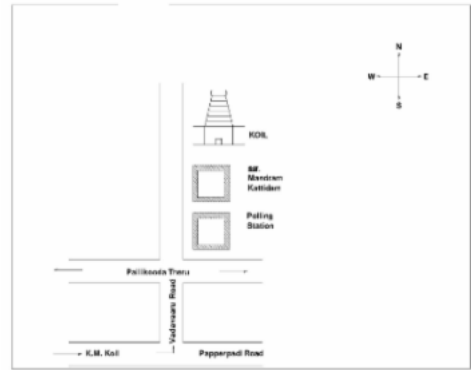

Key MAP View