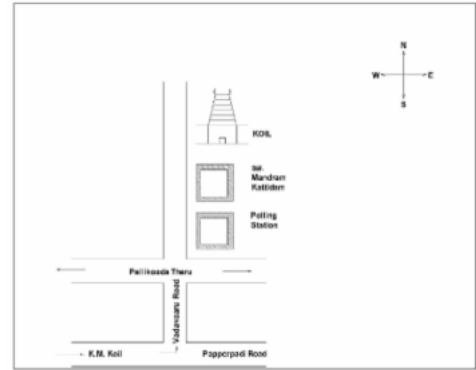

Key MAP View