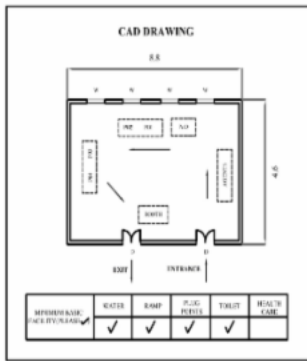

**Google Map View**

**Polling Station Building Front View**

**Polling Station Front View**

**Cad View**

**Key MAP View**

1 பெயர் : அணிமொழி கணவர் பெயர் : ராஜா வீட்டு எண் : 2-220 வயது : 33 பாலினம் : பெண்	TPN0642603 Photo is available	2 பெயர் : ஆனந்தி தந்தை பெயர் : ராமலிங்கம் வீட்டு எண் : ந வயது : 45 பாலினம் : பெண்	BLQ1777663 Photo is available	3 பெயர் : பார்வதி கணவர் பெயர் : கலியபெருமாள் வீட்டு எண் : 2-301 வயது : 44 பாலினம் : பெண்	TPN0555011 Photo is available
4 பெயர் : கண்ணகி கணவர் பெயர் : வடிவேலன் வீட்டு எண் : 2-301 வயது : 35 பாலினம் : பெண்	TPN0555029 Photo is available	5 பெயர் : மஞ்சளா கணவர் பெயர் : அன்பழகன் வீட்டு எண் : 2-302 வயது : 44 பாலினம் : பெண்	TPN0277491 Photo is available	6 பெயர் : சரவணன் தந்தை பெயர் : பரமசிவம் வீட்டு எண் : 2-303 வயது : 33 பாலினம் : ஆண்	TPN0277475 Photo is available
7 பெயர் : ராஜ் தந்தை பெயர் : சண்முகம் வீட்டு எண் : 2-305 வயது : 40 பாலினம் : ஆண்	TPN0398669 Photo is available	#2 8 பெயர் : அகிலா ரா தந்தை பெயர் : ராமச்சந்திரன் வீட்டு எண் : 2-306 வயது : 39 பாலினம் : பெண்	TPN0398875 Photo is available	9 பெயர் : மகேஸ்வரி கணவர் பெயர் : வெங்கடேசன் வீட்டு எண் : 2-313 வயது : 40 பாலினம் : பெண்	TPN0277467 Photo is available
10 பெயர் : மருதுபாண்டி தந்தை பெயர் : வீரபாண்டியன் வீட்டு எண் : 2-431 வயது : 32 பாலினம் : ஆண்	TPN0398586 Photo is available	11 பெயர் : ராமகிருஷ்ணன் தந்தை பெயர் : ராஜேந்திரன் வீட்டு எண் : 2-434 வயது : 43 பாலினம் : ஆண்	TPN0398594 Photo is available	12 பெயர் : செல்வமணி தந்தை பெயர் : கிருஷ்ணசாமி வீட்டு எண் : 2-468 வயது : 60 பாலினம் : ஆண்	TPN1473768 Photo is available
13 பெயர் : நளினி கணவர் பெயர் : சாமிநாதன் வீட்டு எண் : 3 வயது : 40 பாலினம் : பெண்	TPN0304071 Photo is available	14 பெயர் : கவிபாலா தந்தை பெயர் : ராஜசேகர் வீட்டு எண் : ந வயது : 40 பாலினம் : பெண்	TPN0877688 Photo is available	15 பெயர் : ஜீவகலையரசி தந்தை பெயர் : சுந்தரமூர்த்தி வீட்டு எண் : 31-2 வயது : 31 பாலினம் : பெண்	TPN0555268 Photo is available
16 பெயர் : கலைச்செல்வி கணவர் பெயர் : இளவரசன் வீட்டு எண் : 47 வயது : 39 பாலினம் : பெண்	TPN0763987 Photo is available	17 பெயர் : தையல்நாயகி கணவர் பெயர் : வேணுகோபால் வீட்டு எண் : 301 வயது : 69 பாலினம் : பெண்	BLQ0925271 Photo is available	18 பெயர் : கலியபெருமாள் தந்தை பெயர் : வேணுகோபால் வீட்டு எண் : 301 வயது : 49 பாலினம் : ஆண்	TPN1473776 Photo is available
19 பெயர் : குளஞ்சியப்பன் தந்தை பெயர் : வேணுகோபால் வீட்டு எண் : ந வயது : 48 பாலினம் : ஆண்	TPN0877662 Photo is available	20 பெயர் : ஆகாஷ் தந்தை பெயர் : குளஞ்சியப்பன் வீட்டு எண் : 301 வயது : 21 பாலினம் : ஆண்	TPN1865393 Photo is available	21 பெயர் : மருதம்மாள் கணவர் பெயர் : கலியமூர்த்தி வீட்டு எண் : 302 வயது : 69 பாலினம் : பெண்	TPN1473784 Photo is available
22 பெயர் : ஹரிஹரசுதன் தந்தை பெயர் : அன்பழகன் வீட்டு எண் : 302 வயது : 22 பாலினம் : ஆண்	TPN1874056 Photo is available	23 பெயர் : சுந்தரமூர்த்தி தந்தை பெயர் : சுப்ரமணியன் வீட்டு எண் : 303 வயது : 59 பாலினம் : ஆண்	BLQ2691392 Photo is available	24 பெயர் : காவேரி கணவர் பெயர் : சுந்தரமூர்த்தி வீட்டு எண் : 303 வயது : 54 பாலினம் : பெண்	BLQ1739416 Photo is available
25 பெயர் : சிவகாமி கணவர் பெயர் : பரமசிவம் வீட்டு எண் : 303 வயது : 52 பாலினம் : பெண்	TPN1473800 Photo is available	26 பெயர் : தேவிப்ரியா தந்தை பெயர் : இங்கர்சால் வீட்டு எண் : 303 வயது : 23 பாலினம் : பெண்	TPN1773464 Photo is available	27 பெயர் : அருள்பிரகாஷ் தந்தை பெயர் : சுந்தரமூர்த்தி வீட்டு எண் : 303 வயது : 23 பாலினம் : ஆண்	TPN1874940 Photo is available
28 பெயர் : சிவகுமார் தந்தை பெயர் : ரெங்கநாதன் வீட்டு எண் : 304 வயது : 31 பாலினம் : ஆண்	TPN0927517 Photo is available	29 பெயர் : சண்முகம் தந்தை பெயர் : கோவிந்தன் வீட்டு எண் : 305 வயது : 66 பாலினம் : ஆண்	TPN1473826 Photo is available	30 பெயர் : தனலட்சுமி கணவர் பெயர் : சண்முகம் வீட்டு எண் : 305 வயது : 59 பாலினம் : பெண்	TPN1473834 Photo is available