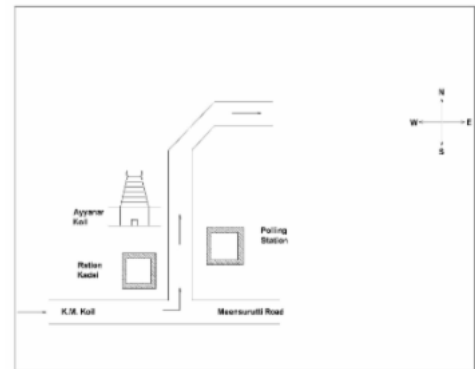

Key MAP View