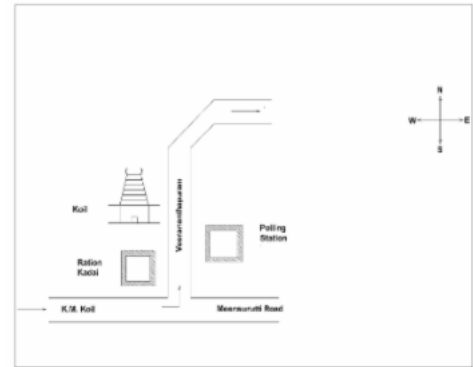

Google Map View

Polling Station Building Front View

Polling Station Front View

Cad View

Key MAP View

1 பெயர் : சீத்தாலெட்சுமி கணவர் பெயர்: பாலமுரளி வீட்டு எண் : 1-26 வயது : 40 பாலினம் : பெண் Photo is available	BLQ2691988	2 பெயர் : இராஜேந்திரன் தந்தை பெயர்: ராஜலிங்கம் வீட்டு எண் : 1E வயது : 73 பாலினம் : ஆண் Photo is available	TPN0304196	3 பெயர் : அழகுமீனா கணவர் பெயர்: இராஜேந்திரன் வீட்டு எண் : 1E வயது : 68 பாலினம் : பெண் Photo is available	TPN0304188
4 பெயர் : சதீஷ் தந்தை பெயர்: ராமச்சந்திரன் வீட்டு எண் : 1E வயது : 34 பாலினம் : ஆண் Photo is available	TPN0304170	5 பெயர் : செல்வேந்திரன் தந்தை பெயர்: குமார் வீட்டு எண் : ந வயது : 28 பாலினம் : ஆண் Photo is available	TPN0883843	6 பெயர் : செல்வநாதன் தந்தை பெயர்: குமார் வீட்டு எண் : ந வயது : 25 பாலினம் : ஆண் Photo is available	TPN0880955
7 பெயர் : பால ரமணா தந்தை பெயர்: இளவல்லிமான் வீட்டு எண் : 2 வயது : 26 பாலினம் : ஆண் Photo is available	TPN0851766	8 பெயர் : பிரியா கணவர் பெயர்: விஜயன் வீட்டு எண் : 2-80 வயது : 36 பாலினம் : பெண் Photo is available	TPN0399170	9 பெயர் : தில்லையரசன் தந்தை பெயர்: சோலைமலை வீட்டு எண் : 3-3ஏ வயது : 26 பாலினம் : ஆண் Photo is available	TPN0850792
10 பெயர் : விவேக் தந்தை பெயர்: ராஜரத்தினம் வீட்டு எண் : 3-13A வயது : 35 பாலினம் : ஆண் Photo is available	TPN0399022	11 பெயர் : மாதவன் தந்தை பெயர்: இளவரசன் வீட்டு எண் : 3-232 வயது : 37 பாலினம் : ஆண் Photo is available	BLQ2823425	12 பெயர் : ராஜபிரியா கணவர் பெயர்: ராஜக்குமார் வீட்டு எண் : 3-343 வயது : 39 பாலினம் : பெண் Photo is available	BLQ2227098
13 பெயர் : அபிளேஷ் தந்தை பெயர்: கண்ணதாசன் வீட்டு எண் : ந வயது : 25 பாலினம் : ஆண் Photo is available	TPN1705466	14 பெயர் : பரணிகா தந்தை பெயர்: பால்கரன் வீட்டு எண் : 3-516 வயது : 29 பாலினம் : பெண் Photo is available	TPN0665505	15 பெயர் : நிர்மலா கணவர் பெயர்: ரமேஷ் வீட்டு எண் : 3-565 வயது : 40 பாலினம் : பெண் Photo is available	TPN0555391
16 பெயர் : ராகுல் தந்தை பெயர்: இளங்கோவன் வீட்டு எண் : 3-568 வயது : 31 பாலினம் : ஆண் Photo is available	TPN0474635	17 பெயர் : நேதாஜி தந்தை பெயர்: இளங்கோவன் வீட்டு எண் : 3-568 வயது : 28 பாலினம் : ஆண் Photo is available	TPN0718734	18 பெயர் : ஆனந்தராஜ் தந்தை பெயர்: மதியழகன் வீட்டு எண் : 3-569 வயது : 36 பாலினம் : ஆண் Photo is available	BLQ2823417
19 பெயர் : சோபியா கணவர் பெயர்: முனிராஜ் வீட்டு எண் : 3-569 வயது : 32 பாலினம் : பெண் Photo is available	TPN0812610	20 பெயர் : இந்துஜா கணவர் பெயர்: ஆனந்தராஜ் வீட்டு எண் : 3/569 வயது : 30 பாலினம் : பெண் Photo is available	TPN0590315	21 பெயர் : உமாசங்கரி கணவர் பெயர்: சிற்றரசு வீட்டு எண் : 3-570 வயது : 58 பாலினம் : பெண் Photo is available	TPN0555318
22 பெயர் : பிரிதிபா தந்தை பெயர்: பாரி வீட்டு எண் : 3-570 வயது : 29 பாலினம் : பெண் Photo is available	TPN0613299	23 பெயர் : பிரசாத் தந்தை பெயர்: குணசேகரன் வீட்டு எண் : 3-572 வயது : 47 பாலினம் : ஆண் Photo is available	BLQ0925446	24 பெயர் : சிவராமன் தந்தை பெயர்: ராமதாஸ் வீட்டு எண் : 3-573 வயது : 30 பாலினம் : ஆண் Photo is available	TPN0555334
25 பெயர் : இலக்கியா கணவர் பெயர்: பிரசாத் வீட்டு எண் : 3-574 வயது : 37 பாலினம் : பெண் Photo is available	TPN0474668	26 பெயர் : சிவராமன் தந்தை பெயர்: குணசேகரன் வீட்டு எண் : 3-574 வயது : 35 பாலினம் : ஆண் Photo is available	TPN0220533	27 பெயர் : ராகேஷ் ராகேஷ்ரமேஷ் தந்தை பெயர்: ரமேஷ். க ரமேஷ்.க வீட்டு எண் : 3/576 வயது : 24 பாலினம் : ஆண் Photo is available	TPN1981190
28 பெயர் : துரைராஜ் தந்தை பெயர்: செழியன் வீட்டு எண் : 3-583 வயது : 34 பாலினம் : ஆண் Photo is available	TPN0399048	29 பெயர் : துர்கா தேவி தந்தை பெயர்: செழியன் வீட்டு எண் : 3-583 வயது : 32 பாலினம் : பெண் Photo is available	TPN0399055	30 பெயர் : சோலைராஜ் தந்தை பெயர்: இராசேந்திரன் வீட்டு எண் : 3-585 வயது : 41 பாலினம் : ஆண் Photo is available	TPN0220517