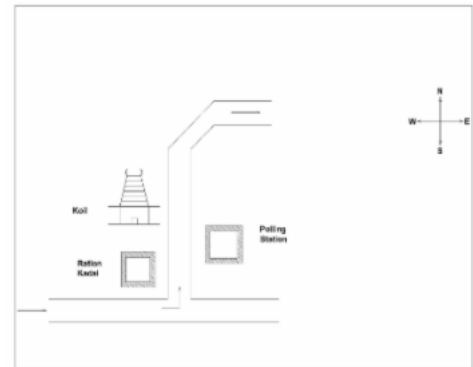

**Polling Station Building Front View**

**Polling Station Front View**

**Cad View**

**Key MAP View**

1 பெயர் : செளமியா ம தந்தை பெயர்: மகேந்திரன் வீட்டு எண் : 1/2-46 வயது : 25 பாலினம் : பெண்	TPN1774025 Photo is available	2 பெயர் : அந்தோணிசாமி தந்தை பெயர்: திலகர் வீட்டு எண் : 1/26 வயது : 41 பாலினம் : ஆண்	TPN0867515 Photo is available	3 பெயர் : கர்பகம் கணவர் பெயர்: இன்பசேகரன் வீட்டு எண் : ந வயது : 62 பாலினம் : பெண்	TPN1684091 Photo is available
4 பெயர் : கதிரவன் தந்தை பெயர்: பாண்டியன் வீட்டு எண் : 1/196 வயது : 24 பாலினம் : ஆண்	TPN1715556 Photo is available	5 பெயர் : ரேணுகாதேவி கணவர் பெயர்: பிரகாஷ் வீட்டு எண் : 1-198 வயது : 45 பாலினம் : பெண்	TPN0304303 Photo is available	6 பெயர் : புனிதாதேவி கணவர் பெயர்: ஜெகன் வீட்டு எண் : 1/209 வயது : 27 பாலினம் : பெண்	TPN1773860 Photo is available
7 பெயர் : ராஜபுரீ தந்தை பெயர்: ராஜ்குமார் வீட்டு எண் : 1/210 வயது : 25 பாலினம் : பெண்	TPN1773894 Photo is available	8 பெயர் : ஜெயபுரீ தந்தை பெயர்: ராஜ்குமார் வீட்டு எண் : 1/210 வயது : 23 பாலினம் : பெண்	TPN1773977 Photo is available	9 பெயர் : விக்னேஷ் தந்தை பெயர்: வீராசாமி வீட்டு எண் : 1/213 வயது : 24 பாலினம் : ஆண்	TPN1773951 Photo is available
10 பெயர் : அபிநயா தந்தை பெயர்: கொளஞ்சியப்பன் வீட்டு எண் : 1/216 வயது : 25 பாலினம் : பெண்	TPN1773902 Photo is available	11 பெயர் : திலகவதி தந்தை பெயர்: திலகர் வீட்டு எண் : 1/217 வயது : 26 பாலினம் : பெண்	TPN1773878 Photo is available	12 பெயர் : பிரவீனா தந்தை பெயர்: சுப்ரமணியன் வீட்டு எண் : 1/255 வயது : 26 பாலினம் : பெண்	TPN1773886 Photo is available
13 பெயர் : சரஸ்வதி தந்தை பெயர்: ராஜேந்திரன் வீட்டு எண் : 1/265 வயது : 27 பாலினம் : பெண்	TPN1773845 Photo is available	14 பெயர் : அஜீத் குமார் தந்தை பெயர்: அர்சுணன் வீட்டு எண் : 2/251 வயது : 23 பாலினம் : ஆண்	TPN1773910 Photo is available	15 பெயர் : முத்து கிருஷ்ணன் தந்தை பெயர்: மூர்த்தி வீட்டு எண் : 3/215 வயது : 23 பாலினம் : ஆண்	TPN1774009 Photo is available
16 பெயர் : பாஸ்கர் தந்தை பெயர்: பாண்டியன் வீட்டு எண் : 3-269 வயது : 29 பாலினம் : ஆண்	TPN0752691 Photo is available	17 பெயர் : பிரகாஷ் தந்தை பெயர்: அன்பழகன் வீட்டு எண் : 70 வயது : 48 பாலினம் : ஆண்	BLQ2226165 Photo is available	18 பெயர் : மகேஷ்வரி தந்தை பெயர்: பாலசுப்ரமணியன் வீட்டு எண் : 145 வயது : 27 பாலினம் : பெண்	TPN1786268 Photo is available
19 பெயர் : தம்புசாமி தந்தை பெயர்: ரெங்கசாமி வீட்டு எண் : 193A வயது : 74 பாலினம் : ஆண்	BLQ1740000 Photo is available	20 பெயர் : மேனகா கணவர் பெயர்: லடிவழகன் வீட்டு எண் : 193A வயது : 45 பாலினம் : பெண்	BLQ1738715 Photo is available	21 பெயர் : பிரசன்னா தந்தை பெயர்: அன்பழகன் வீட்டு எண் : 348 வயது : 46 பாலினம் : ஆண்	BLQ1124445 Photo is available
22 பெயர் : மணிமேகலை இதரர் பெயர்: கொளஞ்சி வீட்டு எண் : 1 வயது : 34 பாலினம் : பெண்	TPN1787837 Photo is available	23 பெயர் : மஞ்சளா தந்தை பெயர்: மாசிலாமணி வீட்டு எண் : இ1 வயது : 33 பாலினம் : பெண்	TPN1773852 Photo is available	24 பெயர் : சிவானந்தம் தந்தை பெயர்: சின்னதுரை வீட்டு எண் : E1 வயது : 29 பாலினம் : ஆண்	TPN0752857 Photo is available