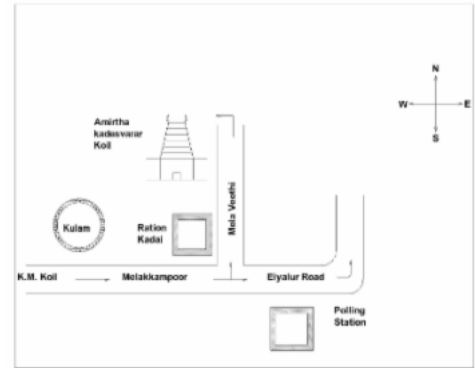

கையொப்பம்

Nazri Naksha

Google Map View

Polling Station Building Front View

Polling Station Front View

Cad View

Key MAP View

| | | |
|---|--|--|
| 1 பெயர் : அகிலன் தந்தை பெயர்: அருண் வீட்டு எண் : 00 வயது : 27 பாலினம் : ஆண் Photo is available TPN1813179 | 2 பெயர் : ராஜேஸ்வர் தந்தை பெயர்: ரவிசங்கர் வீட்டு எண் : 1-13 வயது : 29 பாலினம் : ஆண் Photo is available TPN0612481 | 3 பெயர் : பிரியதர்ஷினி தந்தை பெயர்: வாசுதேவன் வீட்டு எண் : 1-27 வயது : 26 பாலினம் : பெண் Photo is available TPN0856757 |
| 4 பெயர் : பிரகதீஸ்வரி தந்தை பெயர்: ரவி வீட்டு எண் : 1-32 வயது : 29 பாலினம் : பெண் Photo is available TPN0612499 | 5 பெயர் : ஆண்டாள் கணவர் பெயர்: வாசுதேவன் வீட்டு எண் : 1-35 வயது : 51 பாலினம் : பெண் Photo is available TPN0590430 | 6 பெயர் : பொன்னம்பலம் தந்தை பெயர்: இராமையா வீட்டு எண் : 1-77 வயது : 74 பாலினம் : ஆண் Photo is available TPN0475202 |
| 7 பெயர் : அருள்ஜோதி தந்தை பெயர்: பொன்னம்பலம் வீட்டு எண் : 1/77 வயது : 42 பாலினம் : ஆண் Photo is available TPN0907766 | 8 பெயர் : சுப்ரமணியன் தந்தை பெயர்: கோதண்டம் வீட்டு எண் : 2 வயது : 66 பாலினம் : ஆண் Photo is available TPN1546902 | 9 பெயர் : கஸ்தூரி கணவர் பெயர்: சுப்ரமணியன் வீட்டு எண் : 2 வயது : 59 பாலினம் : பெண் Photo is available TPN1546910 |
| S 10 பெயர் : இன்பவள்ளி கணவர் பெயர்: பாலகிருஷ்ணன் வீட்டு எண் : 4 வயது : 72 பாலினம் : பெண் DELETED Photo is available TPN1546928 | 11 பெயர் : பாலமுருகன் தந்தை பெயர்: பாலகிருஷ்ணன் வீட்டு எண் : 4 வயது : 45 பாலினம் : ஆண் Photo is available BLQ1101435 | 12 பெயர் : நடனசபாபதி தந்தை பெயர்: சுயம்பு வீட்டு எண் : 6 வயது : 62 பாலினம் : ஆண் Photo is available TPN1546936 |
| 13 பெயர் : சாந்தி கணவர் பெயர்: நடனசபாபதி வீட்டு எண் : 6 வயது : 57 பாலினம் : பெண் Photo is available TPN1546944 | 14 பெயர் : மோகம்பாள் கணவர் பெயர்: சிவராஜ் வீட்டு எண் : 7 வயது : 82 பாலினம் : பெண் Photo is available TPN1546951 | 15 பெயர் : நடராஜன் இதரர் பெயர்: மலர்விழி வீட்டு எண் : 7 வயது : 65 பாலினம் : ஆண் Photo is available TPN2051001 |
| 16 பெயர் : சிங்காரவேலன் தந்தை பெயர்: சிவராஜ் வீட்டு எண் : 7 வயது : 54 பாலினம் : ஆண் Photo is available TPN1546969 | 17 பெயர் : மணிகண்டன் தந்தை பெயர்: சிவராஜ் வீட்டு எண் : 7 வயது : 48 பாலினம் : ஆண் Photo is available BLQ1138452 | 18 பெயர் : சுயம்பு நடனசபாபதி தந்தை பெயர்: நடனசபாபதி வீட்டு எண் : 7 வயது : 29 பாலினம் : ஆண் Photo is available TPN1814078 |
| 19 பெயர் : சரோஜா கணவர் பெயர்: கலியபெருமான் வீட்டு எண் : 8 வயது : 79 பாலினம் : பெண் Photo is available TPN1546977 | 20 பெயர் : ஜானகி கணவர் பெயர்: முத்துக்குமரன் வீட்டு எண் : 9 வயது : 84 பாலினம் : பெண் Photo is available TPN1546985 | 21 பெயர் : ரவிசங்கர் தந்தை பெயர்: முத்துக்குமரன் வீட்டு எண் : 9 வயது : 59 பாலினம் : ஆண் Photo is available TPN1546993 |
| 22 பெயர் : உமா கணவர் பெயர்: ரவிசங்கர் வீட்டு எண் : 9 வயது : 54 பாலினம் : பெண் Photo is available TPN1547009 | 23 பெயர் : மு ர நந்தினி தந்தை பெயர்: ரவிசங்கர் வீட்டு எண் : 9 வயது : 31 பாலினம் : பெண் Photo is available TPN0555953 | 24 பெயர் : மரகதவள்ளி கணவர் பெயர்: சதாசிவம் வீட்டு எண் : 10 வயது : 79 பாலினம் : பெண் Photo is available TPN1547017 |
| 25 பெயர் : செல்லமணி தந்தை பெயர்: சுப்பையா வீட்டு எண் : 13 வயது : 77 பாலினம் : ஆண் Photo is available BLQ0949362 | 26 பெயர் : பவளக்கொடி கணவர் பெயர்: செல்லமணி வீட்டு எண் : 13 வயது : 68 பாலினம் : பெண் Photo is available TPN1547025 | 27 பெயர் : சீனிவாசன் தந்தை பெயர்: வடமலை வீட்டு எண் : 13-1 வயது : 56 பாலினம் : ஆண் Photo is available TPN1547033 |
| 28 பெயர் : இராஜகுமாரி கணவர் பெயர்: சீனுவாசன் வீட்டு எண் : 13-1 வயது : 45 பாலினம் : பெண் Photo is available TPN0304444 | 29 பெயர் : மீனாட்சி கணவர் பெயர்: வடமலை வீட்டு எண் : 15 வயது : 84 பாலினம் : பெண் Photo is available TPN1547041 | 30 பெயர் : நாகலெட்சுமி கணவர் பெயர்: செல்வகணேசன் வீட்டு எண் : 17 வயது : 66 பாலினம் : பெண் Photo is available TPN1547058 |