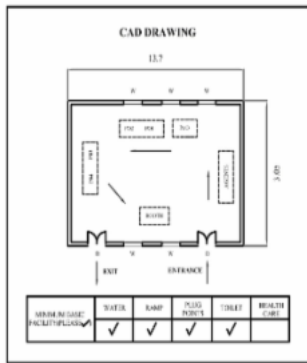

கையொப்பம்

Nazri Naksha

Google Map View

Polling Station Building Front View

Polling Station Front View

Cad View

Key MAP View

| | | |
|---|--|--|
| 1 பெயர் : அகிலன் தந்தை பெயர்: அருண் வீட்டு எண் : 00 வயது : 27 பாலினம் : ஆண் Photo is available TPN1813179 | 2 பெயர் : ராஜேஸ்வர் தந்தை பெயர்: ரவிசங்கர் வீட்டு எண் : 1-13 வயது : 29 பாலினம் : ஆண் Photo is available TPN0612481 | 3 பெயர் : பிரியதர்ஷினி தந்தை பெயர்: வாசுதேவன் வீட்டு எண் : 1-27 வயது : 26 பாலினம் : பெண் Photo is available TPN0856757 |
| 4 பெயர் : பிரகதீஸ்வரி தந்தை பெயர்: ரவி வீட்டு எண் : 1-32 வயது : 29 பாலினம் : பெண் Photo is available TPN0612499 | 5 பெயர் : ஆண்டாள் கணவர் பெயர்: வாசுதேவன் வீட்டு எண் : 1-35 வயது : 51 பாலினம் : பெண் Photo is available TPN0590430 | 6 பெயர் : பொன்னம்பலம் தந்தை பெயர்: இராமையா வீட்டு எண் : 1-77 வயது : 74 பாலினம் : ஆண் Photo is available TPN0475202 |
| 7 பெயர் : அருள்ஜோதி தந்தை பெயர்: பொன்னம்பலம் வீட்டு எண் : 1/77 வயது : 42 பாலினம் : ஆண் Photo is available TPN0907766 | 8 பெயர் : சுப்ரமணியன் தந்தை பெயர்: கோதண்டம் வீட்டு எண் : 2 வயது : 66 பாலினம் : ஆண் Photo is available TPN1546902 | 9 பெயர் : கஸ்தூரி கணவர் பெயர்: சுப்ரமணியன் வீட்டு எண் : 2 வயது : 59 பாலினம் : பெண் Photo is available TPN1546910 |
| S 10 பெயர் : இன்பவள்ளி கணவர் பெயர்: பாலகிருஷ்ணன் வீட்டு எண் : 4 வயது : 72 பாலினம் : பெண் DELETED Photo is available TPN1546928 | 11 பெயர் : பாலமுருகன் தந்தை பெயர்: பாலகிருஷ்ணன் வீட்டு எண் : 4 வயது : 45 பாலினம் : ஆண் Photo is available BLQ1101435 | 12 பெயர் : நடனசபாபதி தந்தை பெயர்: சுயம்பு வீட்டு எண் : 6 வயது : 62 பாலினம் : ஆண் Photo is available TPN1546936 |
| 13 பெயர் : சாந்தி கணவர் பெயர்: நடனசபாபதி வீட்டு எண் : 6 வயது : 57 பாலினம் : பெண் Photo is available TPN1546944 | 14 பெயர் : மோகம்பாள் கணவர் பெயர்: சிவராஜ் வீட்டு எண் : 7 வயது : 82 பாலினம் : பெண் Photo is available TPN1546951 | 15 பெயர் : நடராஜன் இதரர் பெயர்: மலர்விழி வீட்டு எண் : 7 வயது : 65 பாலினம் : ஆண் Photo is available TPN2051001 |
| 16 பெயர் : சிங்காரவேலன் தந்தை பெயர்: சிவராஜ் வீட்டு எண் : 7 வயது : 54 பாலினம் : ஆண் Photo is available TPN1546969 | 17 பெயர் : மணிகண்டன் தந்தை பெயர்: சிவராஜ் வீட்டு எண் : 7 வயது : 48 பாலினம் : ஆண் Photo is available BLQ1138452 | 18 பெயர் : சுயம்பு நடனசபாபதி தந்தை பெயர்: நடனசபாபதி வீட்டு எண் : 7 வயது : 29 பாலினம் : ஆண் Photo is available TPN1814078 |
| 19 பெயர் : சரோஜா கணவர் பெயர்: கலியபெருமான் வீட்டு எண் : 8 வயது : 79 பாலினம் : பெண் Photo is available TPN1546977 | 20 பெயர் : ஜானகி கணவர் பெயர்: முத்துக்குமரன் வீட்டு எண் : 9 வயது : 84 பாலினம் : பெண் Photo is available TPN1546985 | 21 பெயர் : ரவிசங்கர் தந்தை பெயர்: முத்துக்குமரன் வீட்டு எண் : 9 வயது : 59 பாலினம் : ஆண் Photo is available TPN1546993 |
| 22 பெயர் : உமா கணவர் பெயர்: ரவிசங்கர் வீட்டு எண் : 9 வயது : 54 பாலினம் : பெண் Photo is available TPN1547009 | 23 பெயர் : மு ர நந்தினி தந்தை பெயர்: ரவிசங்கர் வீட்டு எண் : 9 வயது : 31 பாலினம் : பெண் Photo is available TPN0555953 | 24 பெயர் : மரகதவள்ளி கணவர் பெயர்: சதாசிவம் வீட்டு எண் : 10 வயது : 79 பாலினம் : பெண் Photo is available TPN1547017 |
| 25 பெயர் : செல்லமணி தந்தை பெயர்: சுப்பையா வீட்டு எண் : 13 வயது : 77 பாலினம் : ஆண் Photo is available BLQ0949362 | 26 பெயர் : பவளக்கொடி கணவர் பெயர்: செல்லமணி வீட்டு எண் : 13 வயது : 68 பாலினம் : பெண் Photo is available TPN1547025 | 27 பெயர் : சீனிவாசன் தந்தை பெயர்: வடமலை வீட்டு எண் : 13-1 வயது : 56 பாலினம் : ஆண் Photo is available TPN1547033 |
| 28 பெயர் : இராஜகுமாரி கணவர் பெயர்: சீனுவாசன் வீட்டு எண் : 13-1 வயது : 45 பாலினம் : பெண் Photo is available TPN0304444 | 29 பெயர் : மீனாட்சி கணவர் பெயர்: வடமலை வீட்டு எண் : 15 வயது : 84 பாலினம் : பெண் Photo is available TPN1547041 | 30 பெயர் : நாகலெட்சுமி கணவர் பெயர்: செல்வகணேசன் வீட்டு எண் : 17 வயது : 66 பாலினம் : பெண் Photo is available TPN1547058 |