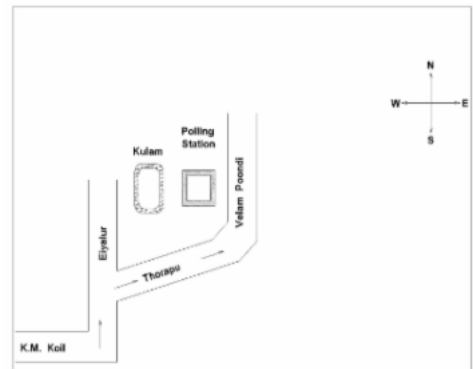

Key MAP View