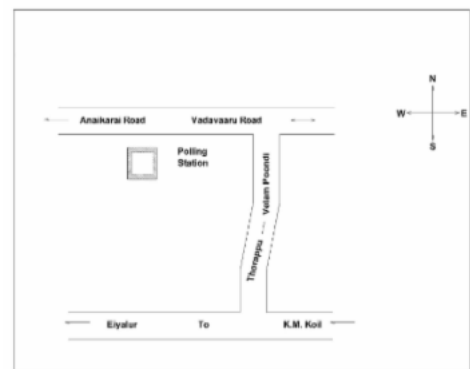

Google Map View

Polling Station Building Front View

Polling Station Front View

Cad View

Key MAP View

1 பெயர் : மணிகண்டன் தந்தை பெயர்: கணேசன் வீட்டு எண் : 00 வயது : 40 பாலினம் : ஆண் Photo is available	YDW0006833	2 பெயர் : தமிழ்மணி தந்தை பெயர்: சின்னமணி வீட்டு எண் : 1 வயது : 59 பாலினம் : ஆண் Photo is available	TPN1525773	3 பெயர் : பாலமுருகன் தந்தை பெயர்: கலியபெருமாள் வீட்டு எண் : 1-8 வயது : 43 பாலினம் : ஆண் Photo is available	TPN0401117
4 பெயர் : அப்புராஜ் தந்தை பெயர்: துரைராஜ் வீட்டு எண் : 1-84 வயது : 36 பாலினம் : ஆண் Photo is available	TPN0279091	5 பெயர் : கலையரசி கணவர் பெயர்: இராமலிங்கம் வீட்டு எண் : 1-97 வயது : 36 பாலினம் : பெண் Photo is available	TPN0279067	6 பெயர் : செல்வமணி கணவர் பெயர்: மாரிமுத்து வீட்டு எண் : 1E வயது : 63 பாலினம் : பெண் Photo is available	TPN0401109
7 பெயர் : மணிகண்டன் தந்தை பெயர்: மாரிமுத்து வீட்டு எண் : 1E வயது : 38 பாலினம் : ஆண் Photo is available	TPN0401158	8 பெயர் : திவாகர் தந்தை பெயர்: திருநாவுக்கரசு வீட்டு எண் : 1E வயது : 33 பாலினம் : ஆண் Photo is available	TPN0401166	9 பெயர் : சிவலிங்கம் தந்தை பெயர்: கலியமூர்த்தி வீட்டு எண் : 3 வயது : 59 பாலினம் : ஆண் Photo is available	TPN1525799
10 பெயர் : லோகேஸ்வரி கணவர் பெயர்: சிவலிங்கம் வீட்டு எண் : 3 வயது : 55 பாலினம் : பெண் Photo is available	TPN1525807	11 பெயர் : அபிதா கணவர் பெயர்: மணிராஜ் வீட்டு எண் : 03 வயது : 25 பாலினம் : பெண் Photo is available	TPN2053411	12 பெயர் : வர்ஷினி வா தந்தை பெயர்: வாசு வீட்டு எண் : 04 வயது : 22 பாலினம் : பெண் Photo is available	TPN2049047
13 பெயர் : விக்டோரியா கணவர் பெயர்: கலியமூர்த்தி வீட்டு எண் : 5 வயது : 80 பாலினம் : பெண் Photo is available	BLQ2758696	14 பெயர் : வாசு தந்தை பெயர்: கலியமூர்த்தி வீட்டு எண் : 5 வயது : 56 பாலினம் : ஆண் Photo is available	TPN1525815	15 பெயர் : சுகந்தி கணவர் பெயர்: வாசு வீட்டு எண் : 5 வயது : 45 பாலினம் : பெண் Photo is available	BLQ2743979
16 பெயர் : இராஜலெட்சுமி கணவர் பெயர்: கோவிந்தசாமி வீட்டு எண் : 6 வயது : 66 பாலினம் : பெண் Photo is available	TPN1525831	17 பெயர் : வெங்கடேசன் தந்தை பெயர்: கோவிந்தசாமி வீட்டு எண் : 6 வயது : 47 பாலினம் : ஆண் Photo is available	BLQ2638294	18 பெயர் : தீபா கணவர் பெயர்: வெங்கடேசன் வீட்டு எண் : 6 வயது : 36 பாலினம் : பெண் Photo is available	TPN0556910
19 பெயர் : ரங்கராஜன் தந்தை பெயர்: மருதமுத்து வீட்டு எண் : 7 வயது : 59 பாலினம் : ஆண் Photo is available	BLQ2638328	20 பெயர் : அலமேலு கணவர் பெயர்: ரங்கராசு வீட்டு எண் : 7 வயது : 52 பாலினம் : பெண் Photo is available	BLQ1840347	21 பெயர் : மாயாவதி கணவர் பெயர்: கலியபெருமாள் வீட்டு எண் : 8 வயது : 70 பாலினம் : பெண் Photo is available	TPN1525849
22 பெயர் : வசந்தி கணவர் பெயர்: குமார் வீட்டு எண் : 8 வயது : 48 பாலினம் : பெண் Photo is available	BLQ1840321	23 பெயர் : காசியம்மாள் கணவர் பெயர்: சின்னகுஞ்சி வீட்டு எண் : 13 வயது : 79 பாலினம் : பெண் Photo is available	TPN1525872	24 பெயர் : ஜெயலட்சுமி கணவர் பெயர்: தங்கசாமி வீட்டு எண் : 14 வயது : 64 பாலினம் : பெண் Photo is available	TPN1525898
25 பெயர் : தமிழ்ச்செல்வம் தந்தை பெயர்: தங்கசாமி வீட்டு எண் : 14 வயது : 50 பாலினம் : ஆண் Photo is available	TPN1525906	26 பெயர் : கல்யாணசுந்தரம் தந்தை பெயர்: பெருமாள் வீட்டு எண் : 15 வயது : 62 பாலினம் : ஆண் Photo is available	TPN1525914	27 பெயர் : லட்சுமி கணவர் பெயர்: கல்யாணசுந்தரம் வீட்டு எண் : 15 வயது : 54 பாலினம் : பெண் Photo is available	TPN1525922
28 பெயர் : வெண்ணிலா கணவர் பெயர்: கமலராஜ் வீட்டு எண் : 15 வயது : 20 பாலினம் : பெண் Photo is available	TPN1922798	29 பெயர் : தவமணி கணவர் பெயர்: குப்புசாமி வீட்டு எண் : 16 வயது : 64 பாலினம் : பெண் Photo is available	TPN1525948	30 பெயர் : மணிமாலதி கணவர் பெயர்: பாலமுருகன் வீட்டு எண் : 18 வயது : 43 பாலினம் : பெண் Photo is available	TPN0556902