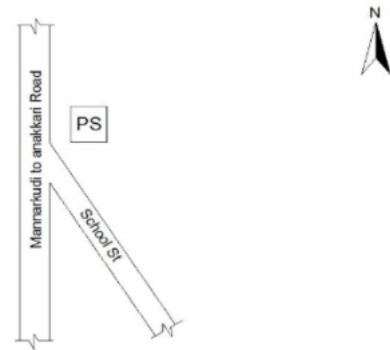

**Nazri Naksha**

**Google Map View**

**Polling Station Building Front View**

**Polling Station Front View**

**Cad View**

**Key MAP View**

1 பெயர் : முத்துக்கண்ணு தந்தை பெயர்: இராமகிருஷ்ணன் வீட்டு எண் : 1 வயது : 49 பாலினம் : ஆண்	TPN1508852 Photo is available	2 பெயர் : சிவக்குமார் தந்தை பெயர்: செந்தில் வீட்டு எண் : ந வயது : 27 பாலினம் : ஆண்	TPN0888388 Photo is available	3 பெயர் : இளவரசன் தந்தை பெயர்: செந்தில் வீட்டு எண் : ந வயது : 26 பாலினம் : ஆண்	TPN0888354 Photo is available
4 பெயர் : ஆதிவராகன் தந்தை பெயர்: பொன்னுசாமி வீட்டு எண் : 10A-1 வயது : 94 பாலினம் : ஆண்	TPN0489336 Photo is available	5 பெயர் : சரோஜா கணவர் பெயர்: ஆதிவராகன் வீட்டு எண் : 10A-1 வயது : 84 பாலினம் : பெண்	TPN0489344 Photo is available	6 பெயர் : செல்வகனியன் இரா தந்தை பெயர்: இராதாகிருஷ்ணன் சி வீட்டு எண் : 23/2 வயது : 23 பாலினம் : ஆண்	TPN1781780 Photo is available
7 பெயர் : மணி தாயின் பெயர்: பட்டம்மாள் வீட்டு எண் : 118-2 வயது : 71 பாலினம் : ஆண்	TPN1508860 Photo is available	8 பெயர் : ஞானசௌந்தரி கணவர் பெயர்: கண்ணன் வீட்டு எண் : ந வயது : 42 பாலினம் : பெண்	TPN0888057 Photo is available	9 பெயர் : ராசலட்சுமி கணவர் பெயர்: ராதாகிருஷ்ணன் வீட்டு எண் : 293 வயது : 38 பாலினம் : பெண்	TPN0557496 Photo is available
10 பெயர் : சிலம்பரசி தந்தை பெயர்: ரவி வீட்டு எண் : 298 வயது : 24 பாலினம் : பெண்	TPN1781384 Photo is available	11 பெயர் : நதியா கணவர் பெயர்: முத்துக்கண்ணு வீட்டு எண் : E1 வயது : 38 பாலினம் : பெண்	TPN0753640 Photo is available	12 பெயர் : ஆஷா தந்தை பெயர்: திருமுருகன் வீட்டு எண் : இ1 வயது : 25 பாலினம் : பெண்	TPN1740349 Photo is available