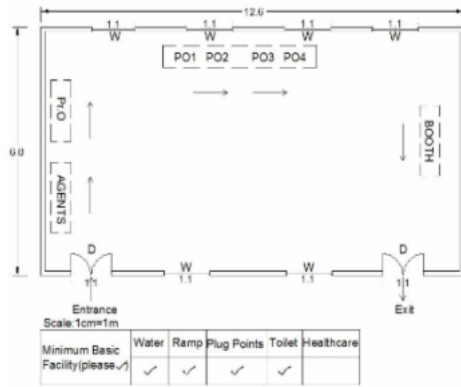

**Nazri Naksha**

**Google Map View**

**Polling Station Building Front View**

**Polling Station Front View**

**Cad View**

**Key MAP View**

1 பெயர் : முத்துக்கண்ணு தந்தை பெயர்: இராமகிருஷ்ணன் வீட்டு எண் : 1 வயது : 49 பாலினம் : ஆண்	TPN1508852 Photo is available	2 பெயர் : சிவக்குமார் தந்தை பெயர்: செந்தில் வீட்டு எண் : ந வயது : 27 பாலினம் : ஆண்	TPN0888388 Photo is available	3 பெயர் : இளவரசன் தந்தை பெயர்: செந்தில் வீட்டு எண் : ந வயது : 26 பாலினம் : ஆண்	TPN0888354 Photo is available
4 பெயர் : ஆதிவராகன் தந்தை பெயர்: பொன்னுசாமி வீட்டு எண் : 10A-1 வயது : 94 பாலினம் : ஆண்	TPN0489336 Photo is available	5 பெயர் : சரோஜா கணவர் பெயர்: ஆதிவராகன் வீட்டு எண் : 10A-1 வயது : 84 பாலினம் : பெண்	TPN0489344 Photo is available	6 பெயர் : செல்வகனியன் இரா தந்தை பெயர்: இராதாகிருஷ்ணன் சி வீட்டு எண் : 23/2 வயது : 23 பாலினம் : ஆண்	TPN1781780 Photo is available
7 பெயர் : மணி தாயின் பெயர்: பட்டம்மாள் வீட்டு எண் : 118-2 வயது : 71 பாலினம் : ஆண்	TPN1508860 Photo is available	8 பெயர் : ஞானசௌந்தரி கணவர் பெயர்: கண்ணன் வீட்டு எண் : ந வயது : 42 பாலினம் : பெண்	TPN0888057 Photo is available	9 பெயர் : ராசலட்சுமி கணவர் பெயர்: ராதாகிருஷ்ணன் வீட்டு எண் : 293 வயது : 38 பாலினம் : பெண்	TPN0557496 Photo is available
10 பெயர் : சிலம்பரசி தந்தை பெயர்: ரவி வீட்டு எண் : 298 வயது : 24 பாலினம் : பெண்	TPN1781384 Photo is available	11 பெயர் : நதியா கணவர் பெயர்: முத்துக்கண்ணு வீட்டு எண் : E1 வயது : 38 பாலினம் : பெண்	TPN0753640 Photo is available	12 பெயர் : ஆஷா தந்தை பெயர்: திருமுருகன் வீட்டு எண் : இ1 வயது : 25 பாலினம் : பெண்	TPN1740349 Photo is available