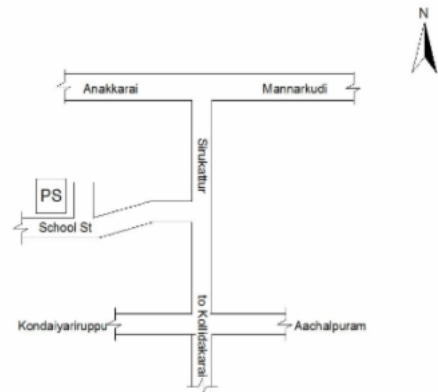

Google Map View

Polling Station Building Front View

Polling Station Front View

Cad View

Key MAP View

சட்டமன்றத் தொகுதியின் எண் மற்றும் பெயர் : 159-காட்டுமன்னார்கோயில் பிரிவு எண் மற்றும் பெயர் 1-சிறுகாட்டுர் (வ.கி) மற்றும் (ஊ), காளியம்மன் கோயில் தெரு