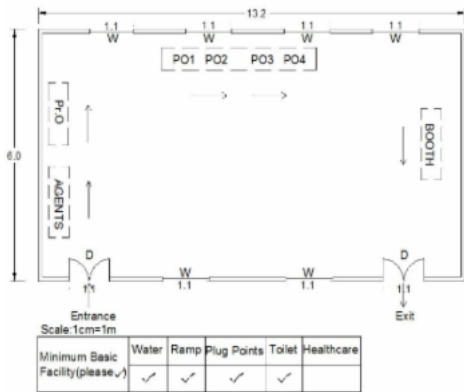

Google Map View

Polling Station Building Front View

Polling Station Front View

Cad View

Key MAP View

சட்டமன்றத் தொகுதியின் எண் மற்றும் பெயர் : 159-காட்டுமன்னார்கோயில் பிரிவு எண் மற்றும் பெயர் 1-சிறுகாட்டுர் (வ.கி) மற்றும் (ஊ), காளியம்மன் கோயில் தெரு