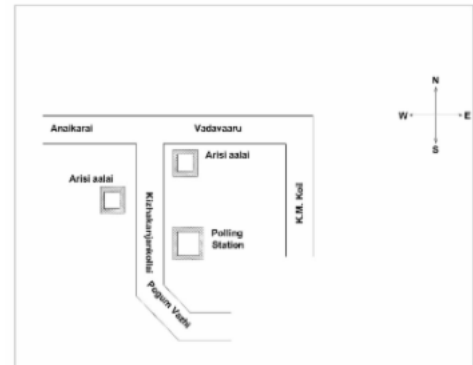

Key MAP View