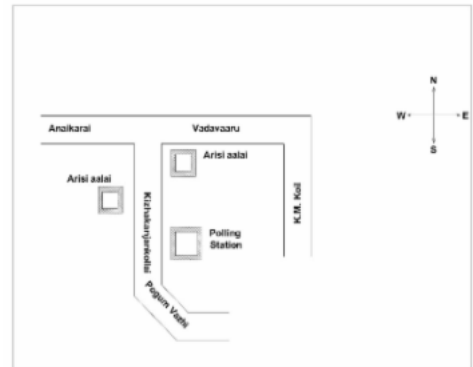

**Polling Station Building Front View**

**Polling Station Front View**

**Cad View**

**Key MAP View**

1 பெயர் : பாஸ்கர் தந்தை பெயர்: முத்துவேல் வீட்டு எண் : ந வயது : 31 பாலினம் : ஆண்	TPN0955930 Photo is available	2 பெயர் : பிரியங்கா தந்தை பெயர்: கொளஞ்சி மணி வீட்டு எண் : 2/691 வயது : 23 பாலினம் : பெண்	TPN1837608 Photo is available	3 பெயர் : சூர்யா தந்தை பெயர்: செல்வம் வீட்டு எண் : 2/695 வயது : 20 பாலினம் : ஆண்	TPN1935733 Photo is available
4 பெயர் : சுகாதர் தந்தை பெயர்: சோமு வீட்டு எண் : 2/698 வயது : 41 பாலினம் : ஆண்	BLQ2697480 Photo is available	5 பெயர் : சூர்யா கணவர் பெயர்: அசோக்குமார் வீட்டு எண் : 2/700ஏ வயது : 27 பாலினம் : பெண்	TPN1935717 Photo is available	6 பெயர் : கௌதம்ராஜ் தந்தை பெயர்: கோவிந்தராஜ் வீட்டு எண் : 2-708 வயது : 31 பாலினம் : ஆண்	TPN0484378 Photo is available
7 பெயர் : வாசுதேவன் தந்தை பெயர்: கண்ணையன் வீட்டு எண் : 2-731 வயது : 58 பாலினம் : ஆண்	TPN0954669 Photo is available	8 பெயர் : வசந்தகுமார் தந்தை பெயர்: வாசுதேவன் வீட்டு எண் : 2-731 வயது : 27 பாலினம் : ஆண்	TPN0821918 Photo is available	9 பெயர் : வசந்தமலர் தந்தை பெயர்: வாசுதேவன் வீட்டு எண் : 2/731 வயது : 23 பாலினம் : பெண்	TPN1775519 Photo is available
10 பெயர் : விஜய் தந்தை பெயர்: கணேசன் வீட்டு எண் : 2-735 வயது : 29 பாலினம் : ஆண்	TPN0720573 Photo is available	11 பெயர் : இளந்தமிழன் தந்தை பெயர்: இளங்கோவன் வீட்டு எண் : ந வயது : 26 பாலினம் : ஆண்	TPN0912881 Photo is available	12 பெயர் : சத்தியநாதன் தந்தை பெயர்: பழனிவேல் வீட்டு எண் : 2-740 வயது : 28 பாலினம் : ஆண்	TPN0720565 Photo is available
13 பெயர் : சுரேஷ் தந்தை பெயர்: கணேசன் வீட்டு எண் : 2-741 வயது : 29 பாலினம் : ஆண்	TPN0753814 Photo is available	14 பெயர் : விக்னேஷ் தந்தை பெயர்: சீனிவாசன் வீட்டு எண் : 2/743 வயது : 26 பாலினம் : ஆண்	TPN0851329 Photo is available	15 பெயர் : வெற்றிவேல் தந்தை பெயர்: சீனிவாசன் வீட்டு எண் : ந வயது : 25 பாலினம் : ஆண்	TPN0883850 Photo is available
16 பெயர் : கவியரசு தந்தை பெயர்: ரவி வீட்டு எண் : 3/515 வயது : 20 பாலினம் : ஆண்	TPN1967207 Photo is available	17 பெயர் : அஜீத் தந்தை பெயர்: சின்னையன் வீட்டு எண் : 3/517 வயது : 24 பாலினம் : ஆண்	TPN1715549 Photo is available	18 பெயர் : வேம்பு கணவர் பெயர்: ராஜ்குமார் வீட்டு எண் : 3/517 வயது : 23 பாலினம் : பெண்	TPN1999101 Photo is available
19 பெயர் : அபிநயா தந்தை பெயர்: சின்னையன் வீட்டு எண் : 3/517 வயது : 20 பாலினம் : பெண்	TPN1947787 Photo is available	20 பெயர் : தினேஷ்குமார் தந்தை பெயர்: தியாகராஜன் வீட்டு எண் : 3/583 வயது : 24 பாலினம் : ஆண்	TPN1784073 Photo is available	21 பெயர் : பாரதி தந்தை பெயர்: நக்கீரன் வீட்டு எண் : ந வயது : 26 பாலினம் : பெண்	TPN0903807 Photo is available
22 பெயர் : சாண்டில்யன் தந்தை பெயர்: நக்கீரன் வீட்டு எண் : 3/598 வயது : 22 பாலினம் : ஆண்	TPN1838911 Photo is available	23 பெயர் : பிரபாகரன் க தந்தை பெயர்: கலைவானன் வீட்டு எண் : 3/599 வயது : 41 பாலினம் : ஆண்	BLQ1840693 Photo is available	24 பெயர் : தீபா கணவர் பெயர்: பிரபாகரன் வீட்டு எண் : 3-599 வயது : 32 பாலினம் : பெண்	TPN0827006 Photo is available
25 பெயர் : பிரகாஷ் தந்தை பெயர்: சுவாமிநாதன் வீட்டு எண் : 3-686 வயது : 28 பாலினம் : ஆண்	TPN0720557 Photo is available	26 பெயர் : விஜயராகவன் தந்தை பெயர்: ராஜாமணி வீட்டு எண் : ந வயது : 41 பாலினம் : ஆண்	TPN0947523 Photo is available	27 பெயர் : சங்கவி கணவர் பெயர்: விஜயகுமார் விஜயகுமார் வீட்டு எண் : 3/704 வயது : 27 பாலினம் : பெண்	TPN0814780 Photo is available
28 பெயர் : தமிழ்செல்வா தந்தை பெயர்: செல்வமணி வீட்டு எண் : 3/812 வயது : 20 பாலினம் : ஆண்	TPN1966100 Photo is available	29 பெயர் : பாலசரஸ்வதி கணவர் பெயர்: தங்கபிரகாசம் வீட்டு எண் : 25-3 வயது : 39 பாலினம் : பெண்	BLQ2697555 Photo is available	30 பெயர் : ஷீபாவதி கணவர் பெயர்: சக்திவிநாயகன் வீட்டு எண் : 42 வயது : 30 பாலினம் : பெண்	TPN1901321 Photo is available