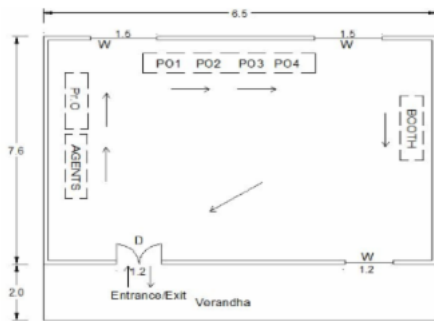

வாக்காளர் பதிவு அலுவலரின்
கையொப்பம்

Nazri Naksha

Google Map View

Polling Station Building Front View

Polling Station Front View

Cad View

Scale: 1cm=1m

| Minimum Basic Facility(please) | Water | Ramp | Plug Points | Toilet | Healthcare |
|--------------------------------|-------|------|-------------|--------|------------|
| | ✓ | ✓ | ✓ | ✓ | |