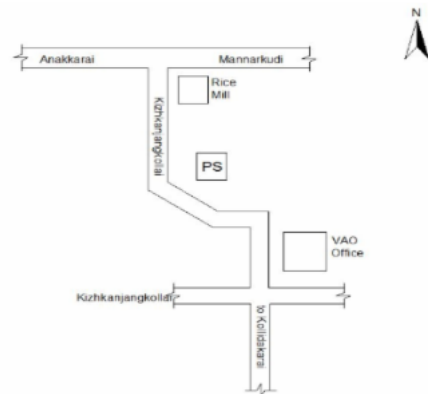

Key MAP View