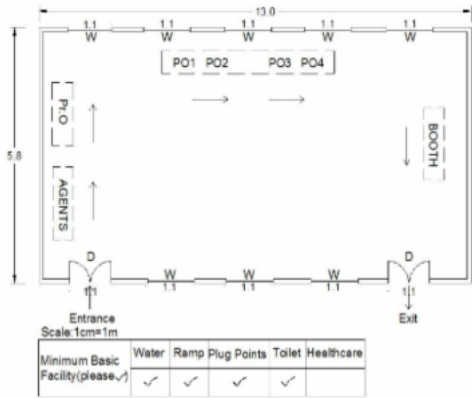

Google Map View

Polling Station Building Front View

Polling Station Front View

Cad View

Key MAP View

1 பெயர் : கம்சலா கணவர் பெயர்: ரெத்தினசாமி வீட்டு எண் : 1 வயது : 59 பாலினம் : பெண் Photo is available	TPN1532233	2 பெயர் : சண்முகம் தந்தை பெயர்: ரெத்தினசாமி வீட்டு எண் : 1 வயது : 48 பாலினம் : ஆண் Photo is available	BLQ2698892	3 பெயர் : சசிகலா தந்தை பெயர்: ரெத்தினசாமி வீட்டு எண் : 1 வயது : 46 பாலினம் : பெண் Photo is available	BLQ1854074
4 பெயர் : முகமது சலீம் தந்தை பெயர்: ஷேக் பரிது வீட்டு எண் : 1-4 வயது : 58 பாலினம் : ஆண் Photo is available	TPN0305425	5 பெயர் : பாத்திமாநாச்சியா கணவர் பெயர்: முகமதுசலீம் வீட்டு எண் : 1-4 வயது : 50 பாலினம் : பெண் Photo is available	BLQ1130194	6 பெயர் : முஹம்மது ரஃபீன் தந்தை பெயர்: முஹம்மது சலீம் வீட்டு எண் : 1/4 வயது : 23 பாலினம் : ஆண் Photo is available	TPN1776095
7 பெயர் : கார்த்திகா கணவர் பெயர்: ஜெயமூர்த்தி வீட்டு எண் : 1/10 வயது : 25 பாலினம் : பெண் Photo is available	TPN2037125	8 பெயர் : கமலக்கண்ணன் தந்தை பெயர்: கிருஷ்ணமூர்த்தி வீட்டு எண் : 1-12 வயது : 37 பாலினம் : ஆண் Photo is available	TPN0224279	9 பெயர் : கீர்த்திகா கணவர் பெயர்: கமலகண்ணன் வீட்டு எண் : 1/12 வயது : 31 பாலினம் : பெண் Photo is available	TPN1776236
10 பெயர் : அமலா ரா கணவர் பெயர்: ஆனந்தகுமார் கா வீட்டு எண் : 1/15 வயது : 39 பாலினம் : பெண் Photo is available	TPN1877778	11 பெயர் : சுஷ்மிதா தாயின் பெயர்: மஞ்சளா வீட்டு எண் : 1/15 வயது : 23 பாலினம் : பெண் Photo is available	TPN1871805	12 பெயர் : பெனாசிர் பேகம் கணவர் பெயர்: பாரிஸ் முகமது வீட்டு எண் : 1/31 வயது : 31 பாலினம் : பெண் Photo is available	TPN0955211
13 பெயர் : கபிலராஜ் தந்தை பெயர்: செல்வராஜன் வீட்டு எண் : 1-110 வயது : 31 பாலினம் : ஆண் Photo is available	TPN0478453	14 பெயர் : ஆரோக்கியமேரி தந்தை பெயர்: அந்தோணிசாமி வீட்டு எண் : 1-117 வயது : 48 பாலினம் : பெண் Photo is available	TPN0841635	15 பெயர் : நியமத்தூல்லா இதரர் பெயர்: அஃப்ரோஜா வீட்டு எண் : 1/124 வயது : 56 பாலினம் : ஆண் Photo is available	TPN1871938
16 பெயர் : கிருஷ்ணமூர்த்தி தந்தை பெயர்: சுப்ரமணியன் வீட்டு எண் : 11 வயது : 69 பாலினம் : ஆண் Photo is available	BLQ0957837	17 பெயர் : செயலட்சுமி கணவர் பெயர்: கிருஷ்ணமூர்த்தி வீட்டு எண் : 11 வயது : 64 பாலினம் : பெண் Photo is available	TPN1532258	18 பெயர் : அஞ்சம்மாள் கணவர் பெயர்: தியாகராஜன் வீட்டு எண் : 12 வயது : 66 பாலினம் : பெண் Photo is available	TPN1532274
19 பெயர் : முத்துராமலிங்கம் தந்தை பெயர்: தியாகராஜன் வீட்டு எண் : 9 வயது : 48 பாலினம் : ஆண் Photo is available	TPN1714807	20 பெயர் : மகாலிங்கம் தந்தை பெயர்: சுப்ரமணியன் வீட்டு எண் : 13 வயது : 73 பாலினம் : ஆண் Photo is available	BLQ1117696	21 பெயர் : சசிலா கணவர் பெயர்: மகாலிங்கம் வீட்டு எண் : 13 வயது : 65 பாலினம் : பெண் Photo is available	TPN1532282
22 பெயர் : மஞ்சளா கணவர் பெயர்: சங்கர் வீட்டு எண் : 15 வயது : 44 பாலினம் : பெண் Photo is available	BLQ1854199	23 பெயர் : ஜெயசீலன் தந்தை பெயர்: ராஜா வீட்டு எண் : 29 வயது : 23 பாலினம் : ஆண் Photo is available	TPN1791102	24 பெயர் : கவியரசன் தந்தை பெயர்: கண்ணையன் வீட்டு எண் : 9 வயது : 28 பாலினம் : ஆண் Photo is available	TPN0858886
S 25 பெயர் : கலைவாணி தந்தை பெயர்: கணேசன் வீட்டு எண் : 81-8 வயது : 35 பாலினம் : பெண் DELETED	TPN0321109	26 பெயர் : சூரியா கணவர் பெயர்: மாயவேல் வீட்டு எண் : 96 வயது : 36 பாலினம் : பெண் Photo is available	TPN1776228	27 பெயர் : வினோதினி தந்தை பெயர்: சிவராஜ் வீட்டு எண் : 9 வயது : 29 பாலினம் : பெண் Photo is available	TPN0916965
28 பெயர் : கௌசல்யா தந்தை பெயர்: பன்னீர்செல்வம் வீட்டு எண் : 173 வயது : 27 பாலினம் : பெண் Photo is available	TPN1782499	S 29 பெயர் : விஜயபிரபா தந்தை பெயர்: ஜீவானந்தம் வீட்டு எண் : 237 வயது : 33 பாலினம் : பெண் DELETED	TPN1776269	30 பெயர் : தெய்வானை கணவர் பெயர்: செல்வம் வீட்டு எண் : 237 வயது : 26 பாலினம் : பெண் Photo is available	TPN0898585