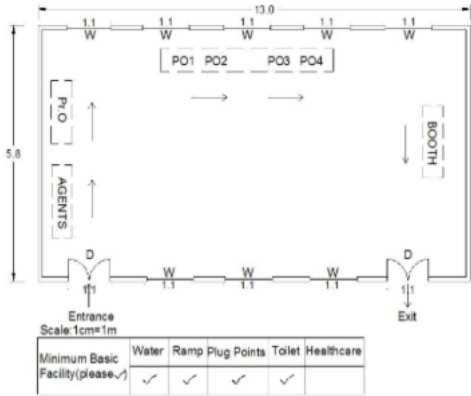

Google Map View

Polling Station Building Front View

Polling Station Front View

Cad View

Key MAP View

சட்டமன்றத் தொகுதியின் எண் மற்றும் பெயர் : 159-காட்டுமன்னார்கோயில் பிரிவு எண் மற்றும் பெயர் 1-எய்யலூர் (வ.கி), கீழ்புளியம்பட்டு (ஊ), எய்யலூர் கீழ்தெரு