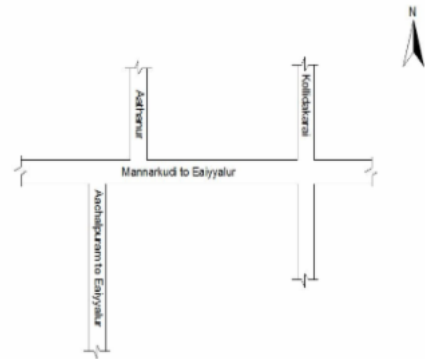

Google Map View

Polling Station Building Front View

Polling Station Front View

Cad View

Key MAP View

சட்டமன்றத் தொகுதியின் எண் மற்றும் பெயர் : 159-காட்டுமன்னார்கோயில் பிரிவு எண் மற்றும் பெயர் 1-எய்யலூர் (வ.கி), கீழ்புளியம்பட்டு (ஊ), எய்யலூர் கீழ்தெரு