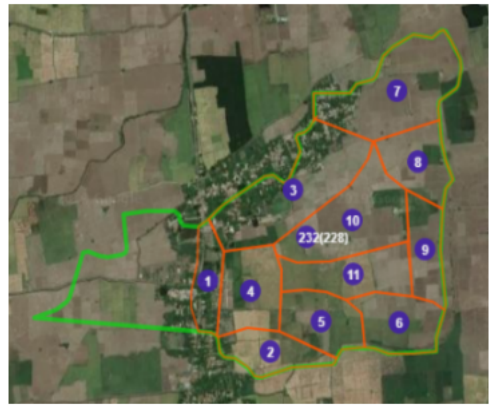

3. வாக்குச் சாவடியின் விவரங்கள்

வாக்குச் சாவடியின் எண் மற்றும் பெயர் : 270 - அரசினர் மேல்நிலைப்பள்ளி,வடக்குப்பார்த்த எஸ்.எஸ்.ஏ.கட்டிடம் மேற்குப்பகுதி,ரெட்டியூர் - 608304	வாக்குச் சாவடியின் வகைப்பாடு (ஆண்/பெண்/பொது)	பொது
வாக்குச் சாவடியின் முகவரி : அரசினர் மேல்நிலைப்பள்ளி, ரெட்டியூர் - 608304	துணை வாக்குச் சாவடிகளின் எண்ணிக்கை :	0

4. வாக்காளர்களின் எண்ணிக்கை

தொடங்கும் வரிசை எண்	முடியும் வரிசை எண்.	நிகர வாக்காளர்களின் எண்ணிக்கை			
		ஆண்	பெண்	மூன்றாம் பாலினம்	மொத்தம்
1	523	278	245	0	523

கையொப்பம்

Nazri Naksha

Google Map View

Polling Station Building Front View