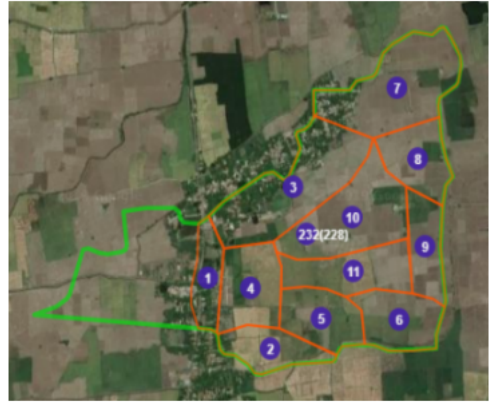

### 3. வாக்குச் சாவடியின் விவரங்கள்

<p><b>வாக்குச் சாவடியின் எண் மற்றும் பெயர் :</b></p> <p>271 - அரசினர் மேல்நிலைப்பள்ளி வடக்கு பார்த்த கிழக்கு பக்க கட்டிடம் மேற்கு பகுதி ரெட்டியூர் 608304</p> <p><b>வாக்குச் சாவடியின் முகவரி :</b></p> <p>அரசினர் மேல்நிலைப்பள்ளி, ரெட்டியூர் - 608304</p>	<p><b>வாக்குச் சாவடியின் வகைப்பாடு (ஆண்/பெண்/பொது)</b></p>	<p><b>துணை வாக்குச் சாவடிகளின் எண்ணிக்கை :</b></p> <p style="font-size: 2em;">0</p>
---	--	---

### 4. வாக்காளர்களின் எண்ணிக்கை

தொடங்கும் வரிசை எண்	முடியும் வரிசை எண்.	நிகர வாக்காளர்களின் எண்ணிக்கை			
		ஆண்	பெண்	மூன்றாம் பாலினம்	மொத்தம்
1	663	306	355	0	661

கையொப்பம்

**Nazri Naksha**

**Google Map View**