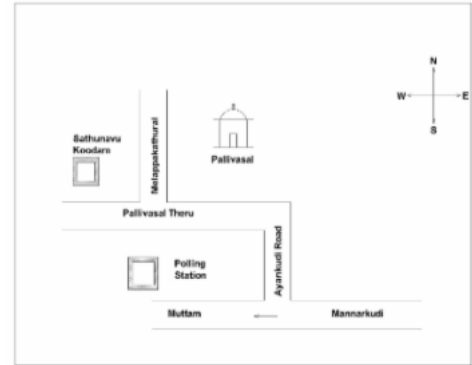

**Google Map View**

**Polling Station Building Front View**

**Polling Station Front View**

**Cad View**

**Key MAP View**

1 பெயர் : பேகம் புரைராஹ் கணவர் பெயர்: ஹாபீஸ் இம்தாதுல்லாஹ் வீட்டு எண் : 00 வயது : 48 பாலினம் : பெண்	TPN1740083 Photo is available	2 பெயர் : அஷ்ரப் அலி தந்தை பெயர்: முஹமது வீட்டு எண் : 00 வயது : 23 பாலினம் : ஆண்	TPN1812528 Photo is available	3 பெயர் : அசரர் அஹ்மத் தந்தை பெயர்: எ ர வீட்டு எண் : 1-164 வயது : 28 பாலினம் : ஆண்	TPN0754879 Photo is available
4 பெயர் : பாத்திமா ஹுஸீனா தந்தை பெயர்: உபைதுல்லா வீட்டு எண் : 1இ வயது : 21 பாலினம் : பெண்	TPN1886258 Photo is available	5 பெயர் : ஆயிஷா பேகம் சஃபியுல்லாஹ் ஜாமலீ தந்தை பெயர்: சஃபியுல்லாஹ் ஜாமலீ வீட்டு எண் : 2/347 வயது : 20 பாலினம் : பெண்	TPN1987338 Photo is available	6 பெயர் : முஹம்மது சைபுல்லா தந்தை பெயர்: உபைதுல்லா வீட்டு எண் : 16/ஏ வயது : 24 பாலினம் : ஆண்	TPN1859438 Photo is available
7 பெயர் : சம்சுல்ஹீதா ஜபார் அலி கணவர் பெயர்: ஜெஹபர்அலி வீட்டு எண் : 28 வயது : 41 பாலினம் : பெண்	BLQ1881234 Photo is available	8 பெயர் : முஹம்மது அஷ்ரப் மஹ்தி தந்தை பெயர்: ஹாபீஸ் இம்தாதுல்லாஹ் வீட்டு எண் : 35 வயது : 23 பாலினம் : ஆண்	TPN1786045 Photo is available	9 பெயர் : அல்தாப் உசேன் தந்தை பெயர்: முஹம்மது யூசுப் வீட்டு எண் : 63/4 வயது : 25 பாலினம் : ஆண்	TPN0899633 Photo is available
10 பெயர் : பரமகுரு தந்தை பெயர்: ராமானுஜம் வீட்டு எண் : 70 வயது : 50 பாலினம் : ஆண்	TPN0280735 Photo is available	11 பெயர் : ரகமதுல்லா தந்தை பெயர்: அப்துல்சக்சுர் வீட்டு எண் : 124 வயது : 60 பாலினம் : ஆண்	BLQ0950527 Photo is available	12 பெயர் : மெகராஜ் கணவர் பெயர்: ரகமதுல்லா வீட்டு எண் : 124 வயது : 55 பாலினம் : பெண்	BLQ1881937 Photo is available
13 பெயர் : முஜீபுர்ரகிமான் தந்தை பெயர்: அப்துல்சக்சுர் வீட்டு எண் : 124 வயது : 51 பாலினம் : ஆண்	BLQ2694198 Photo is available	#2 14 பெயர் : பாத்திமா பர்வீன் இக்பால் கணவர் பெயர்: இக்பால் வீட்டு எண் : 124A வயது : 41 பாலினம் : பெண்	BLQ1881887 Photo is available	15 பெயர் : நஸ்ரீன்பானு கணவர் பெயர்: முஜீபுர்ரஹ்மான் வீட்டு எண் : 124A வயது : 42 பாலினம் : பெண்	BLQ1881929 Photo is available
16 பெயர் : தெளபீக்கா பேகம் தந்தை பெயர்: பஜலுல்லாஹ் வீட்டு எண் : 138 வயது : 51 பாலினம் : பெண்	TPN0816199 Photo is available	17 பெயர் : அப்துல்ஜலீல் தந்தை பெயர்: ஆதம்சா வீட்டு எண் : 188A வயது : 82 பாலினம் : ஆண்	TPN1559665 Photo is available	18 பெயர் : சபுராபீலி கணவர் பெயர்: அப்துல்ஜலீல் வீட்டு எண் : 188A வயது : 67 பாலினம் : பெண்	TPN1559673 Photo is available
19 பெயர் : ஜெஹபர்அலி தந்தை பெயர்: முஹம்மதுரஹ்மத் வீட்டு எண் : 188A வயது : 46 பாலினம் : ஆண்	BLQ1881226 Photo is available	20 பெயர் : நர்மதா கணவர் பெயர்: கோவிந்தராசு வீட்டு எண் : 252 வயது : 33 பாலினம் : பெண்	TPN1800739 Photo is available	21 பெயர் : தரணிதாயரண் தந்தை பெயர்: குமார் வீட்டு எண் : 306 வயது : 19 பாலினம் : ஆண்	TPN2045243 Photo is available
22 பெயர் : சதாம் ஹீசைன் தந்தை பெயர்: முஹம்மது இக்பால் வீட்டு எண் : 309 வயது : 32 பாலினம் : ஆண்	TPN0560136 Photo is available	23 பெயர் : நபிசா பானு தந்தை பெயர்: தாஜீதீன் வீட்டு எண் : 412 வயது : 25 பாலினம் : பெண்	TPN1818723 Photo is available	24 பெயர் : முஹம்மது ஆசிக் தா தந்தை பெயர்: தாஜீதீன் வீட்டு எண் : 412 வயது : 22 பாலினம் : ஆண்	TPN1988252 Photo is available
25 பெயர் : ஜவாசீர் தந்தை பெயர்: எஹ்சானுல்லா வீட்டு எண் : ந வயது : 25 பாலினம் : பெண்	TPN0869180 Photo is available	26 பெயர் : முகமது ரஹ்மதுல்லா தந்தை பெயர்: ஹாஜா முஹம்மது வீட்டு எண் : 441 வயது : 41 பாலினம் : ஆண்	TPN1857549 Photo is available	27 பெயர் : முஹம்மது மியாஸ் தந்தை பெயர்: மன்கூர் அலி வீட்டு எண் : 444 வயது : 29 பாலினம் : ஆண்	TPN1814847 Photo is available
28 பெயர் : தக்ரீம் ரஹ்மத் தந்தை பெயர்: அப்துல் ஹமிது வீட்டு எண் : 444 வயது : 22 பாலினம் : பெண்	TPN1908516 Photo is available	29 பெயர் : அமத்துஸ்ஸலாம் கணவர் பெயர்: முனிருத்தீன் வீட்டு எண் : 583-1 வயது : 56 பாலினம் : பெண்	TPN0816181 Photo is available	30 பெயர் : முஹம்மது ஹபீபுல்லா தந்தை பெயர்: கிஃபாயத்துல்லா வீட்டு எண் : 585-2 வயது : 42 பாலினம் : ஆண்	TPN0560144 Photo is available