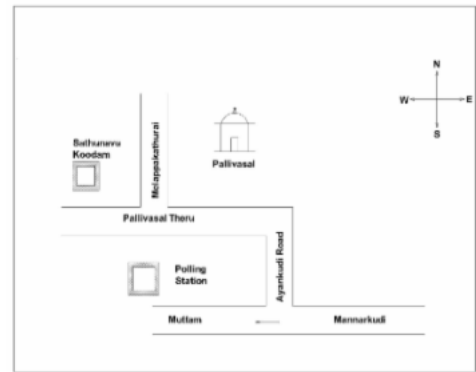

Google Map View

Polling Station Building Front View

Polling Station Front View

Cad View

Key MAP View

1 பெயர் : பாத்திமாஹ்பரா தந்தை பெயர்: ஜாக்கீர் உசேன் வீட்டு எண் : 0 வயது : 22 பாலினம் : பெண் Photo is available	TPN1924265	2 பெயர் : அஸ்ரா அஹமது அணக்குர்ரஹ்மான் தந்தை பெயர்: அணக்குர்ரஹ்மான் வீட்டு எண் : 1/164 வயது : 28 பாலினம் : ஆண் Photo is available	TPN1777010	3 பெயர் : முஹம்மது மசூது தந்தை பெயர்: முஹம்மது இதரிஸ் வீட்டு எண் : 1/169 வயது : 37 பாலினம் : ஆண் Photo is available	BLQ2805745
4 பெயர் : வலித் முகம்மது தந்தை பெயர்: முகம்மது முபாரக் வீட்டு எண் : 1/170 வயது : 41 பாலினம் : ஆண் Photo is available	HNK1668862	5 பெயர் : ஹம்சா தந்தை பெயர்: நியாஜ் அஹமது வீட்டு எண் : 1/170 வயது : 34 பாலினம் : ஆண் Photo is available	TPN1817436	6 பெயர் : பர்ஹானா கணவர் பெயர்: இக்ராமுல்லாஹ் வீட்டு எண் : 1/175 வயது : 29 பாலினம் : பெண் Photo is available	TPN1921675
7 பெயர் : முஹம்மது இர்ஷாத் தந்தை பெயர்: முஹம்மது இதரிஸ் வீட்டு எண் : 9-4 வயது : 42 பாலினம் : ஆண் Photo is available	BLQ2694800	# 8 பெயர் : ஹாசியத்துன்னிசா கணவர் பெயர்: ஷேக் முஹமத் முஹமத் வீட்டு எண் : 23/4 வயது : 28 பாலினம் : பெண் Photo is available	TPN1981885	9 பெயர் : சையத் அஹமத் தந்தை பெயர்: ஹலிபூல்லா வீட்டு எண் : 24/4பீ வயது : 26 பாலினம் : ஆண் Photo is available	TPN1776988
10 பெயர் : பாத்திமா தந்தை பெயர்: உபைதுல்லாஹ் வீட்டு எண் : 76 வயது : 27 பாலினம் : பெண் Photo is available	TPN0847640	11 பெயர் : சமீர்அஹமது இதரர் பெயர்: நர்கீஸ் பானு வீட்டு எண் : 124/5 வயது : 33 பாலினம் : ஆண் Photo is available	TPN1924224	12 பெயர் : நர்கீஸ் பானு கணவர் பெயர்: சமீர்அஹமது வீட்டு எண் : 124/5 வயது : 31 பாலினம் : பெண் Photo is available	TPN1915396
13 பெயர் : அப்துல்லா தந்தை பெயர்: முஹம்மது இஸ்ஹாக் வீட்டு எண் : 161-22 வயது : 55 பாலினம் : ஆண் Photo is available	TPN1571843	14 பெயர் : மர்ஜினா பேகம் கணவர் பெயர்: அப்துல்லா வீட்டு எண் : 161-22 வயது : 41 பாலினம் : பெண் Photo is available	BLQ2865814	15 பெயர் : முகம்மதுஆரிப் தந்தை பெயர்: அப்துல்கபார் வீட்டு எண் : 161A வயது : 68 பாலினம் : ஆண் Photo is available	TPN1571850
16 பெயர் : சைபுல்லா தந்தை பெயர்: அப்துல்வாஹிது வீட்டு எண் : 162 வயது : 68 பாலினம் : ஆண் Photo is available	BLQ2694784	# 17 பெயர் : குர்ஷித்பானு தந்தை பெயர்: முஹம்மது ஆரிப் வீட்டு எண் : 162a வயது : 36 பாலினம் : பெண் Photo is available	TPN0226449	18 பெயர் : ஹலிபூல்லா தந்தை பெயர்: அப்துல்கபார் வீட்டு எண் : 163 வயது : 61 பாலினம் : ஆண் Photo is available	TPN1571876
19 பெயர் : முகமதுசலீம் தந்தை பெயர்: அப்துல்கபார் வீட்டு எண் : 163 வயது : 58 பாலினம் : ஆண் Photo is available	BLQ1881663	20 பெயர் : பலுஷுன்னிசா தாயின் பெயர்: ஹலிபூல்லா வீட்டு எண் : 163 வயது : 56 பாலினம் : பெண் Photo is available	TPN1571884	21 பெயர் : சாஹிதாபர்வின் தாயின் பெயர்: முகமதுசலீம் வீட்டு எண் : 163 வயது : 50 பாலினம் : பெண் Photo is available	TPN1571892
22 பெயர் : நுஸ்ரா ஹஸின் தந்தை பெயர்: முஹம்மது சலீம் வீட்டு எண் : 163/2 வயது : 23 பாலினம் : பெண் Photo is available	TPN1932334	23 பெயர் : சர்புன்னிசா கணவர் பெயர்: முகமதுதமீம் வீட்டு எண் : 164 வயது : 76 பாலினம் : பெண் Photo is available	BLQ0950014	24 பெயர் : அனிக் குர் ரஹ்மான் தந்தை பெயர்: முகமதுதமீம் வீட்டு எண் : 164 வயது : 57 பாலினம் : ஆண் Photo is available	TPN1571900
25 பெயர் : சாஜிலா பர்வீன் கணவர் பெயர்: அனிக் குர் ரஹ்மான் வீட்டு எண் : 164 வயது : 46 பாலினம் : பெண் Photo is available	BLQ0949990	26 பெயர் : அமானுல்லா தந்தை பெயர்: முகமதுசாலி வீட்டு எண் : 165 வயது : 72 பாலினம் : ஆண் Photo is available	BLQ2826014	#2 27 பெயர் : நூருல் இர்பானா கணவர் பெயர்: அப்துல் ஹாதி வீட்டு எண் : 1/173 வயது : 46 பாலினம் : பெண் Photo is available	TPN1571918
28 பெயர் : சபியுல்லா தந்தை பெயர்: முகமதுசாலி வீட்டு எண் : 166 வயது : 71 பாலினம் : ஆண் Photo is available	BLQ118330	29 பெயர் : ஜாக்கீர் உசேன் தந்தை பெயர்: முஹம்மது இப்ராஹிம் வீட்டு எண் : 166 வயது : 64 பாலினம் : ஆண் Photo is available	BLQ2694792	30 பெயர் : நூருல் முருஷிதா கணவர் பெயர்: ஜாக்கீர் உசேன் வீட்டு எண் : 166 வயது : 48 பாலினம் : பெண் Photo is available	TPN1571926