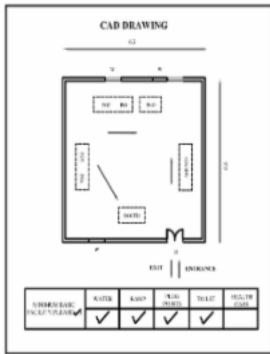

Google Map View

Polling Station Building Front View

Polling Station Front View

Cad View

Key MAP View

1 பெயர் : பாத்திமாஹ்பரா தந்தை பெயர்: ஜாக்கீர் உசேன் வீட்டு எண் : 0 வயது : 22 பாலினம் : பெண் Photo is available	TPN1924265	2 பெயர் : அஸ்ரா அஹமது அணக்குர்ரஹ்மான் தந்தை பெயர்: அணக்குர்ரஹ்மான் வீட்டு எண் : 1/164 வயது : 28 பாலினம் : ஆண் Photo is available	TPN1777010	3 பெயர் : முஹம்மது மசூது தந்தை பெயர்: முஹம்மது இதரிஸ் வீட்டு எண் : 1/169 வயது : 37 பாலினம் : ஆண் Photo is available	BLQ2805745
4 பெயர் : வலித் முகம்மது தந்தை பெயர்: முகம்மது முபாரக் வீட்டு எண் : 1/170 வயது : 41 பாலினம் : ஆண் Photo is available	HNK1668862	5 பெயர் : ஹம்சா தந்தை பெயர்: நியாஜ் அஹமது வீட்டு எண் : 1/170 வயது : 34 பாலினம் : ஆண் Photo is available	TPN1817436	6 பெயர் : பர்ஹானா கணவர் பெயர்: இக்ராமுல்லாஹ் வீட்டு எண் : 1/175 வயது : 29 பாலினம் : பெண் Photo is available	TPN1921675
7 பெயர் : முஹம்மது இர்ஷாத் தந்தை பெயர்: முஹம்மது இதரிஸ் வீட்டு எண் : 9-4 வயது : 42 பாலினம் : ஆண் Photo is available	BLQ2694800	# 8 பெயர் : ஹாசியத்துன்னிசா கணவர் பெயர்: ஷேக் முஹமத் முஹமத் வீட்டு எண் : 23/4 வயது : 28 பாலினம் : பெண் Photo is available	TPN1981885	9 பெயர் : சையத் அஹமத் தந்தை பெயர்: ஹலிபூல்லா வீட்டு எண் : 24/4பீ வயது : 26 பாலினம் : ஆண் Photo is available	TPN1776988
10 பெயர் : பாத்திமா தந்தை பெயர்: உபைதுல்லாஹ் வீட்டு எண் : 76 வயது : 27 பாலினம் : பெண் Photo is available	TPN0847640	11 பெயர் : சமீர்அஹமது இதரர் பெயர்: நர்கீஸ் பானு வீட்டு எண் : 124/5 வயது : 33 பாலினம் : ஆண் Photo is available	TPN1924224	12 பெயர் : நர்கீஸ் பானு கணவர் பெயர்: சமீர்அஹமது வீட்டு எண் : 124/5 வயது : 31 பாலினம் : பெண் Photo is available	TPN1915396
13 பெயர் : அப்துல்லா தந்தை பெயர்: முஹம்மது இஸ்ஹாக் வீட்டு எண் : 161-22 வயது : 55 பாலினம் : ஆண் Photo is available	TPN1571843	14 பெயர் : மர்ஜினா பேகம் கணவர் பெயர்: அப்துல்லா வீட்டு எண் : 161-22 வயது : 41 பாலினம் : பெண் Photo is available	BLQ2865814	15 பெயர் : முகம்மதுஆரிப் தந்தை பெயர்: அப்துல்கபார் வீட்டு எண் : 161A வயது : 68 பாலினம் : ஆண் Photo is available	TPN1571850
16 பெயர் : சைபுல்லா தந்தை பெயர்: அப்துல்வாஹிது வீட்டு எண் : 162 வயது : 68 பாலினம் : ஆண் Photo is available	BLQ2694784	# 17 பெயர் : குர்ஷித்பானு தந்தை பெயர்: முஹம்மது ஆரிப் வீட்டு எண் : 162a வயது : 36 பாலினம் : பெண் Photo is available	TPN0226449	18 பெயர் : ஹலிபூல்லா தந்தை பெயர்: அப்துல்கபார் வீட்டு எண் : 163 வயது : 61 பாலினம் : ஆண் Photo is available	TPN1571876
19 பெயர் : முகமதுசலீம் தந்தை பெயர்: அப்துல்கபார் வீட்டு எண் : 163 வயது : 58 பாலினம் : ஆண் Photo is available	BLQ1881663	20 பெயர் : பலுஷுன்னிசா தாயின் பெயர்: ஹலிபூல்லா வீட்டு எண் : 163 வயது : 56 பாலினம் : பெண் Photo is available	TPN1571884	21 பெயர் : சாஹிதாபர்வின் தாயின் பெயர்: முகமதுசலீம் வீட்டு எண் : 163 வயது : 50 பாலினம் : பெண் Photo is available	TPN1571892
22 பெயர் : நுஸ்ரா ஹஸின் தந்தை பெயர்: முஹம்மது சலீம் வீட்டு எண் : 163/2 வயது : 23 பாலினம் : பெண் Photo is available	TPN1932334	23 பெயர் : சர்புன்னிசா கணவர் பெயர்: முகமதுதமீம் வீட்டு எண் : 164 வயது : 76 பாலினம் : பெண் Photo is available	BLQ0950014	24 பெயர் : அனிக் குர் ரஹ்மான் தந்தை பெயர்: முகமதுதமீம் வீட்டு எண் : 164 வயது : 57 பாலினம் : ஆண் Photo is available	TPN1571900
25 பெயர் : சாஜிலா பர்வீன் கணவர் பெயர்: அனிக் குர் ரஹ்மான் வீட்டு எண் : 164 வயது : 46 பாலினம் : பெண் Photo is available	BLQ0949990	26 பெயர் : அமானுல்லா தந்தை பெயர்: முகமதுசாலி வீட்டு எண் : 165 வயது : 72 பாலினம் : ஆண் Photo is available	BLQ2826014	#2 27 பெயர் : நூருல் இர்பானா கணவர் பெயர்: அப்துல் ஹாதி வீட்டு எண் : 1/173 வயது : 46 பாலினம் : பெண் Photo is available	TPN1571918
28 பெயர் : சபியுல்லா தந்தை பெயர்: முகமதுசாலி வீட்டு எண் : 166 வயது : 71 பாலினம் : ஆண் Photo is available	BLQ118330	29 பெயர் : ஜாக்கீர் உசேன் தந்தை பெயர்: முஹம்மது இப்ராஹிம் வீட்டு எண் : 166 வயது : 64 பாலினம் : ஆண் Photo is available	BLQ2694792	30 பெயர் : நூருல் முருஷிதா கணவர் பெயர்: ஜாக்கீர் உசேன் வீட்டு எண் : 166 வயது : 48 பாலினம் : பெண் Photo is available	TPN1571926