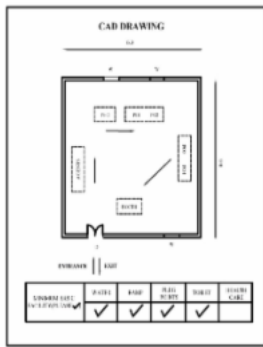

Nazri Naksha

Google Map View

Polling Station Building Front View

Polling Station Front View

Cad View

Key MAP View

1 பெயர் : ஜன்னத்துனிஷா கணவர் பெயர் : சாதிக் பாஷா வீட்டு எண் : 0 வயது : 49 பாலினம் : பெண் Photo is available	TPN2000958	2 பெயர் : சபீனா இதரர் பெயர் : முபாரக்ஜான் வீட்டு எண் : 0 வயது : 31 பாலினம் : பெண் Photo is available	TPN1909860	3 பெயர் : ராஷித் அஹமத் நூ நூருஸ்ஸலாம் தந்தை பெயர் : நூருஸ்ஸலாம் அம் வீட்டு எண் : 387 வயது : 21 பாலினம் : ஆண் Photo is available	TPN1982230
4 பெயர் : பெனாசிர சரிஃபா கணவர் பெயர் : முஹம்மது வீட்டு எண் : 399 வயது : 28 பாலினம் : பெண் Photo is available	TPN0935726	5 பெயர் : முஹமத் ஆஷிக் தந்தை பெயர் : சாதிக் பாஷா வீட்டு எண் : 0 வயது : 24 பாலினம் : பெண் Photo is available	TPN1700772	# 6 பெயர் : சையதுன்னிசா தந்தை பெயர் : இர்ஷாத் ஹபீப் வீட்டு எண் : 477 வயது : 42 பாலினம் : பெண் Photo is available	BLQ1881135
7 பெயர் : ஆயிஷாபீவி கணவர் பெயர் : அப்துல் முத்தலிப் வீட்டு எண் : 478 வயது : 86 பாலினம் : பெண் Photo is available	TPN0305821	8 பெயர் : சிராஜீத்தீன் தந்தை பெயர் : முகமதுயூசுப் வீட்டு எண் : 478 வயது : 54 பாலினம் : ஆண் Photo is available	BLQ2749646	9 பெயர் : நூருஸ்ஸலாம் தந்தை பெயர் : அப்துல்மஜீது வீட்டு எண் : 478 வயது : 54 பாலினம் : ஆண் Photo is available	TPN0305904
10 பெயர் : முஹம்மது தந்தை பெயர் : அப்துல் மஜீது வீட்டு எண் : 478 வயது : 50 பாலினம் : ஆண் Photo is available	TPN0305912	11 பெயர் : சமீமாபானு கணவர் பெயர் : முஹம்மது வீட்டு எண் : 478 வயது : 42 பாலினம் : பெண் Photo is available	TPN0305847	12 பெயர் : முஹம்மது ஹிஸாம் மு தந்தை பெயர் : முஹம்மது வீட்டு எண் : 478 வயது : 21 பாலினம் : ஆண் Photo is available	TPN1965029
13 பெயர் : ஹாஜிர்மமா கணவர் பெயர் : ஜியாவுல் ஹக் வீட்டு எண் : 480 வயது : 34 பாலினம் : பெண் Photo is available	TPN0412080	14 பெயர் : ஆயிஷாபீவி கணவர் பெயர் : முஹம்மதுஎஹயா வீட்டு எண் : 481 வயது : 61 பாலினம் : பெண் Photo is available	TPN1590413	15 பெயர் : உபைதுர்ரஹ்மான் தந்தை பெயர் : முஹம்மதுஎஹயா வீட்டு எண் : 481 வயது : 49 பாலினம் : ஆண் Photo is available	TPN1590421
16 பெயர் : அப்துல்ரஹீம் தந்தை பெயர் : முகம்மதுரஹ்யா வீட்டு எண் : 481 வயது : 47 பாலினம் : ஆண் Photo is available	TPN0057315	17 பெயர் : ஆமினாபீவி கணவர் பெயர் : உபைதுர்ரஹ்மான் வீட்டு எண் : 481 வயது : 40 பாலினம் : பெண் Photo is available	BLQ2806636	18 பெயர் : சாஜகான் தந்தை பெயர் : முகமது எஹயா வீட்டு எண் : 481 வயது : 39 பாலினம் : ஆண் Photo is available	TPN0101170
19 பெயர் : யாஸ்மின் ஹிஜ்ஜித் கணவர் பெயர் : ஷாஜுஹான் வீட்டு எண் : 0 வயது : 33 பாலினம் : பெண் Photo is available	TPN1721208	20 பெயர் : அப்தாகிர் தந்தை பெயர் : முகம்மது எஹயா வீட்டு எண் : 481 வயது : 31 பாலினம் : ஆண் Photo is available	TPN0722876	21 பெயர் : குர்ஷீத்பேகம் கணவர் பெயர் : ரபியுத்தீன் வீட்டு எண் : 482 வயது : 47 பாலினம் : பெண் Photo is available	BLQ2823649
22 பெயர் : ஷேக்இஸ்மாயில் தந்தை பெயர் : அப்துல்லா வீட்டு எண் : 482 வயது : 38 பாலினம் : ஆண் Photo is available	BLQ2806628	23 பெயர் : சாதிக்பாட்சா தந்தை பெயர் : முகமதுசாலி வீட்டு எண் : 482-1 வயது : 48 பாலினம் : ஆண் Photo is available	BLQ2642213	24 பெயர் : சாஹிதாபானு கணவர் பெயர் : சாதிக்பாட்சா வீட்டு எண் : 482-1 வயது : 41 பாலினம் : பெண் Photo is available	BLQ2642346
25 பெயர் : அப்துல்லா தந்தை பெயர் : ஷேக்இஸ்மாயில் வீட்டு எண் : 482-2 வயது : 76 பாலினம் : ஆண் Photo is available	TPN1590439	26 பெயர் : ஹயாத்பீவி கணவர் பெயர் : அப்துல்லா வீட்டு எண் : 482-2 வயது : 71 பாலினம் : பெண் Photo is available	TPN1590447	27 பெயர் : ரஃபியுத்தீன் தந்தை பெயர் : அப்துல்லா வீட்டு எண் : 482-2 வயது : 55 பாலினம் : ஆண் Photo is available	TPN1590454
28 பெயர் : ஹபிபுர்ரஹ்மான் தந்தை பெயர் : அப்துல்லா வீட்டு எண் : 482-2 வயது : 51 பாலினம் : ஆண் Photo is available	TPN1590462	29 பெயர் : சையதுமுஸ்தபா தந்தை பெயர் : சையதுஜாபர் வீட்டு எண் : 482-2 வயது : 48 பாலினம் : ஆண் Photo is available	BLQ2695856	# 30 பெயர் : முஹமது தாரிக் தந்தை பெயர் : அப்துல்அஹமது வீட்டு எண் : 502-1 வயது : 58 பாலினம் : ஆண் Photo is available	TPN1590488