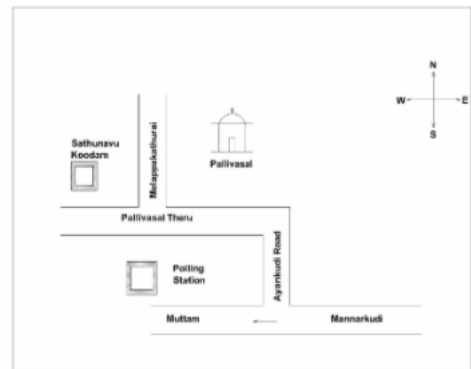

Nazri Naksha

Google Map View

Polling Station Building Front View

Polling Station Front View

Cad View

Key MAP View

1 பெயர் : ஜன்னத்துனிஷா கணவர் பெயர் : சாதிக் பாஷா வீட்டு எண் : 0 வயது : 49 பாலினம் : பெண் Photo is available	TPN2000958	2 பெயர் : சபீனா இதரர் பெயர் : முபாரக்ஜான் வீட்டு எண் : 0 வயது : 31 பாலினம் : பெண் Photo is available	TPN1909860	3 பெயர் : ராஷித் அஹமத் நூ நூருஸ்ஸலாம் தந்தை பெயர் : நூருஸ்ஸலாம் அம் வீட்டு எண் : 387 வயது : 21 பாலினம் : ஆண் Photo is available	TPN1982230
4 பெயர் : பெனாசிர சரிஃபா கணவர் பெயர் : முஹம்மது வீட்டு எண் : 399 வயது : 28 பாலினம் : பெண் Photo is available	TPN0935726	5 பெயர் : முஹமத் ஆஷிக் தந்தை பெயர் : சாதிக் பாஷா வீட்டு எண் : 0 வயது : 24 பாலினம் : பெண் Photo is available	TPN1700772	# 6 பெயர் : சையதுன்னிசா தந்தை பெயர் : இர்ஷாத் ஹபீப் வீட்டு எண் : 477 வயது : 42 பாலினம் : பெண் Photo is available	BLQ1881135
7 பெயர் : ஆயிஷாபீவி கணவர் பெயர் : அப்துல் முத்தலிப் வீட்டு எண் : 478 வயது : 86 பாலினம் : பெண் Photo is available	TPN0305821	8 பெயர் : சிராஜீத்தீன் தந்தை பெயர் : முகமதுயூசுப் வீட்டு எண் : 478 வயது : 54 பாலினம் : ஆண் Photo is available	BLQ2749646	9 பெயர் : நூருஸ்ஸலாம் தந்தை பெயர் : அப்துல்மஜீது வீட்டு எண் : 478 வயது : 54 பாலினம் : ஆண் Photo is available	TPN0305904
10 பெயர் : முஹம்மது தந்தை பெயர் : அப்துல் மஜீது வீட்டு எண் : 478 வயது : 50 பாலினம் : ஆண் Photo is available	TPN0305912	11 பெயர் : சமீமாபானு கணவர் பெயர் : முஹம்மது வீட்டு எண் : 478 வயது : 42 பாலினம் : பெண் Photo is available	TPN0305847	12 பெயர் : முஹம்மது ஹிஸாம் மு தந்தை பெயர் : முஹம்மது வீட்டு எண் : 478 வயது : 21 பாலினம் : ஆண் Photo is available	TPN1965029
13 பெயர் : ஹாஜிர்மமா கணவர் பெயர் : ஜியாவுல் ஹக் வீட்டு எண் : 480 வயது : 34 பாலினம் : பெண் Photo is available	TPN0412080	14 பெயர் : ஆயிஷாபீவி கணவர் பெயர் : முஹம்மதுஎஹயா வீட்டு எண் : 481 வயது : 61 பாலினம் : பெண் Photo is available	TPN1590413	15 பெயர் : உபைதுர்ரஹ்மான் தந்தை பெயர் : முஹம்மதுஎஹயா வீட்டு எண் : 481 வயது : 49 பாலினம் : ஆண் Photo is available	TPN1590421
16 பெயர் : அப்துல்ரஹீம் தந்தை பெயர் : முகம்மதுரஹ்யா வீட்டு எண் : 481 வயது : 47 பாலினம் : ஆண் Photo is available	TPN0057315	17 பெயர் : ஆமினாபீவி கணவர் பெயர் : உபைதுர்ரஹ்மான் வீட்டு எண் : 481 வயது : 40 பாலினம் : பெண் Photo is available	BLQ2806636	18 பெயர் : சாஜகான் தந்தை பெயர் : முகமது எஹயா வீட்டு எண் : 481 வயது : 39 பாலினம் : ஆண் Photo is available	TPN0101170
19 பெயர் : யாஸ்மின் ஹிஜ்ஜித் கணவர் பெயர் : ஷாஜுஹான் வீட்டு எண் : 0 வயது : 33 பாலினம் : பெண் Photo is available	TPN1721208	20 பெயர் : அப்தாகிர் தந்தை பெயர் : முகம்மது எஹயா வீட்டு எண் : 481 வயது : 31 பாலினம் : ஆண் Photo is available	TPN0722876	21 பெயர் : குர்ஷீத்பேகம் கணவர் பெயர் : ரபியுத்தீன் வீட்டு எண் : 482 வயது : 47 பாலினம் : பெண் Photo is available	BLQ2823649
22 பெயர் : ஷேக்இஸ்மாயில் தந்தை பெயர் : அப்துல்லா வீட்டு எண் : 482 வயது : 38 பாலினம் : ஆண் Photo is available	BLQ2806628	23 பெயர் : சாதிக்பாட்சா தந்தை பெயர் : முகமதுசாலி வீட்டு எண் : 482-1 வயது : 48 பாலினம் : ஆண் Photo is available	BLQ2642213	24 பெயர் : சாஹிதாபானு கணவர் பெயர் : சாதிக்பாட்சா வீட்டு எண் : 482-1 வயது : 41 பாலினம் : பெண் Photo is available	BLQ2642346
25 பெயர் : அப்துல்லா தந்தை பெயர் : ஷேக்இஸ்மாயில் வீட்டு எண் : 482-2 வயது : 76 பாலினம் : ஆண் Photo is available	TPN1590439	26 பெயர் : ஹயாத்பீவி கணவர் பெயர் : அப்துல்லா வீட்டு எண் : 482-2 வயது : 71 பாலினம் : பெண் Photo is available	TPN1590447	27 பெயர் : ரஃபியுத்தீன் தந்தை பெயர் : அப்துல்லா வீட்டு எண் : 482-2 வயது : 55 பாலினம் : ஆண் Photo is available	TPN1590454
28 பெயர் : ஹபிபுர்ரஹ்மான் தந்தை பெயர் : அப்துல்லா வீட்டு எண் : 482-2 வயது : 51 பாலினம் : ஆண் Photo is available	TPN1590462	29 பெயர் : சையதுமுஸ்தபா தந்தை பெயர் : சையதுஜாபர் வீட்டு எண் : 482-2 வயது : 48 பாலினம் : ஆண் Photo is available	BLQ2695856	# 30 பெயர் : முஹமது தாரிக் தந்தை பெயர் : அப்துல்அஹமது வீட்டு எண் : 502-1 வயது : 58 பாலினம் : ஆண் Photo is available	TPN1590488