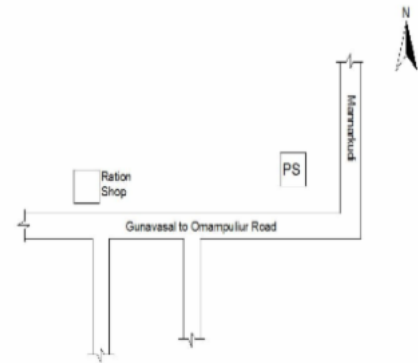

Key MAP View