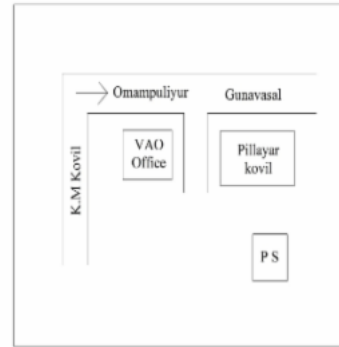

Key MAP View