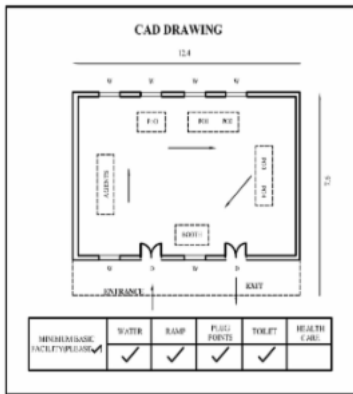

Google Map View

Polling Station Building Front View

Polling Station Front View

Cad View

Key MAP View

சட்டமன்றத் தொகுதியின் எண் மற்றும் பெயர் : 159-காட்டுமன்னார்கோயில்  
பிரிவு எண் மற்றும் பெயர் 1-காணாட்டாம்புலியூர் (வ.கி) மற்றும் (ஊ), ஆதிதிராவிடர் கீழ்த் தெரு