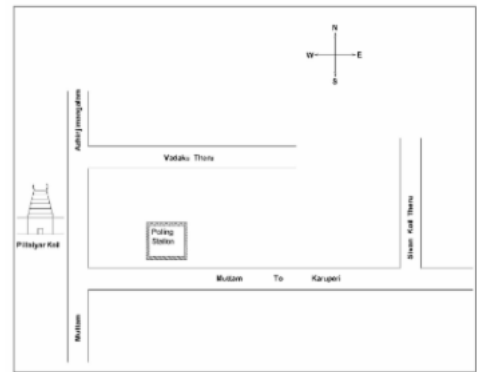

Google Map View

Polling Station Building Front View

Polling Station Front View

Cad View

Key MAP View

சட்டமன்றத் தொகுதியின் எண் மற்றும் பெயர் : 159-காட்டுமன்னார்கோயில்  
பிரிவு எண் மற்றும் பெயர் 1-காணாட்டாம்புலியூர் (வ.கி) மற்றும் (ஊ), ஆதிதிராவிடர் கீழ்த் தெரு