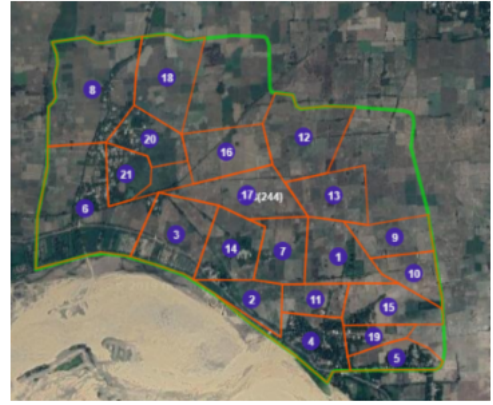

3. வாக்குச் சாவடியின் விவரங்கள்

வாக்குச் சாவடியின் எண் மற்றும் பெயர் : 288 - ஊராட்சி ஒன்றிய தொடக்கப்பள்ளி , தெற்கு பார்த்த கட்டிடம், கிழக்கு பகுதி ம.அரகூர் - 608302 வாக்குச் சாவடியின் முகவரி : ஊராட்சி ஒன்றிய தொடக்கப்பள்ளி, ம.அரகூர் 608302	வாக்குச் சாவடியின் வகைப்பாடு (ஆண்/பெண்/பொது)	பொது
	துணை வாக்குச் சாவடிகளின் எண்ணிக்கை :	0

4. வாக்காளர்களின் எண்ணிக்கை

தொடங்கும் வரிசை எண்	முடியும் வரிசை எண்.	நிகர வாக்காளர்களின் எண்ணிக்கை			
		ஆண்	பெண்	மூன்றாம் பாலினம்	மொத்தம்
1	594	286	308	0	594

கையொப்பம்

Nazri Naksha

Google Map View

Polling Station Building Front View