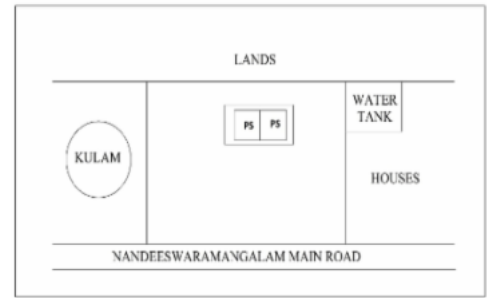

Google Map View

Polling Station Building Front View

Polling Station Front View

Cad View

Key MAP View

1 பெயர் : ரம்பா கணவர் பெயர் : செந்தில்குமார் வீட்டு எண் : ந வயது : 27 பாலினம் : பெண் Photo is available	TPN0915348	2 பெயர் : செந்தமிழ்செல்வன் தந்தை பெயர் : செல்வமணி வீட்டு எண் : 1/10 வயது : 34 பாலினம் : ஆண் Photo is available	TPN0113852	# 3 பெயர் : ராஜகுரு தந்தை பெயர் : பாலகுரு வீட்டு எண் : 1-51 வயது : 37 பாலினம் : ஆண் Photo is available	TPN0757088
4 பெயர் : தீபிகா தந்தை பெயர் : காமராஜ் வீட்டு எண் : 1-55 வயது : 28 பாலினம் : பெண் Photo is available	TPN0675884	5 பெயர் : பிரேமலதா தந்தை பெயர் : பரமசிவம் வீட்டு எண் : 1-173 வயது : 30 பாலினம் : பெண் Photo is available	TPN0496950	6 பெயர் : ரம்பா கணவர் பெயர் : அறிவழகன் வீட்டு எண் : ந வயது : 30 பாலினம் : பெண் Photo is available	TPN0876870
7 பெயர் : தமிழ்ச்செல்வி தந்தை பெயர் : தமிழ்மணி வீட்டு எண் : ந வயது : 26 பாலினம் : பெண் Photo is available	TPN0876839	8 பெயர் : சத்தியமூர்த்தி தந்தை பெயர் : சக்திவேல் வீட்டு எண் : ந வயது : 26 பாலினம் : ஆண் Photo is available	TPN0881334	9 பெயர் : சசிதா தந்தை பெயர் : சக்திவேல் வீட்டு எண் : ந வயது : 25 பாலினம் : பெண் Photo is available	TPN0876797
10 பெயர் : அருள்தாஸ் தந்தை பெயர் : வேல்முருகன் வீட்டு எண் : 1இ வயது : 24 பாலினம் : ஆண் Photo is available	TPN1845551	11 பெயர் : விஜயவளவன் தந்தை பெயர் : விஜயகாந்த் வீட்டு எண் : 1இ வயது : 23 பாலினம் : ஆண் Photo is available	TPN1845981	12 பெயர் : வெற்றிசெல்வன் தந்தை பெயர் : செல்வமணி வீட்டு எண் : 1இ வயது : 22 பாலினம் : ஆண் Photo is available	TPN1845882
13 பெயர் : கிருத்திகா கணவர் பெயர் : வெற்றிசெல்வன் வீட்டு எண் : 1ஏ வயது : 19 பாலினம் : பெண் Photo is available	TPN2043784	14 பெயர் : திருமாவளவன் தந்தை பெயர் : பட்டுசாமி வீட்டு எண் : 11 வயது : 25 பாலினம் : ஆண் Photo is available	TPN0869792	15 பெயர் : பிரியா கணவர் பெயர் : சந்தோஷ்குமார் வீட்டு எண் : 20/1 வயது : 35 பாலினம் : பெண் Photo is available	TPN1890177
16 பெயர் : சபிதா தந்தை பெயர் : சங்கர் வீட்டு எண் : 23 வயது : 24 பாலினம் : பெண் Photo is available	TPN2017606	#2 17 பெயர் : சந்தியா சசிக்குமார் தந்தை பெயர் : சசிக்குமார் வீட்டு எண் : 100 வயது : 26 பாலினம் : பெண் Photo is available	TPN0876813	18 பெயர் : சபிதா தந்தை பெயர் : சசிக்குமார் வீட்டு எண் : 100 வயது : 23 பாலினம் : பெண் Photo is available	TPN1797745
19 பெயர் : சத்தியஷீலன் தந்தை பெயர் : சசிக்குமார் வீட்டு எண் : 100 வயது : 20 பாலினம் : ஆண் Photo is available	TPN1914050	20 பெயர் : மகாலிங்கம் தந்தை பெயர் : சின்னதுரை வீட்டு எண் : 100-1 வயது : 71 பாலினம் : ஆண் Photo is available	TPN1044247	21 பெயர் : சாரதாம்பாள் கணவர் பெயர் : மகாலிங்கம் வீட்டு எண் : 100-1 வயது : 63 பாலினம் : பெண் Photo is available	TPN1044254
22 பெயர் : ஷீலாராணி கணவர் பெயர் : சசிக்குமார் வீட்டு எண் : 100-1 வயது : 47 பாலினம் : பெண் Photo is available	HNK1043397	23 பெயர் : சசிக்குமார் தந்தை பெயர் : மகாலிங்கம் வீட்டு எண் : 100-1 வயது : 46 பாலினம் : ஆண் Photo is available	HNK1043405	24 பெயர் : செந்தில்குமார் தந்தை பெயர் : மகாலிங்கம் வீட்டு எண் : 100-1 வயது : 43 பாலினம் : ஆண் Photo is available	HNK2207793
25 பெயர் : தமயந்தி கணவர் பெயர் : வீரமணி வீட்டு எண் : 109 வயது : 46 பாலினம் : பெண் Photo is available	TPN0156950	26 பெயர் : செளமியா கணவர் பெயர் : சக்திவேல் வீட்டு எண் : 111/1 வயது : 24 பாலினம் : பெண் Photo is available	TPN1838093	27 பெயர் : அலெக்சாண்டர் தந்தை பெயர் : சேகர் வீட்டு எண் : 123 வயது : 29 பாலினம் : ஆண் Photo is available	TPN0675959
28 பெயர் : மோகன்குமார் தந்தை பெயர் : சிவபாதம் வீட்டு எண் : 133 வயது : 50 பாலினம் : ஆண் Photo is available	TPN0090860	29 பெயர் : மகாலட்சுமி வி கணவர் பெயர் : விஜயாவலவன் வீட்டு எண் : 143 வயது : 21 பாலினம் : பெண் Photo is available	TPN1931567	30 பெயர் : கொளஞ்சி கணவர் பெயர் : காமராஜ் வீட்டு எண் : 184 வயது : 53 பாலினம் : பெண் Photo is available	TPN2013357