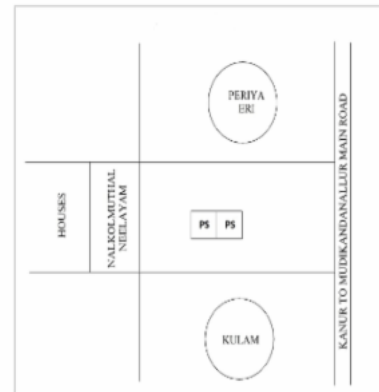

**Google Map View**

**Polling Station Building Front View**

**Polling Station Front View**

**Cad View**

**Key MAP View**

1 பெயர் : சஞ்சீவிகாந்தி தந்தை பெயர்: மணிராயர் வீட்டு எண் : 2/167 வயது : 38 பாலினம் : ஆண்	HNK2301539 Photo is available	2 பெயர் : சம்பத் குமார் தந்தை பெயர்: வீரமணி வீட்டு எண் : 20 வயது : 26 பாலினம் : ஆண்	TPN1745827 Photo is available	3 பெயர் : பாஸ்கரன் தந்தை பெயர்: சின்னதம்பி வீட்டு எண் : 26 வயது : 52 பாலினம் : ஆண்	HNK1171156 Photo is available
4 பெயர் : முத்துசாமி தந்தை பெயர்: சின்னத்தம்பி வீட்டு எண் : 26 வயது : 44 பாலினம் : ஆண்	TPN0007765 Photo is available	5 பெயர் : அனிதா கணவர் பெயர்: கண்ணன் வீட்டு எண் : 26 வயது : 42 பாலினம் : பெண்	HNK1474881 Photo is available	6 பெயர் : சசீலா கணவர் பெயர்: அண்ணாதுரை வீட்டு எண் : 27 வயது : 60 பாலினம் : பெண்	TPN1071687 Photo is available
7 பெயர் : தன்ராசு தந்தை பெயர்: அண்ணாதுரை வீட்டு எண் : 27 வயது : 42 பாலினம் : ஆண்	HNK1476597 Photo is available	8 பெயர் : அபிராமி தந்தை பெயர்: கண்ணன் வீட்டு எண் : 27 வயது : 23 பாலினம் : பெண்	TPN1745777 Photo is available	9 பெயர் : ரவி தந்தை பெயர்: ராமசாமி வீட்டு எண் : 28 வயது : 58 பாலினம் : ஆண்	HNK1170950 Photo is available
10 பெயர் : தேவராஜன் தந்தை பெயர்: மாலமணி வீட்டு எண் : 52/2 வயது : 19 பாலினம் : ஆண்	TPN2043560 Photo is available	11 பெயர் : தனலெட்சுமி தந்தை பெயர்: தங்கமுத்து வீட்டு எண் : 90A வயது : 30 பாலினம் : பெண்	TPN0730002 Photo is available	12 பெயர் : ரமேஷ் தந்தை பெயர்: ராமசாமி வீட்டு எண் : 92B வயது : 40 பாலினம் : ஆண்	HNK2301505 Photo is available
13 பெயர் : வெற்றிவேல் தந்தை பெயர்: கணேசன் வீட்டு எண் : 103 வயது : 51 பாலினம் : ஆண்	HNK1040286 Photo is available	14 பெயர் : கமலேஷ் தந்தை பெயர்: வெற்றிவேல் வீட்டு எண் : 103 வயது : 19 பாலினம் : ஆண்	TPN2006021 Photo is available	15 பெயர் : வசந்தா கணவர் பெயர்: வேல்முருகன் வீட்டு எண் : 116 வயது : 66 பாலினம் : பெண்	TPN1071703 Photo is available
16 பெயர் : ரவிச்சந்திரன் தந்தை பெயர்: வேல்முருகன் வீட்டு எண் : 116 வயது : 49 பாலினம் : ஆண்	TPN1071711 Photo is available	17 பெயர் : கண்ணகி கணவர் பெயர்: ரவி வீட்டு எண் : 117 வயது : 53 பாலினம் : பெண்	HNK1041565 Photo is available	18 பெயர் : இராஜ்குமார் தந்தை பெயர்: இரவிச்சந்திரன் வீட்டு எண் : 117 வயது : 35 பாலினம் : ஆண்	TPN0332361 Photo is available
19 பெயர் : கார்த்திக் தந்தை பெயர்: இளங்கோவன் வீட்டு எண் : 131-2 வயது : 31 பாலினம் : ஆண்	TPN0498634 Photo is available	20 பெயர் : வீரமணிகண்டன் தந்தை பெயர்: ராதாகிருஷ்ணன் வீட்டு எண் : 139A வயது : 37 பாலினம் : ஆண்	TPN0158246 Photo is available	21 பெயர் : அண்ணாதுரை தந்தை பெயர்: மாணிக்கம் வீட்டு எண் : 159 வயது : 61 பாலினம் : ஆண்	TPN0604504 Photo is available
22 பெயர் : தனசேகர் தந்தை பெயர்: அண்ணாதுரை வீட்டு எண் : 159 வயது : 37 பாலினம் : ஆண்	TPN0064063 Photo is available	23 பெயர் : கலைச்செல்வன் தந்தை பெயர்: அண்ணாதுரை வீட்டு எண் : 159 வயது : 30 பாலினம் : ஆண்	TPN0604280 Photo is available	24 பெயர் : சகுந்தலா கணவர் பெயர்: ராஜாக்கண்ணு வீட்டு எண் : 168 வயது : 61 பாலினம் : பெண்	TPN1071729 Photo is available
25 பெயர் : பாலசந்திரன் தந்தை பெயர்: ராசகண்ணு வீட்டு எண் : 168 வயது : 42 பாலினம் : ஆண்	HNK1474576 Photo is available	26 பெயர் : அமுதவள்ளி கணவர் பெயர்: மணிவாசகம் வீட்டு எண் : 169 வயது : 60 பாலினம் : பெண்	TPN1071737 Photo is available	27 பெயர் : ராமசாமி தந்தை பெயர்: கோவிந்தராசு வீட்டு எண் : 170 வயது : 66 பாலினம் : ஆண்	HNK1042761 Photo is available
28 பெயர் : ஜோதி கணவர் பெயர்: ராமசாமி வீட்டு எண் : 170 வயது : 58 பாலினம் : பெண்	TPN1071745 Photo is available	29 பெயர் : வீரப்பன் தந்தை பெயர்: சுப்பிரமணியன் வீட்டு எண் : 171 வயது : 55 பாலினம் : ஆண்	HNK1040872 Photo is available	30 பெயர் : தேவிகா கணவர் பெயர்: விரப்பன் வீட்டு எண் : 171 வயது : 48 பாலினம் : பெண்	HNK1214980 Photo is available