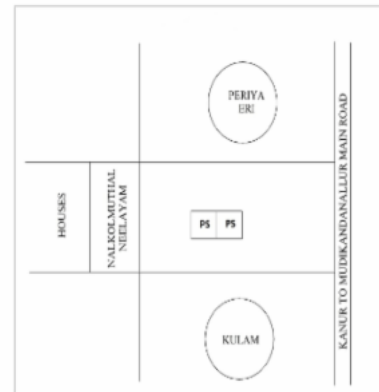

Key MAP View