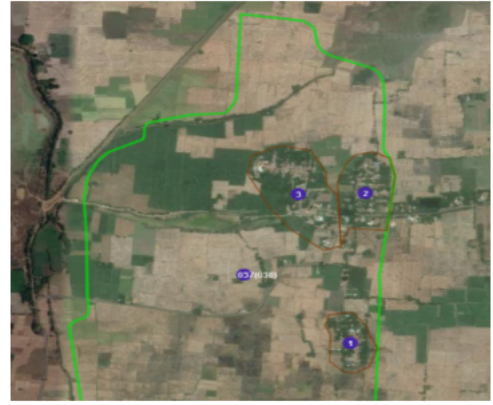

3. வாக்குச் சாவடியின் விவரங்கள்

வாக்குச் சாவடியின் எண் மற்றும் பெயர் : 42 - ஊராட்சி ஒன்றிய நடநிலைப்பள்ளி கிழக்கு பார்த்த கட்டிடம் சாத்தவட்டம் 608703	வாக்குச் சாவடியின் வகைப்பாடு (ஆண்/பெண்/பொது)	பொது
வாக்குச் சாவடியின் முகவரி : ஊராட்சி ஒன்றிய நடுநிலைப்பள்ளி, சாத்தவட்டம் - 608703	துணை வாக்குச் சாவடிகளின் எண்ணிக்கை :	0

4. வாக்காளர்களின் எண்ணிக்கை

தொடங்கும் வரிசை எண்	முடியும் வரிசை எண்.	நிகர வாக்காளர்களின் எண்ணிக்கை			
		ஆண்	பெண்	மூன்றாம் பாலினம்	மொத்தம்
1	715	358	354	0	712

கையொப்பம்

Nazri Naksha

Google Map View

Polling Station Building Front View