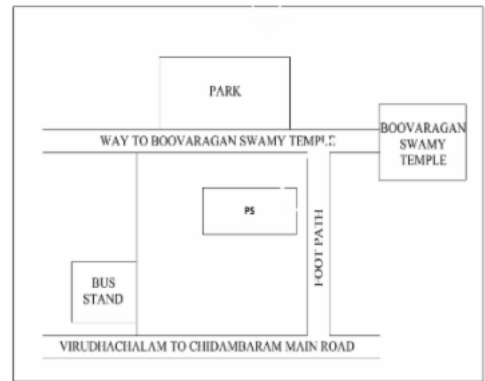

Key MAP View