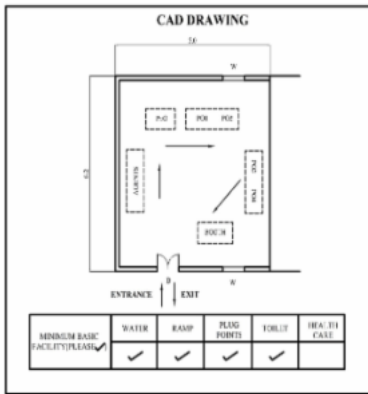

Google Map View

Polling Station Building Front View

Polling Station Front View

Cad View

Key MAP View

1 பெயர் : அருணா கணவர் பெயர்: தாமோதரன் வீட்டு எண் : 1 வயது : 38 பாலினம் : பெண் Photo is available TPN0766147	2 பெயர் : அன்புசெல்வன் தந்தை பெயர்: நல்லதம்பி வீட்டு எண் : 1/204 வயது : 33 பாலினம் : ஆண் Photo is available TPN0334516	3 பெயர் : தேவி தந்தை பெயர்: கரிகாலன் வீட்டு எண் : 1E வயது : 38 பாலினம் : பெண் Photo is available TPN0334698
4 பெயர் : மணியாசகன் தந்தை பெயர்: சுப்ரமணியன் வீட்டு எண் : 1E வயது : 38 பாலினம் : ஆண் Photo is available TPN0334862	5 பெயர் : சத்யா தந்தை பெயர்: ஹரிகிருஷ்ணன் வீட்டு எண் : 1E வயது : 35 பாலினம் : பெண் Photo is available TPN0334771	6 பெயர் : கமல் தந்தை பெயர்: பாலு வீட்டு எண் : 1E வயது : 33 பாலினம் : ஆண் Photo is available TPN0334383
7 பெயர் : பாலமுருகன் தந்தை பெயர்: பாலகிருஷ்ணன் வீட்டு எண் : 1E வயது : 32 பாலினம் : ஆண் Photo is available TPN0334557	8 பெயர் : கோகிலா தந்தை பெயர்: இராமமூர்த்தி வீட்டு எண் : 1E வயது : 32 பாலினம் : பெண் Photo is available TPN0334755	9 பெயர் : சபாஷினி தந்தை பெயர்: ரவிசந்திரன் வீட்டு எண் : 4/44 வயது : 23 பாலினம் : பெண் Photo is available TPN1799410
10 பெயர் : சரவணன் தந்தை பெயர்: தர்மதுரை வீட்டு எண் : 4-71 வயது : 40 பாலினம் : ஆண் Photo is available TPN0008664	11 பெயர் : தினேஷ்குமார் தந்தை பெயர்: செல்லதுரை வீட்டு எண் : 9 வயது : 36 பாலினம் : ஆண் Photo is available TPN0159699	12 பெயர் : சங்கீதா கணவர் பெயர்: வினோத்குமார் வீட்டு எண் : 242 வயது : 34 பாலினம் : பெண் Photo is available TPN1723725
13 பெயர் : ரவிச்சந்திரன் தந்தை பெயர்: கலியபெருமாள் வீட்டு எண் : 31 வயது : 56 பாலினம் : ஆண் Photo is available HNK1336809	14 பெயர் : கிருஷ்ணவேனி கணவர் பெயர்: ரவிச்சந்திரன் வீட்டு எண் : 31 வயது : 52 பாலினம் : பெண் Photo is available TPN1083559	15 பெயர் : மணிமாறன் தந்தை பெயர்: ரவிச்சந்திரன் வீட்டு எண் : ந வயது : 25 பாலினம் : ஆண் Photo is available TPN0926246
16 பெயர் : கோகுல் தந்தை பெயர்: ரவிச்சந்திரன் வீட்டு எண் : ந வயது : 24 பாலினம் : ஆண் Photo is available TPN1728583	17 பெயர் : சதீஷ்குமார் இதரர் பெயர்: ஜெயபிரகாஷ் வீட்டு எண் : 32 வயது : 34 பாலினம் : ஆண் Photo is available TPN2020287	18 பெயர் : விஜயபிரியங்கா கணவர் பெயர்: சிவகுரு வீட்டு எண் : 34 வயது : 33 பாலினம் : பெண் Photo is available TPN0567891
19 பெயர் : கொளஞ்சி கணவர் பெயர்: ரவிச்சந்திரன் வீட்டு எண் : 44A-4 வயது : 45 பாலினம் : பெண் Photo is available HNK1804061	20 பெயர் : கோவிந்தம்மாள் கணவர் பெயர்: நடராஜன் வீட்டு எண் : 71 வயது : 40 பாலினம் : பெண் Photo is available TPN0008672	21 பெயர் : ராஜலெட்சுமி கணவர் பெயர்: செல்வகுமார் வீட்டு எண் : 76-1 வயது : 48 பாலினம் : பெண் Photo is available HNK1801042
22 பெயர் : சீமான் தந்தை பெயர்: ராஜேந்திரன் வீட்டு எண் : ந வயது : 25 பாலினம் : ஆண் Photo is available TPN0931857	23 பெயர் : பாலன் தந்தை பெயர்: கோவிந்தசாமி வீட்டு எண் : 86 வயது : 52 பாலினம் : ஆண் Photo is available TPN1083567	24 பெயர் : ரோஜாவள்ளி கணவர் பெயர்: பாலன் வீட்டு எண் : 86 வயது : 50 பாலினம் : பெண் Photo is available TPN1083575
25 பெயர் : சேகர் தந்தை பெயர்: கலியபெருமாள் வீட்டு எண் : 89 வயது : 60 பாலினம் : ஆண் Photo is available HNK2281087	26 பெயர் : ராமு தந்தை பெயர்: அய்யாசாமி வீட்டு எண் : 93 வயது : 45 பாலினம் : ஆண் Photo is available TPN0679043	27 பெயர் : பன்னீர்செல்வம் தந்தை பெயர்: பட்டுசாமி வீட்டு எண் : 115 வயது : 57 பாலினம் : ஆண் Photo is available TPN1083591
28 பெயர் : மஞ்சளா கணவர் பெயர்: பன்னீர்செல்வம் வீட்டு எண் : 115 வயது : 53 பாலினம் : பெண் Photo is available TPN1083609	29 பெயர் : சுந்தரி கணவர் பெயர்: வேல்முருகன் வீட்டு எண் : 117 வயது : 42 பாலினம் : பெண் Photo is available HNK2344430	30 பெயர் : ராசப்பன் தந்தை பெயர்: கோபால் வீட்டு எண் : 121 வயது : 66 பாலினம் : ஆண் Photo is available TPN1083617