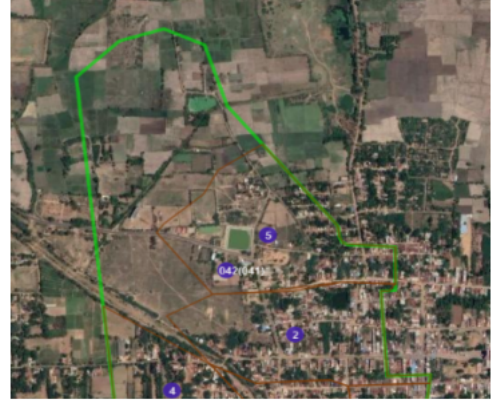

Google Map View