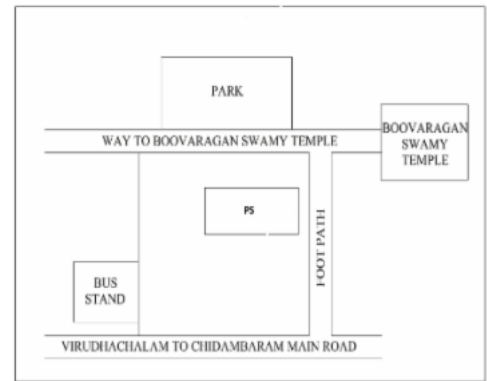

Google Map View

Polling Station Building Front View

Polling Station Front View

Cad View

Key MAP View

1 பெயர் : மலர்விழி கணவர் பெயர்: முனுசாமி வீட்டு எண் : 1 வயது : 71 பாலினம் : பெண்	TPN1086768 Photo is available	2 பெயர் : மு ஞானசேகரன் தந்தை பெயர்: முனுசாமி வீட்டு எண் : 1 வயது : 51 பாலினம் : ஆண்	HNK0989715 Photo is available	3 பெயர் : சசிகலா கணவர் பெயர்: ஸ்ரீதர் வீட்டு எண் : 1 வயது : 49 பாலினம் : பெண்	TPN0423327 Photo is available
4 பெயர் : நித்யா கணவர் பெயர்: ஞானசேகரன் வீட்டு எண் : 1 வயது : 43 பாலினம் : பெண்	TPN0009936 Photo is available	5 பெயர் : சீனிவாசன் தந்தை பெயர்: முனுசாமி வீட்டு எண் : 1 வயது : 43 பாலினம் : ஆண்	HNK2241586 Photo is available	6 பெயர் : வசந்தராஜன் தந்தை பெயர்: ஸ்ரீதர் வீட்டு எண் : 1 வயது : 25 பாலினம் : ஆண்	TPN1747096 Photo is available
7 பெயர் : சுவேதா தந்தை பெயர்: ஸ்ரீதர் வீட்டு எண் : 1 வயது : 20 பாலினம் : பெண்	TPN2039543 Photo is available	8 பெயர் : மதுரம்மாள் கணவர் பெயர்: ரவீந்திரன் வீட்டு எண் : 3 வயது : 66 பாலினம் : பெண்	HNK1336114 Photo is available	9 பெயர் : செல்வராஜ் தந்தை பெயர்: ராமநாதன் வீட்டு எண் : 5 வயது : 67 பாலினம் : ஆண்	TPN1086776 Photo is available
10 பெயர் : வனஜா கணவர் பெயர்: செல்வராஜ் வீட்டு எண் : 5 வயது : 60 பாலினம் : பெண்	TPN1086784 Photo is available	11 பெயர் : ஸ்ரீதர் தந்தை பெயர்: பூவராகவன் வீட்டு எண் : 8 வயது : 73 பாலினம் : ஆண்	HNK0989418 Photo is available	12 பெயர் : சதீஷ்குமார் தந்தை பெயர்: செல்வராஜ் வீட்டு எண் : 9 வயது : 39 பாலினம் : ஆண்	TPN0009910 Photo is available
13 பெயர் : சுரேஷ்குமார் தந்தை பெயர்: செல்வராஜ் வீட்டு எண் : 9 வயது : 37 பாலினம் : ஆண்	TPN0009902 Photo is available	14 பெயர் : தரணி கணவர் பெயர்: சுரேஷ்குமார் வீட்டு எண் : 9 வயது : 33 பாலினம் : பெண்	TPN0937581 Photo is available	15 பெயர் : சம்பத்ராஜ் தந்தை பெயர்: தேஜராஜ் வீட்டு எண் : 10 வயது : 58 பாலினம் : ஆண்	TPN1086800 Photo is available
16 பெயர் : சுனிதா கணவர் பெயர்: சம்பத்ராஜ் வீட்டு எண் : 10 வயது : 52 பாலினம் : பெண்	TPN1086818 Photo is available	17 பெயர் : வனஜா கணவர் பெயர்: செல்வராசு வீட்டு எண் : 11 வயது : 75 பாலினம் : பெண்	TPN1086834 Photo is available	18 பெயர் : நிரமலாதேவி கணவர் பெயர்: முரளி வீட்டு எண் : 11 வயது : 62 பாலினம் : பெண்	TPN1086842 Photo is available
19 பெயர் : கோபிநாத் தந்தை பெயர்: செல்வராசு வீட்டு எண் : 11 வயது : 57 பாலினம் : ஆண்	TPN1086859 Photo is available	20 பெயர் : அனுசியா கணவர் பெயர்: கோபிநாத் வீட்டு எண் : 11 வயது : 54 பாலினம் : பெண்	TPN1086867 Photo is available	21 பெயர் : ஜெயபுரீ கணவர் பெயர்: ரவிக்குமார் வீட்டு எண் : 13 வயது : 53 பாலினம் : பெண்	TPN1086891 Photo is available
22 பெயர் : கோகுல் தந்தை பெயர்: ரவிக்குமார் வீட்டு எண் : 9 வயது : 25 பாலினம் : ஆண்	TPN0876706 Photo is available	23 பெயர் : பாஸ்கரன் தந்தை பெயர்: ராமச்சந்திரன் வீட்டு எண் : 14 வயது : 59 பாலினம் : ஆண்	HNK0989194 Photo is available	24 பெயர் : ஆண்டாள் கணவர் பெயர்: பாஸ்கரன் வீட்டு எண் : 14 வயது : 58 பாலினம் : பெண்	HNK0989137 Photo is available
25 பெயர் : சந்துரு தந்தை பெயர்: பாஸ்கரன் வீட்டு எண் : 14 வயது : 33 பாலினம் : ஆண்	TPN0423251 Photo is available	26 பெயர் : குருமூர்த்தி தந்தை பெயர்: நரசிம்மன் வீட்டு எண் : 15 வயது : 73 பாலினம் : ஆண்	TPN1086917 Photo is available	27 பெயர் : சாவித்திரி கணவர் பெயர்: குருமூர்த்தி வீட்டு எண் : 15 வயது : 69 பாலினம் : பெண்	TPN1086925 Photo is available
28 பெயர் : சிவகுரு தந்தை பெயர்: நரசிம்மன் வீட்டு எண் : 15 வயது : 66 பாலினம் : ஆண்	TPN1086933 Photo is available	29 பெயர் : பூங்குழலி தந்தை பெயர்: சிவகுரு வீட்டு எண் : 15 வயது : 35 பாலினம் : பெண்	TPN0423178 Photo is available	30 பெயர் : பிரபாகரன் தந்தை பெயர்: சிவகுரு வீட்டு எண் : 15 வயது : 31 பாலினம் : ஆண்	TPN0423194 Photo is available