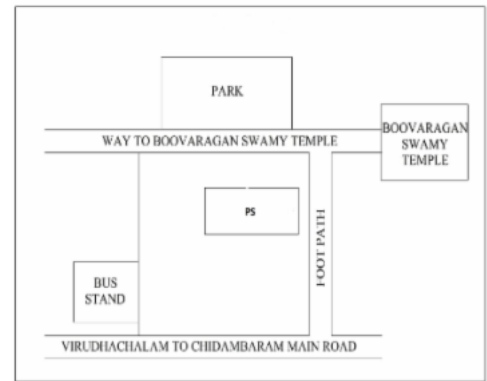

**Google Map View**

**Polling Station Building Front View**

**Polling Station Front View**

**Cad View**

**Key MAP View**

1 பெயர் : ராமகிருஷ்ணன் தந்தை பெயர்: ராமானுசம் வீட்டு எண் : 1 வயது : 59 பாலினம் : ஆண்	TPN1091297 Photo is available	2 பெயர் : செல்வகுமாரி கணவர் பெயர்: ராமகிருஷ்ணன் வீட்டு எண் : 1 வயது : 52 பாலினம் : பெண்	TPN1091305 Photo is available	3 பெயர் : லெட்சுமி கணவர் பெயர்: கணேஷ் வீட்டு எண் : 1 வயது : 41 பாலினம் : பெண்	TPN1882265 Photo is available
4 பெயர் : பார்த்திபன் தந்தை பெயர்: தியாகராஜன் வீட்டு எண் : 1E வயது : 35 பாலினம் : ஆண்	TPN0117549 Photo is available	5 பெயர் : விஜயராஜ் தந்தை பெயர்: நாகராஜன் வீட்டு எண் : 1E வயது : 34 பாலினம் : ஆண்	TPN0117556 Photo is available	6 பெயர் : இரவி தந்தை பெயர்: கலியபெருமாள் வீட்டு எண் : 4 வயது : 61 பாலினம் : ஆண்	HNK2342996 Photo is available
7 பெயர் : சிவகாமி கணவர் பெயர்: மணிகண்டன் வீட்டு எண் : 4 வயது : 40 பாலினம் : பெண்	TPN0160291 Photo is available	8 பெயர் : ஜெயந்தி கணவர் பெயர்: செந்தில்குமார் வீட்டு எண் : 5 வயது : 44 பாலினம் : பெண்	HNK2343002 Photo is available	9 பெயர் : ஆர்த்தி தந்தை பெயர்: செந்தில்குமார் வீட்டு எண் : 05 வயது : 24 பாலினம் : பெண்	TPN1677640 Photo is available
10 பெயர் : ஹரிகிருஷ்ணன் தந்தை பெயர்: செந்தில்குமார் வீட்டு எண் : 05 வயது : 22 பாலினம் : ஆண்	TPN1835032 Photo is available	11 பெயர் : ராஜன் தாயின் பெயர்: ஜெயந்தி வீட்டு எண் : 5 வயது : 20 பாலினம் : ஆண்	TPN1931872 Photo is available	12 பெயர் : விஜயன் தந்தை பெயர்: வேல்முருகன் வீட்டு எண் : 6-44B வயது : 36 பாலினம் : ஆண்	TPN0335067 Photo is available
13 பெயர் : ரெங்கராஜன் தந்தை பெயர்: சௌந்தரராஜலு வீட்டு எண் : 9 வயது : 57 பாலினம் : ஆண்	HNK2167922 Photo is available	14 பெயர் : ஜோதிராமலிங்கம் தந்தை பெயர்: சௌந்தரராஜலு வீட்டு எண் : 9 வயது : 55 பாலினம் : ஆண்	HNK2167880 Photo is available	15 பெயர் : சத்யா தந்தை பெயர்: முருகேசன் வீட்டு எண் : 9 வயது : 38 பாலினம் : பெண்	TPN0500710 Photo is available
16 பெயர் : யஷ்வின் சௌந்தர் தாயின் பெயர்: இந்திரா வீட்டு எண் : ந வயது : 26 பாலினம் : ஆண்	TPN0919621 Photo is available	S 17 பெயர் : தூர்கா கணவர் பெயர்: சரவணன் வீட்டு எண் : 11 வயது : 32 பாலினம் : பெண்	TPN0500645 Photo is available	18 பெயர் : விஜயா கணவர் பெயர்: சக்திவேல் வீட்டு எண் : 12 வயது : 37 பாலினம் : பெண்	TPN0423665 Photo is available
19 பெயர் : சிவகாமசுந்தரி கணவர் பெயர்: கலியபெருமாள் வீட்டு எண் : 13 வயது : 73 பாலினம் : பெண்	HNK0989269 Photo is available	20 பெயர் : நீலமணிகண்டன் தந்தை பெயர்: கலியபெருமாள் வீட்டு எண் : 13 வயது : 59 பாலினம் : ஆண்	TPN1090968 Photo is available	21 பெயர் : பார்த்தசாரதி தந்தை பெயர்: கலியபெருமாள் வீட்டு எண் : 13 வயது : 52 பாலினம் : ஆண்	TPN1090976 Photo is available
22 பெயர் : விஜயலெட்சுமி கணவர் பெயர்: நீலமணிகண்டன் வீட்டு எண் : 13 வயது : 48 பாலினம் : பெண்	HNK0989277 Photo is available	23 பெயர் : தினேஷ்குமார் தந்தை பெயர்: நீலமணிகண்டன் வீட்டு எண் : 13 வயது : 26 பாலினம் : ஆண்	TPN0855734 Photo is available	24 பெயர் : புவனேஸ்வரி தந்தை பெயர்: நீலமணிகண்டன் வீட்டு எண் : 13 வயது : 21 பாலினம் : பெண்	TPN1866466 Photo is available
25 பெயர் : இந்திரா தந்தை பெயர்: கலியபெருமாள் வீட்டு எண் : 13-44 வயது : 39 பாலினம் : பெண்	TPN0009415 Photo is available	26 பெயர் : பழனிமமாள் கணவர் பெயர்: சுந்தரமூர்த்தி வீட்டு எண் : 14 வயது : 74 பாலினம் : பெண்	TPN1090984 Photo is available	27 பெயர் : கார்த்திகேயன் தந்தை பெயர்: சுந்தரமூர்த்தி வீட்டு எண் : 14 வயது : 49 பாலினம் : ஆண்	TPN1091008 Photo is available
28 பெயர் : தங்கசாமி தந்தை பெயர்: சுந்தரமூர்த்தி வீட்டு எண் : 14 வயது : 43 பாலினம் : ஆண்	HNK1169200 Photo is available	29 பெயர் : தனலெட்சுமி கணவர் பெயர்: கார்த்திகேயன் வீட்டு எண் : 14 வயது : 42 பாலினம் : பெண்	TPN0160275 Photo is available	30 பெயர் : பரிதாபேகம் கணவர் பெயர்: சையத்ரசல் வீட்டு எண் : 15 வயது : 39 பாலினம் : பெண்	TPN1933779 Photo is available