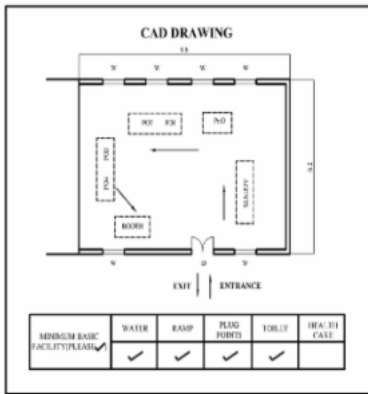

**Google Map View**

**Polling Station Building Front View**

**Polling Station Front View**

**Cad View**

**Key MAP View**

1 பெயர் : ராமகிருஷ்ணன் தந்தை பெயர்: ராமானுசம் வீட்டு எண் : 1 வயது : 59 பாலினம் : ஆண்	TPN1091297 Photo is available	2 பெயர் : செல்வகுமாரி கணவர் பெயர்: ராமகிருஷ்ணன் வீட்டு எண் : 1 வயது : 52 பாலினம் : பெண்	TPN1091305 Photo is available	3 பெயர் : லெட்சுமி கணவர் பெயர்: கணேஷ் வீட்டு எண் : 1 வயது : 41 பாலினம் : பெண்	TPN1882265 Photo is available
4 பெயர் : பார்த்திபன் தந்தை பெயர்: தியாகராஜன் வீட்டு எண் : 1E வயது : 35 பாலினம் : ஆண்	TPN0117549 Photo is available	5 பெயர் : விஜயராஜ் தந்தை பெயர்: நாகராஜன் வீட்டு எண் : 1E வயது : 34 பாலினம் : ஆண்	TPN0117556 Photo is available	6 பெயர் : இரவி தந்தை பெயர்: கலியபெருமாள் வீட்டு எண் : 4 வயது : 61 பாலினம் : ஆண்	HNK2342996 Photo is available
7 பெயர் : சிவகாமி கணவர் பெயர்: மணிகண்டன் வீட்டு எண் : 4 வயது : 40 பாலினம் : பெண்	TPN0160291 Photo is available	8 பெயர் : ஜெயந்தி கணவர் பெயர்: செந்தில்குமார் வீட்டு எண் : 5 வயது : 44 பாலினம் : பெண்	HNK2343002 Photo is available	9 பெயர் : ஆர்த்தி தந்தை பெயர்: செந்தில்குமார் வீட்டு எண் : 05 வயது : 24 பாலினம் : பெண்	TPN1677640 Photo is available
10 பெயர் : ஹரிகிருஷ்ணன் தந்தை பெயர்: செந்தில்குமார் வீட்டு எண் : 05 வயது : 22 பாலினம் : ஆண்	TPN1835032 Photo is available	11 பெயர் : ராஜன் தாயின் பெயர்: ஜெயந்தி வீட்டு எண் : 5 வயது : 20 பாலினம் : ஆண்	TPN1931872 Photo is available	12 பெயர் : விஜயன் தந்தை பெயர்: வேல்முருகன் வீட்டு எண் : 6-44B வயது : 36 பாலினம் : ஆண்	TPN0335067 Photo is available
13 பெயர் : ரெங்கராஜன் தந்தை பெயர்: சௌந்தரராஜலு வீட்டு எண் : 9 வயது : 57 பாலினம் : ஆண்	HNK2167922 Photo is available	14 பெயர் : ஜோதிராமலிங்கம் தந்தை பெயர்: சௌந்தரராஜலு வீட்டு எண் : 9 வயது : 55 பாலினம் : ஆண்	HNK2167880 Photo is available	15 பெயர் : சத்யா தந்தை பெயர்: முருகேசன் வீட்டு எண் : 9 வயது : 38 பாலினம் : பெண்	TPN0500710 Photo is available
16 பெயர் : யஷ்வின் சௌந்தர் தாயின் பெயர்: இந்திரா வீட்டு எண் : ந வயது : 26 பாலினம் : ஆண்	TPN0919621 Photo is available	S 17 பெயர் : தூர்கா கணவர் பெயர்: சரவணன் வீட்டு எண் : 11 வயது : 32 பாலினம் : பெண்	TPN0500645 Photo is available	18 பெயர் : விஜயா கணவர் பெயர்: சக்திவேல் வீட்டு எண் : 12 வயது : 37 பாலினம் : பெண்	TPN0423665 Photo is available
19 பெயர் : சிவகாமசுந்தரி கணவர் பெயர்: கலியபெருமாள் வீட்டு எண் : 13 வயது : 73 பாலினம் : பெண்	HNK0989269 Photo is available	20 பெயர் : நீலமணிகண்டன் தந்தை பெயர்: கலியபெருமாள் வீட்டு எண் : 13 வயது : 59 பாலினம் : ஆண்	TPN1090968 Photo is available	21 பெயர் : பார்த்தசாரதி தந்தை பெயர்: கலியபெருமாள் வீட்டு எண் : 13 வயது : 52 பாலினம் : ஆண்	TPN1090976 Photo is available
22 பெயர் : விஜயலெட்சுமி கணவர் பெயர்: நீலமணிகண்டன் வீட்டு எண் : 13 வயது : 48 பாலினம் : பெண்	HNK0989277 Photo is available	23 பெயர் : தினேஷ்குமார் தந்தை பெயர்: நீலமணிகண்டன் வீட்டு எண் : 13 வயது : 26 பாலினம் : ஆண்	TPN0855734 Photo is available	24 பெயர் : புவனேஸ்வரி தந்தை பெயர்: நீலமணிகண்டன் வீட்டு எண் : 13 வயது : 21 பாலினம் : பெண்	TPN1866466 Photo is available
25 பெயர் : இந்திரா தந்தை பெயர்: கலியபெருமாள் வீட்டு எண் : 13-44 வயது : 39 பாலினம் : பெண்	TPN0009415 Photo is available	26 பெயர் : பழனிமமாள் கணவர் பெயர்: சுந்தரமூர்த்தி வீட்டு எண் : 14 வயது : 74 பாலினம் : பெண்	TPN1090984 Photo is available	27 பெயர் : கார்த்திகேயன் தந்தை பெயர்: சுந்தரமூர்த்தி வீட்டு எண் : 14 வயது : 49 பாலினம் : ஆண்	TPN1091008 Photo is available
28 பெயர் : தங்கசாமி தந்தை பெயர்: சுந்தரமூர்த்தி வீட்டு எண் : 14 வயது : 43 பாலினம் : ஆண்	HNK1169200 Photo is available	29 பெயர் : தனலெட்சுமி கணவர் பெயர்: கார்த்திகேயன் வீட்டு எண் : 14 வயது : 42 பாலினம் : பெண்	TPN0160275 Photo is available	30 பெயர் : பரிதாபேகம் கணவர் பெயர்: சையத்ரசல் வீட்டு எண் : 15 வயது : 39 பாலினம் : பெண்	TPN1933779 Photo is available